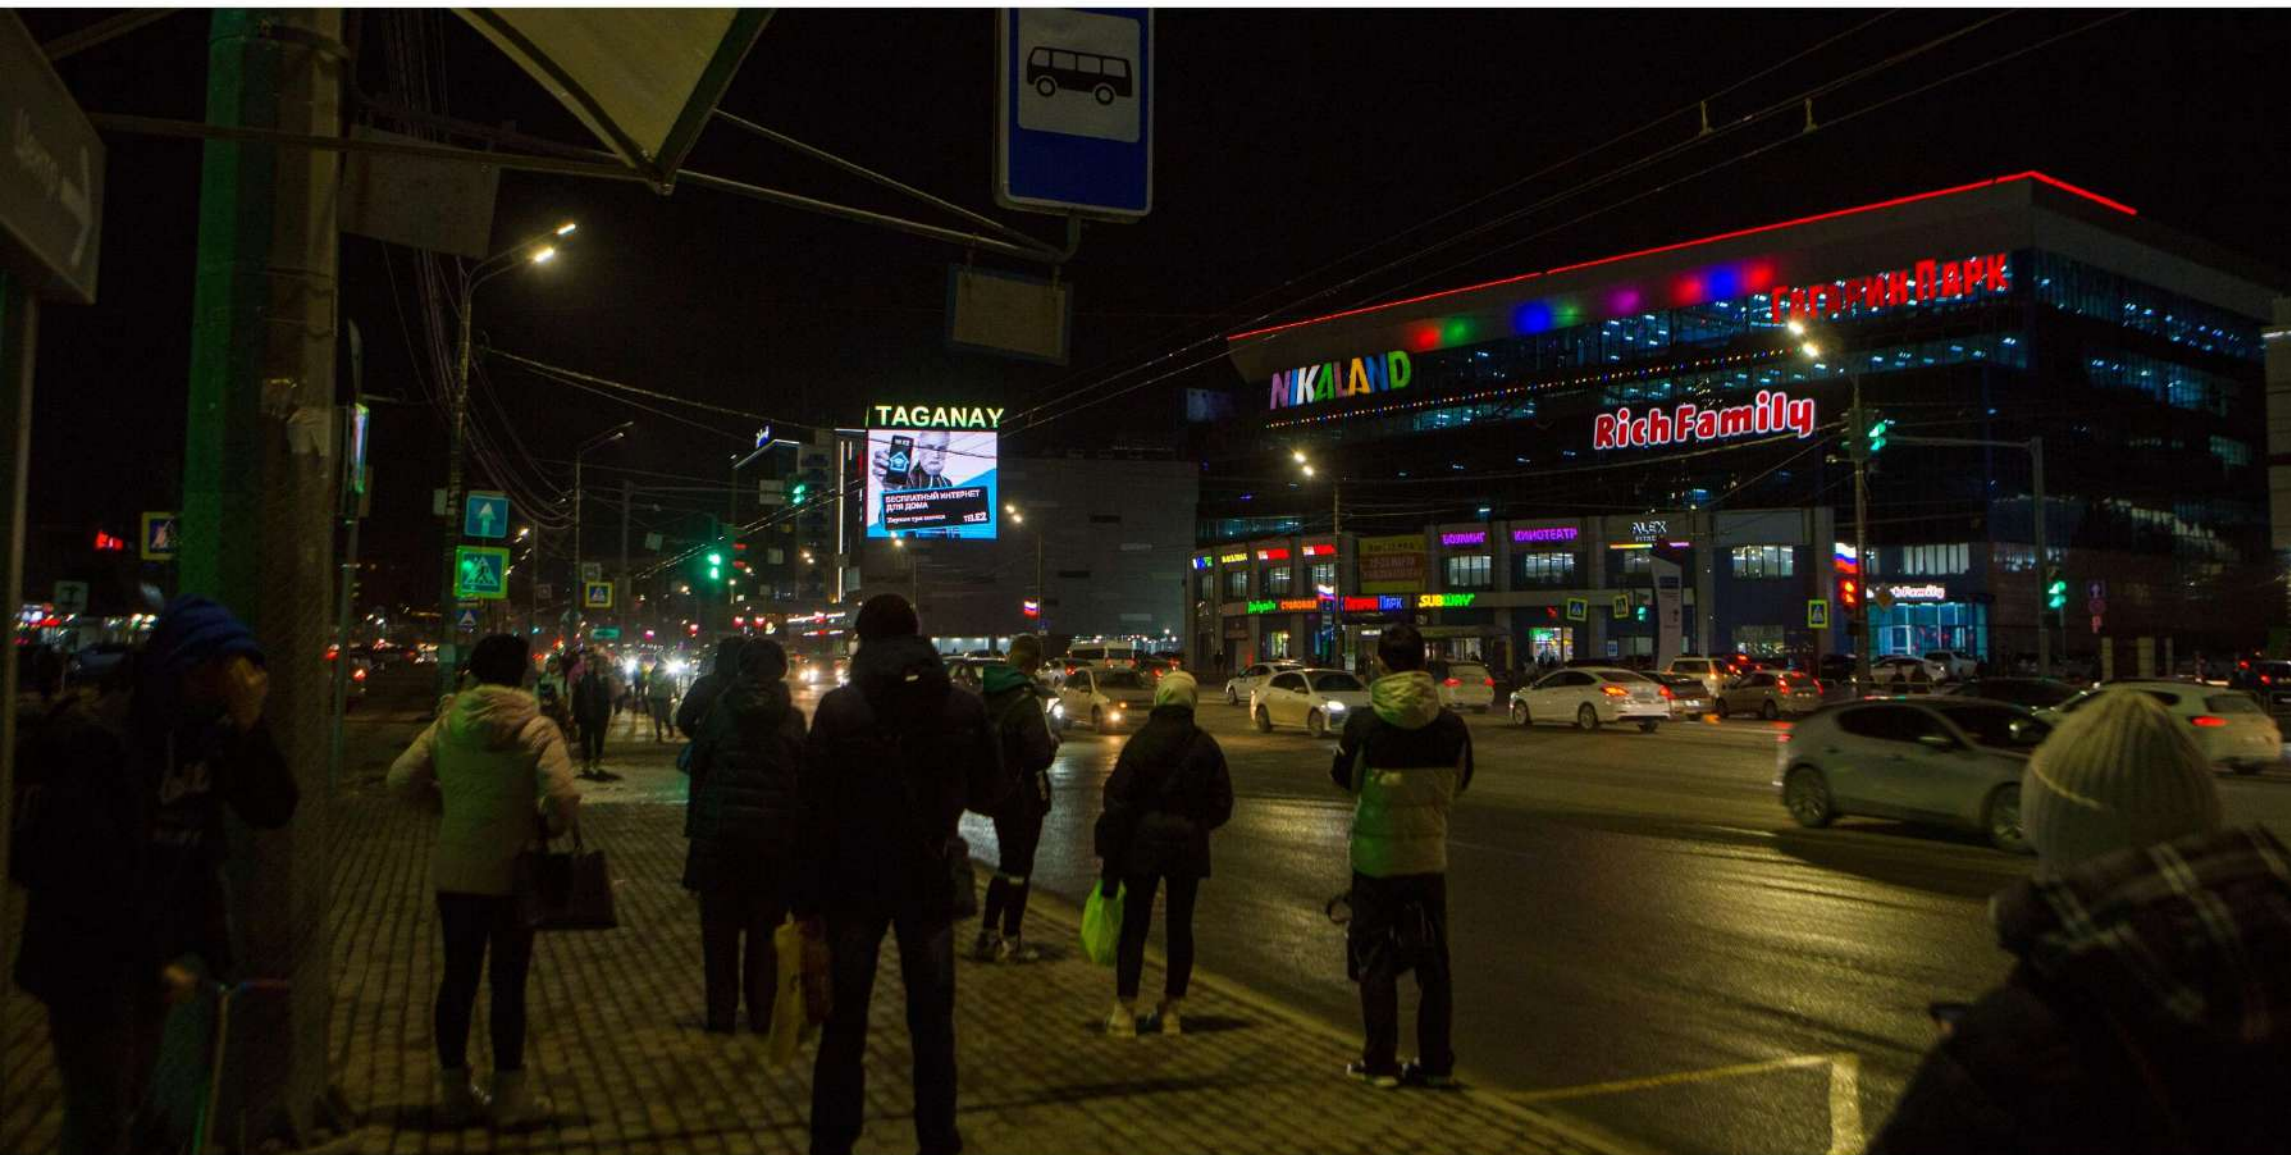

Разрешение:  
1152x960

Дальность просмотра:  
350м

Размеры:  
18,0x15,0м

Площадь:  
270,0м<sup>2</sup>

Шаг пикселя:  
15,625x31,25мм

Разрешение:  
1152x960

Дальность просмотра:  
350м

stuff  
media