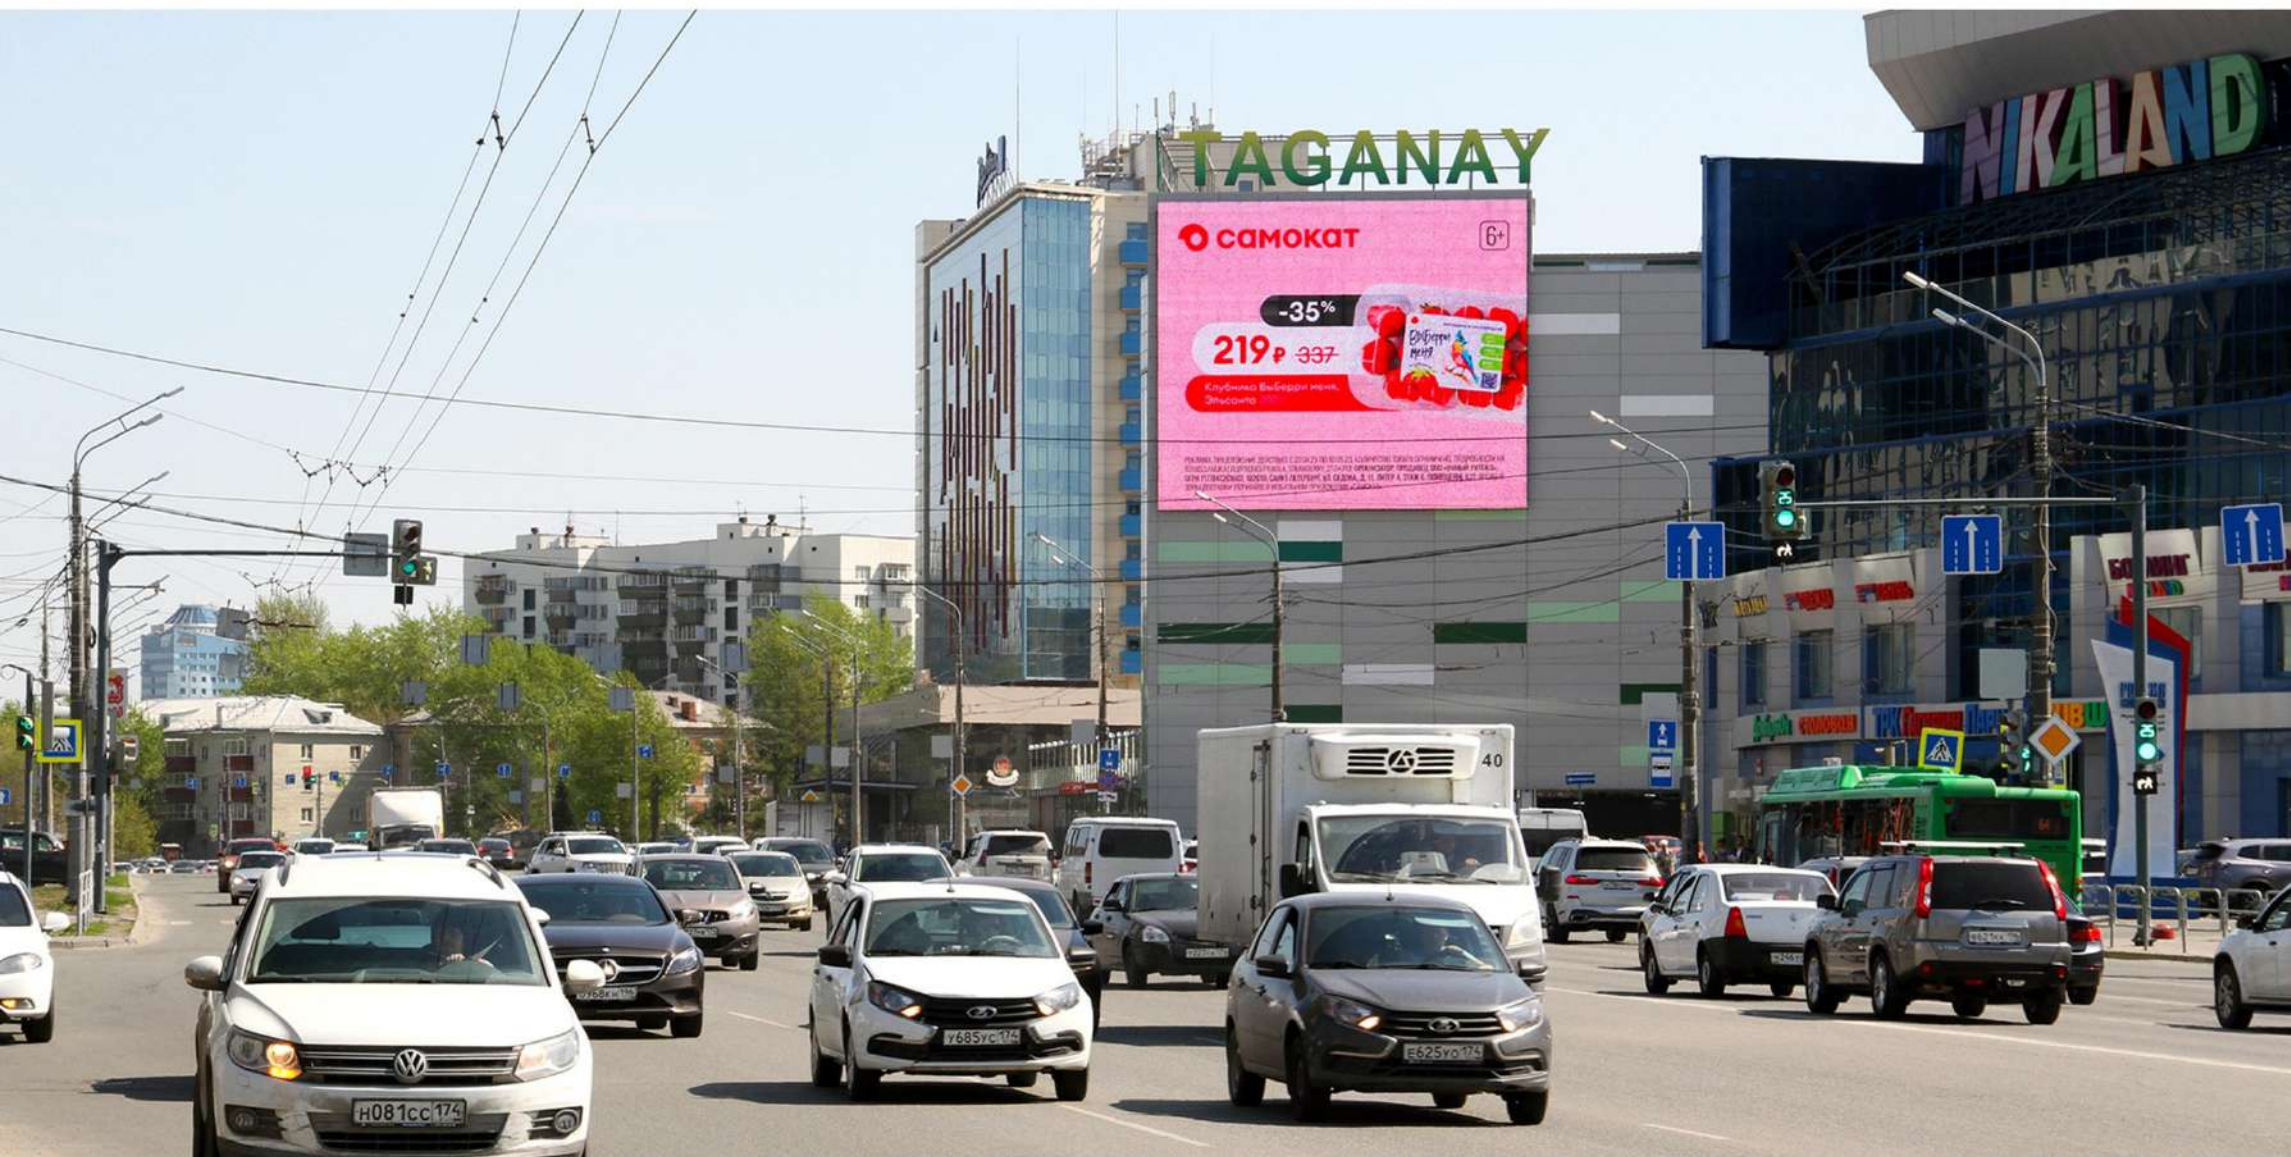

Размеры:
18,0x15,0м

Площадь:
270,0м²

Шаг пикселя:
15,625x31,25мм

Разрешение:
1152x960

Дальность просмотра:
350м