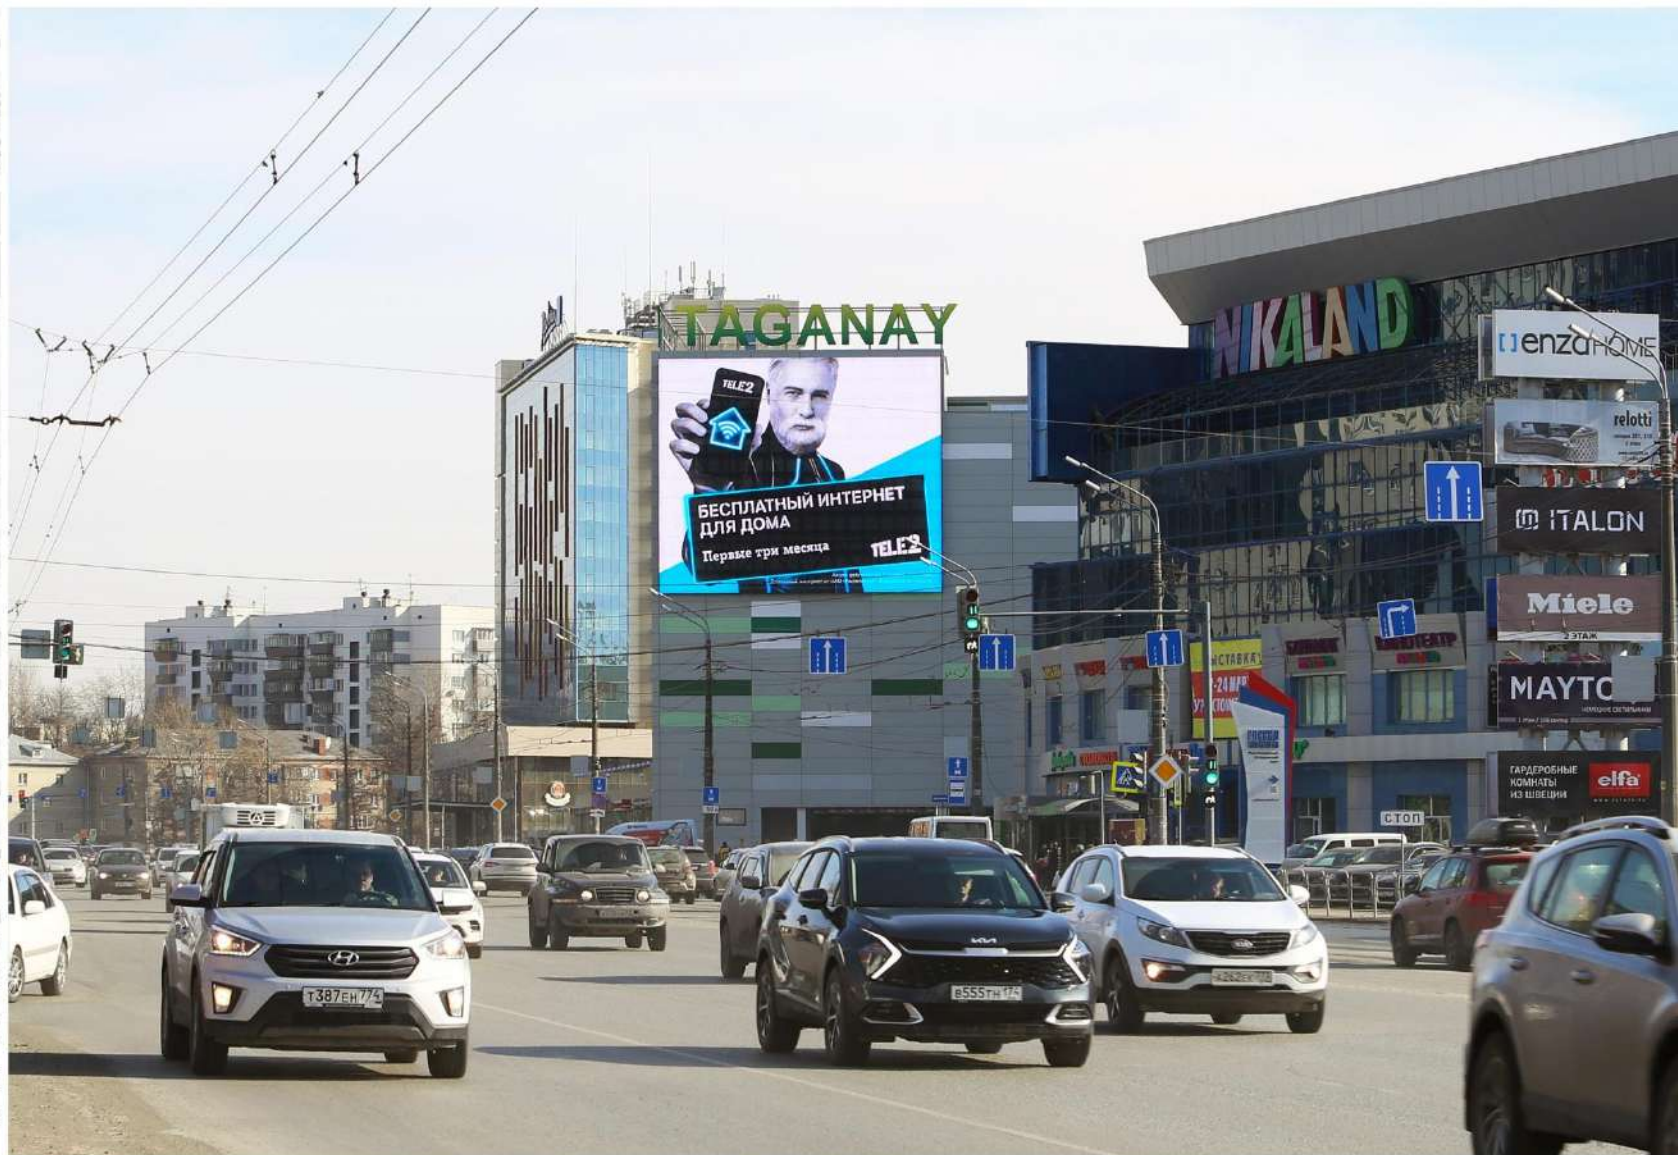

stuff  
media

Медиафасад расположен в центре, на одной из самых загруженных улиц города - ул. Труда. В непосредственной близости расположены: ТРЦ ГагаринПарк, гостиница Radisson Blu, гипермаркет SPAR, ЦПКиО им.Ю.А.Гагарина, Центральный стадион, множество банков и т.д. Высокие транспортные и пешеходные потоки, пробки.