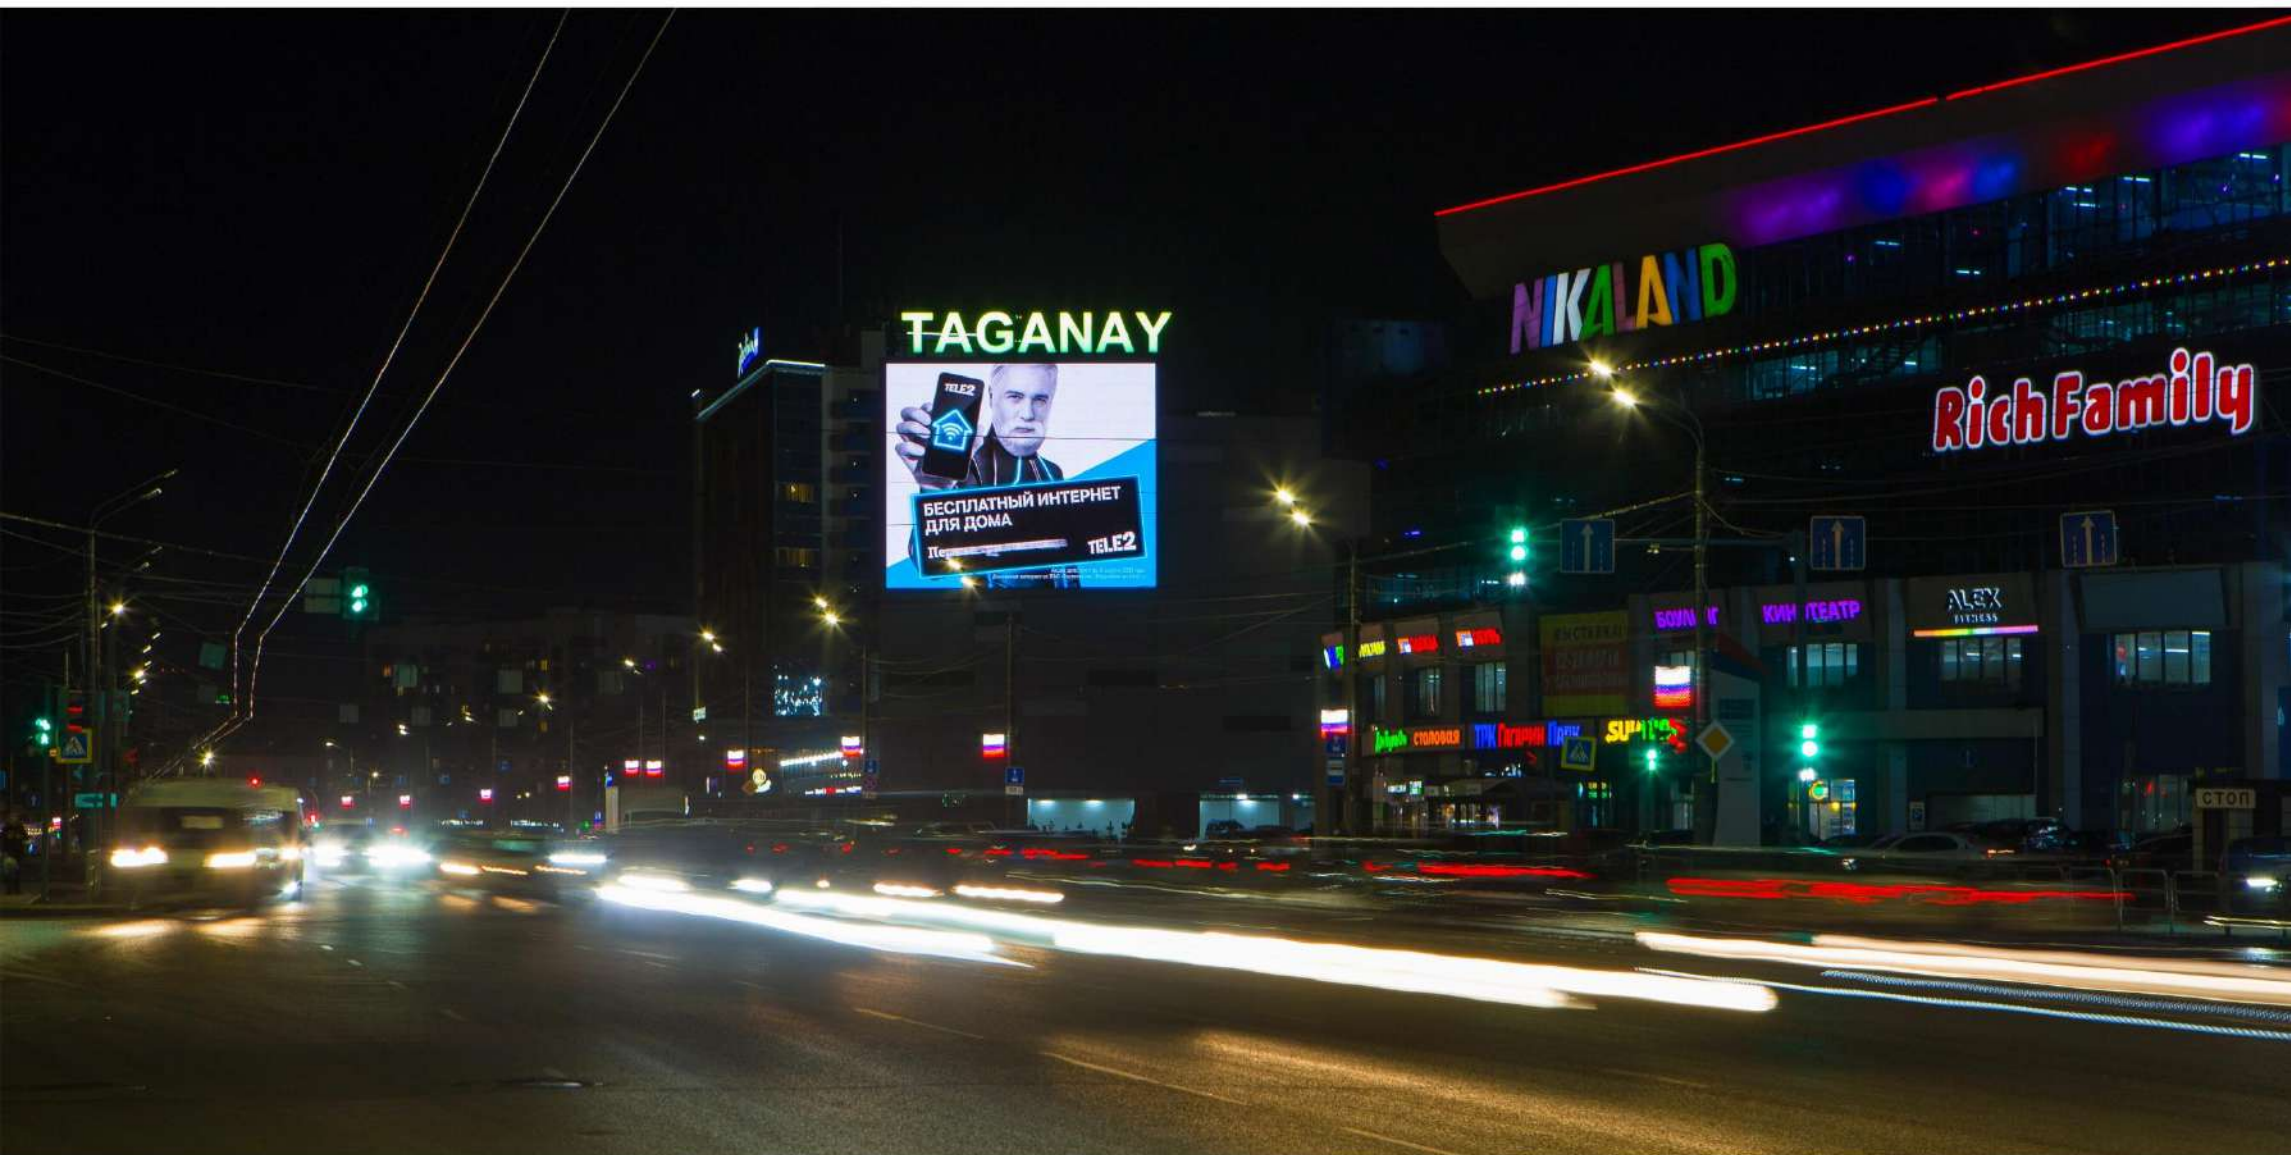

Размеры:
18,0x15,0м

Площадь:
270,0м²

Шаг пикселя:
15,625x31,25мм

Разрешение:
1152x960

Дальность просмотра:
350м