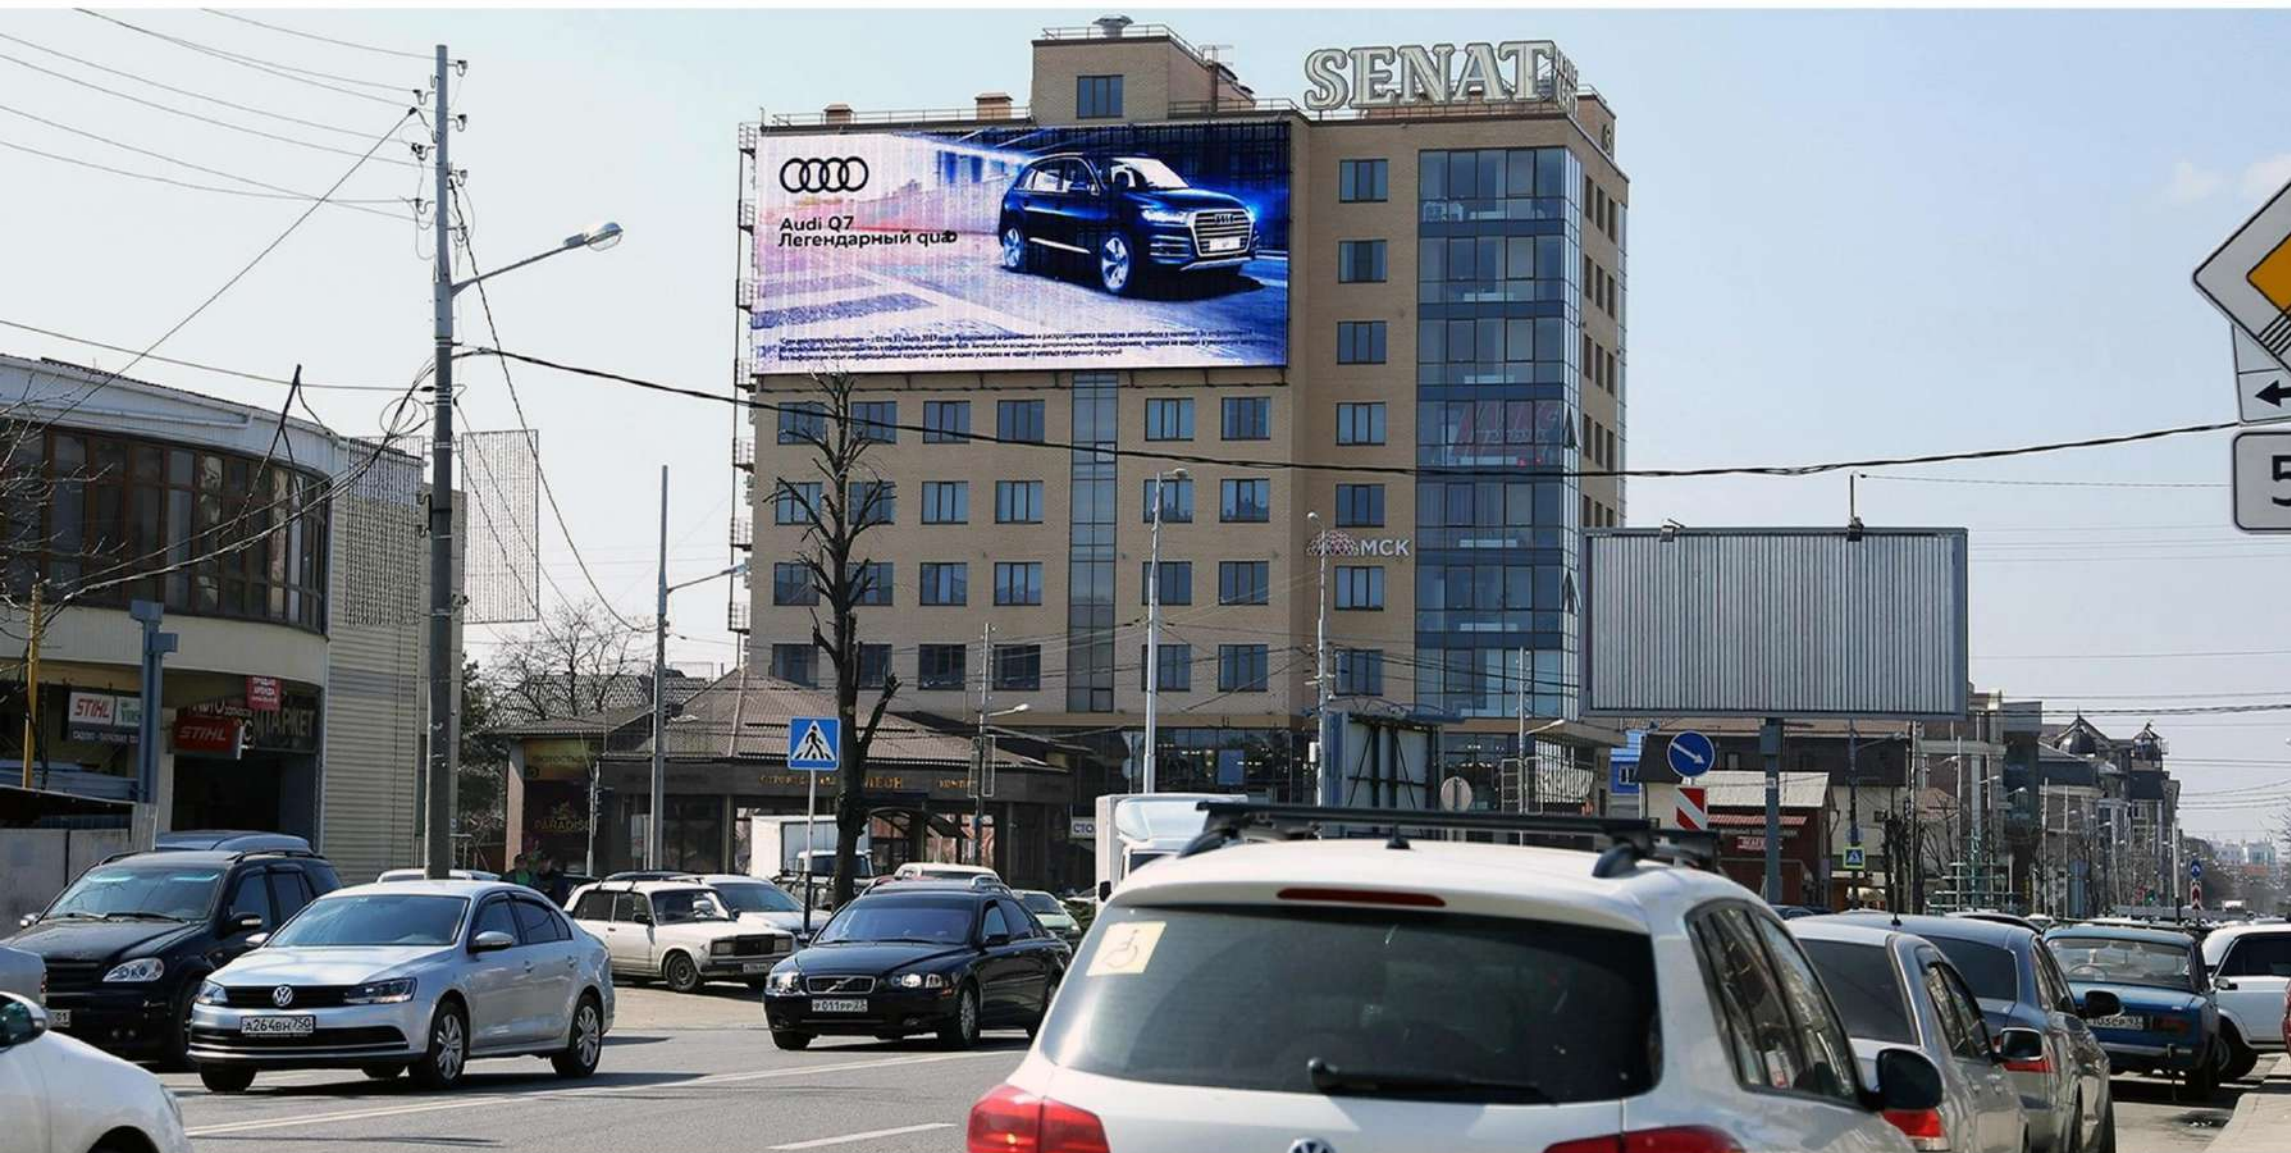

Шаг пикселя:  
31,25мм

Разрешение:  
736x320

Дальность просмотра:  
500м

Размеры:  
23,0x10,0м

Площадь:  
230,0м<sup>2</sup>

Шаг пикселя:  
31,25мм

Разрешение:  
736x320

Дальность просмотра:  
500м