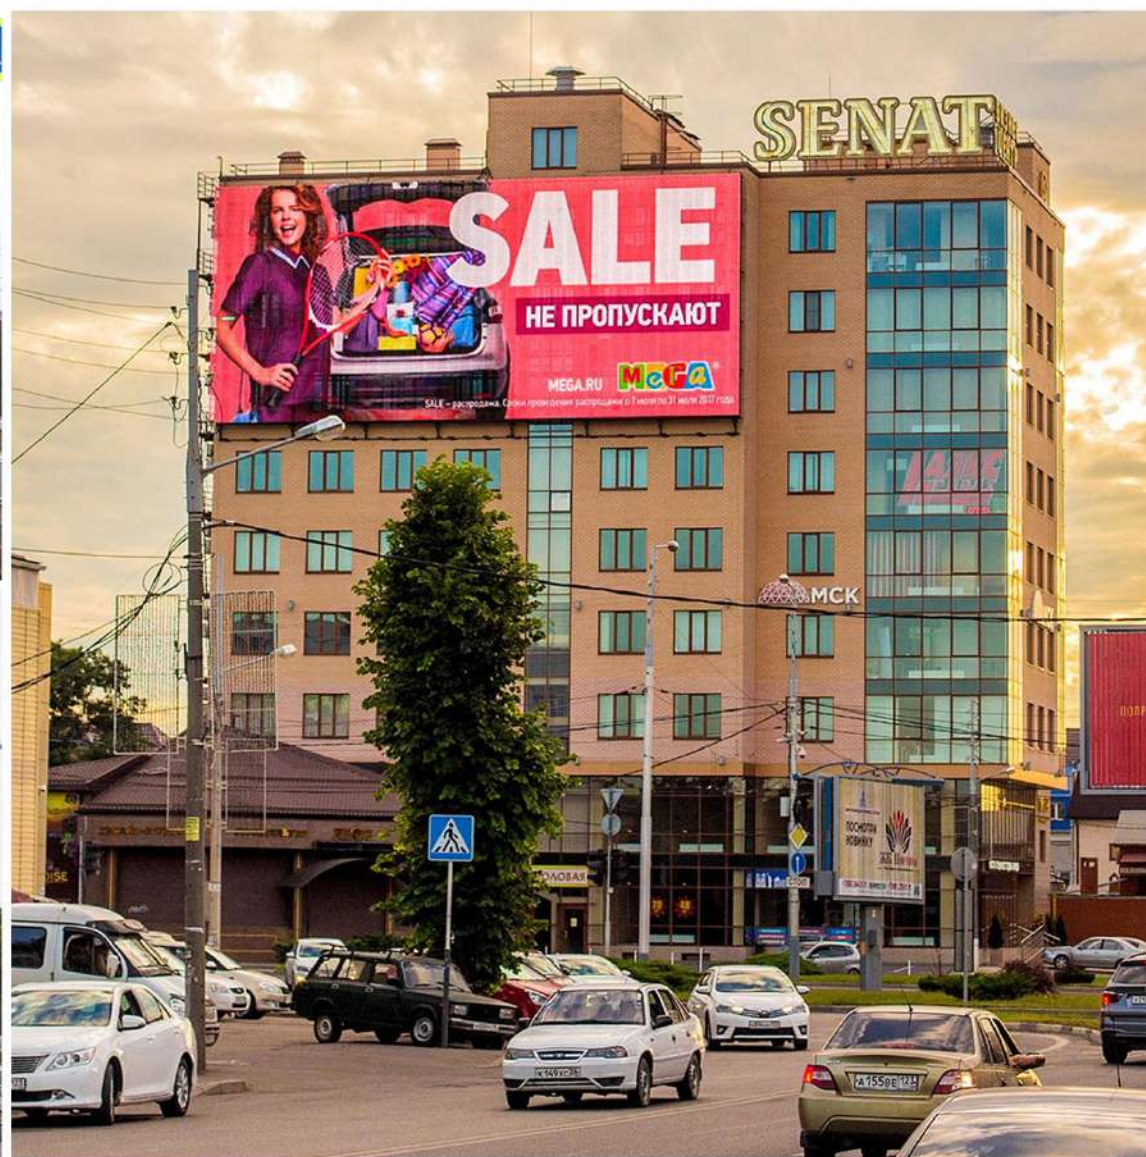

stuff  
media

Медиафасад расположен в самом центре города на регулируемом перекрестке двух главных улиц: проспекта им.Ленина и Комсомольской улицы. Большая дальность просмотра. Постоянные пробки. Отсутствие конкурирующих конструкций.

Дальность просмотра:  
500м

Самый большой медиафасад в городе.  
 Расположен в центре города на регулируемом  
 перекрестке на пересечении двух главных улиц:  
 Красных Партизан и Тургенева.  
 Большая дальность просмотра.  
 Высокая транспортная загруженность.

[ВИДЕО](#)

[КООРДИНАТЫ](#)

Размеры:  
23,0x10,0м

Площадь:  
230,0м<sup>2</sup>

Шаг пикселя:  
31,25мм

Разрешение:  
736x320

Дальность просмотра:  
500м

Медиафасад расположен в месте высокой транспортной загрузки на пересечении Московского шоссе и Гордеевской улицы. В непосредственной близости расположен Московский Вокзал и несколько крупных ТЦ (Республика, ЦУМ, Сити и другие). Хорошая дальность просмотра. Постоянные пробки.