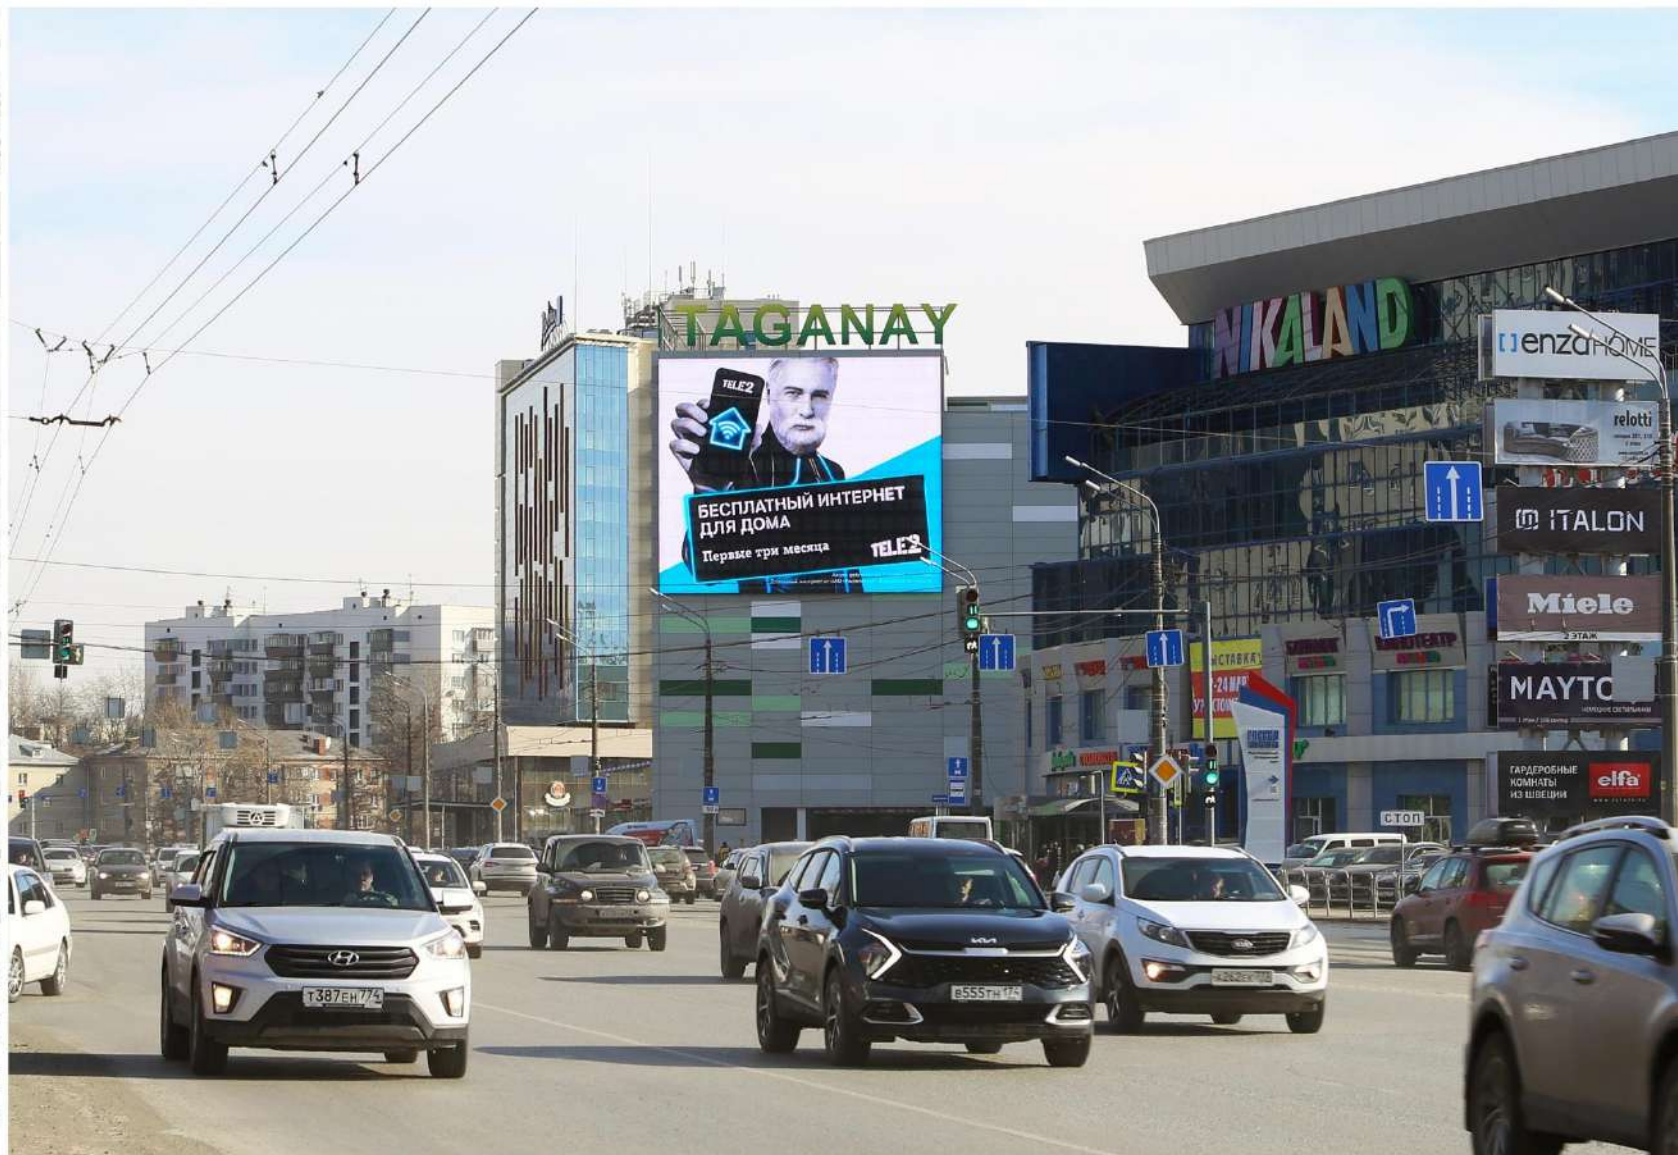

Дальность просмотра:  
200м

Медиафасад расположен в центре, на одной из самых загруженных улиц города - ул. Труда. В непосредственной близости расположены: ТРЦ ГагаринПарк, гостиница Radisson Blu, гипермаркет SPAR, ЦПКиО им.Ю.А.Гагарина, Центральный стадион, множество банков и т.д. Высокие транспортные и пешеходные потоки, пробки.