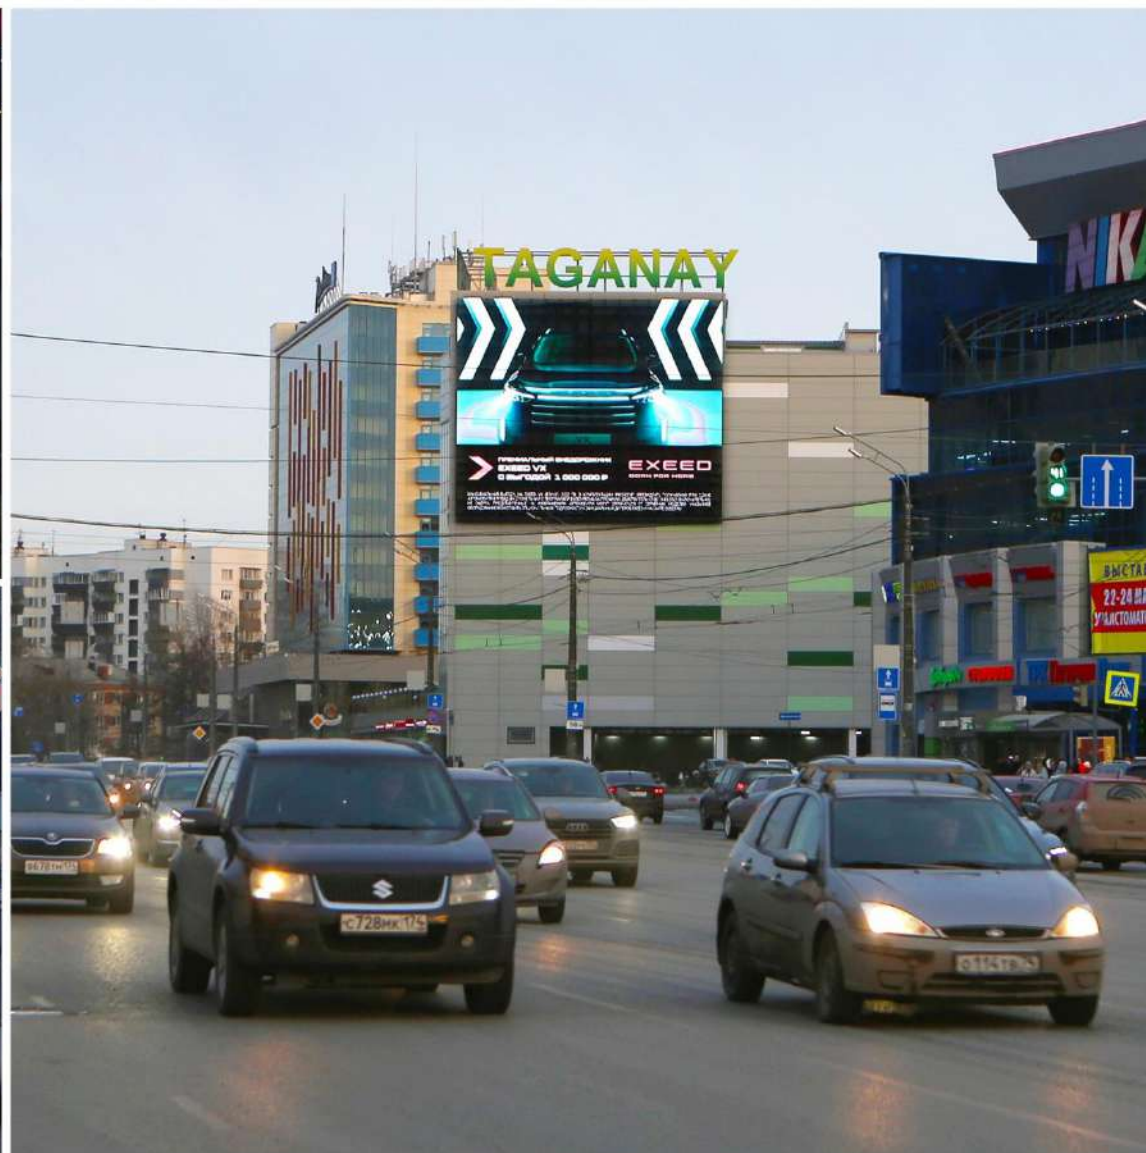

stuff
media

МЕДИАФАСАД

Челябинск
Труда улица, д.181

[ФОТО](#)

[ВИДЕО](#)

[КООРДИНАТЫ](#)

Размеры:
18,0x15,0м

Площадь:
270,0м²

Шаг пикселя:
15,625x31,25мм

Разрешение:
1152x960

Дальность просмотра:
350м