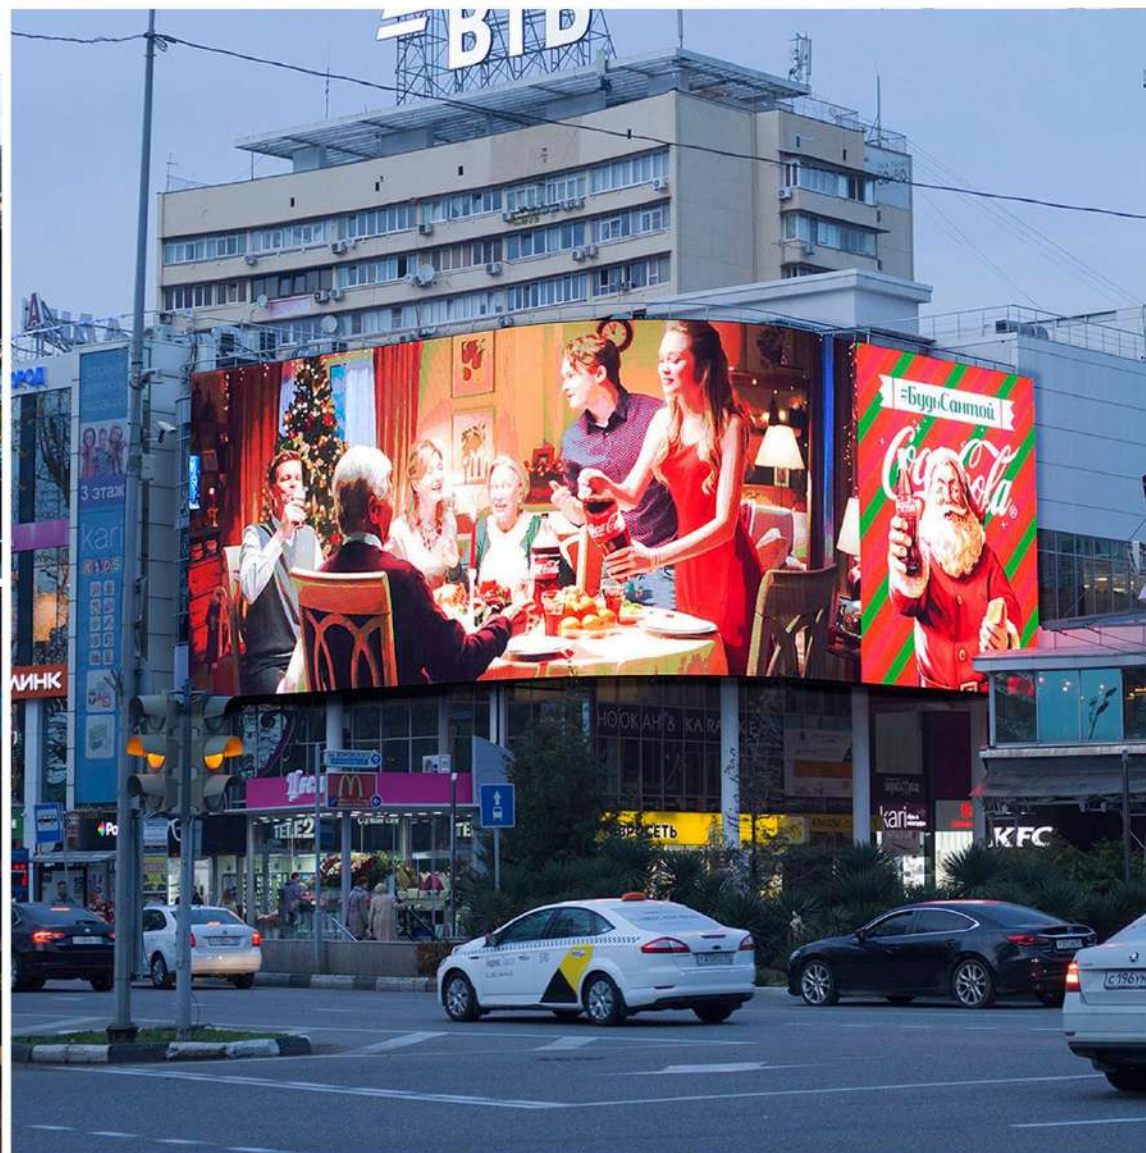

stuff
media

МЕДИАФАСАД

Сочи

Курортный проспект, д.16 • пересечение с улицей Навагинской

[ФОТО](#)

[ВИДЕО](#)

[КООРДИНАТЫ](#)

Размеры:
31,74x9,22м

Площадь:
293,0м²

Шаг пикселя:
16мм

Разрешение:
1984x576

Дальность просмотра:
200м