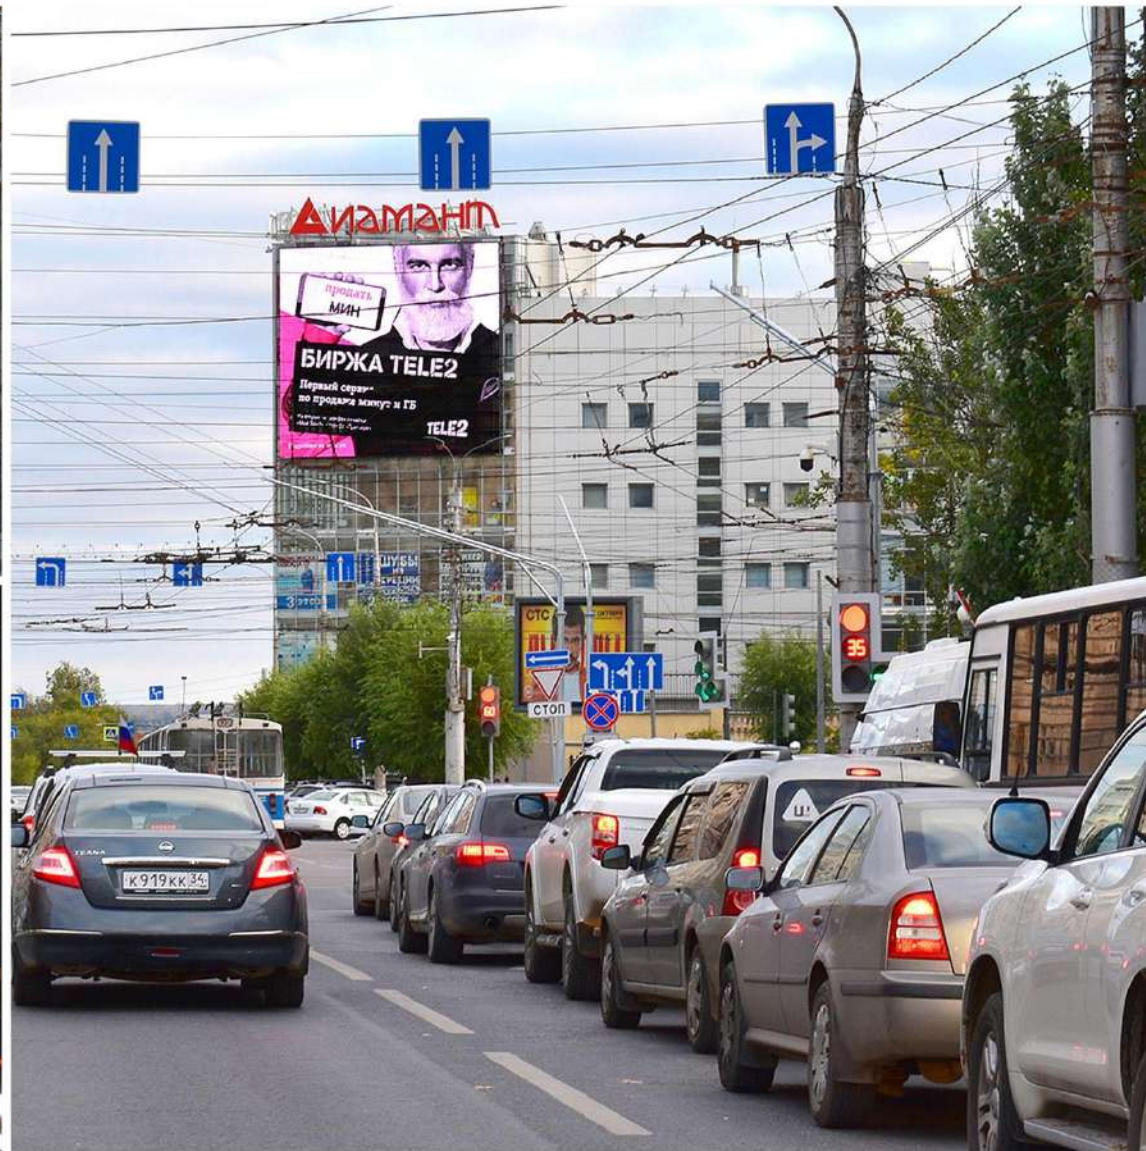

stuff
media

МЕДИАФАСАД

Волгоград

Комсомольская улица, д.3 • пересечение с проспектом им.Ленина

[ФОТО](#)

[ВИДЕО](#)

[КООРДИНАТЫ](#)

Размеры:
12,0x11,0м

Площадь:
132,0м²

Шаг пикселя:
31,25x15,625мм

Разрешение:
768x704

Дальность просмотра:
500м