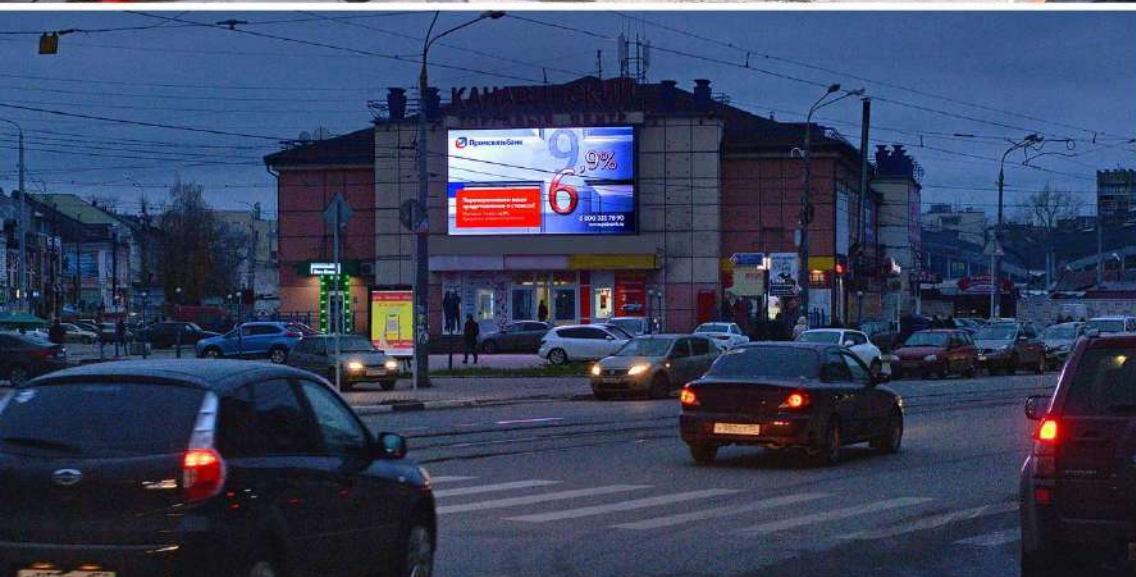

stuff
media

МЕДИАФАСАД

Нижний Новгород

Героя Фильченкова улица, д.7 • площадь Революции

[ФОТО](#)

[ВИДЕО](#)

[КООРДИНАТЫ](#)

Размеры:
9,0x5,0м

Площадь:
45,0м²

Шаг пикселя:
10мм

Разрешение:
864x480

Дальность просмотра:
350м