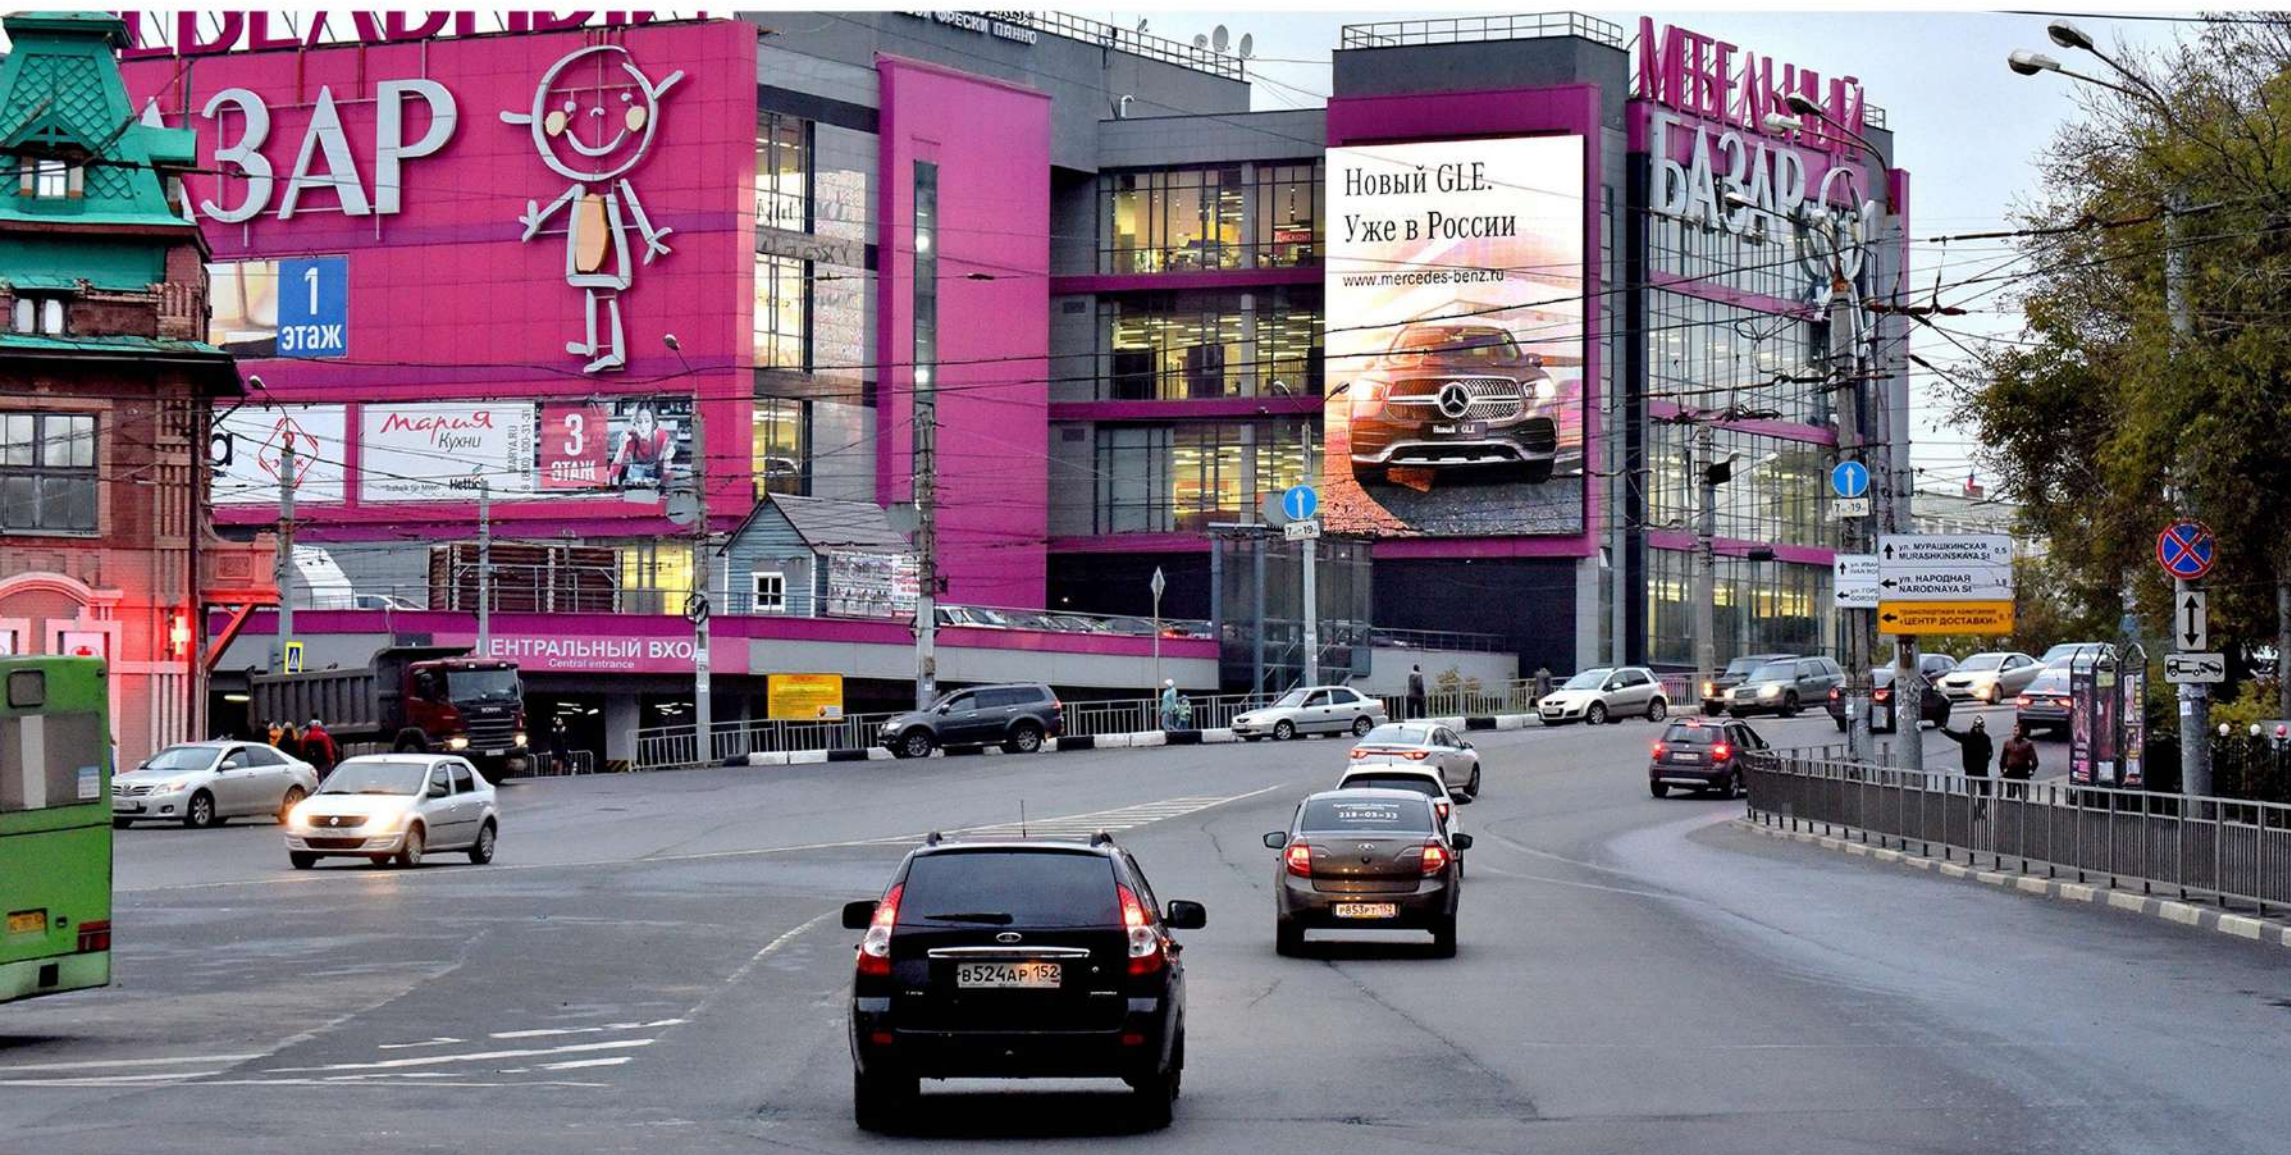

stuff
media

МЕДИАФАСАД

Нижний Новгород

Гордеевская улица, д.7 • Московское шоссе • ТЦ Мебельный Базар

[ФОТО](#)

[ВИДЕО](#)

[КООРДИНАТЫ](#)

Размеры:
10,3x14,4м

Площадь:
148,0м²

Шаг пикселя:
16мм

Разрешение:
640x896

Дальность просмотра:
250м