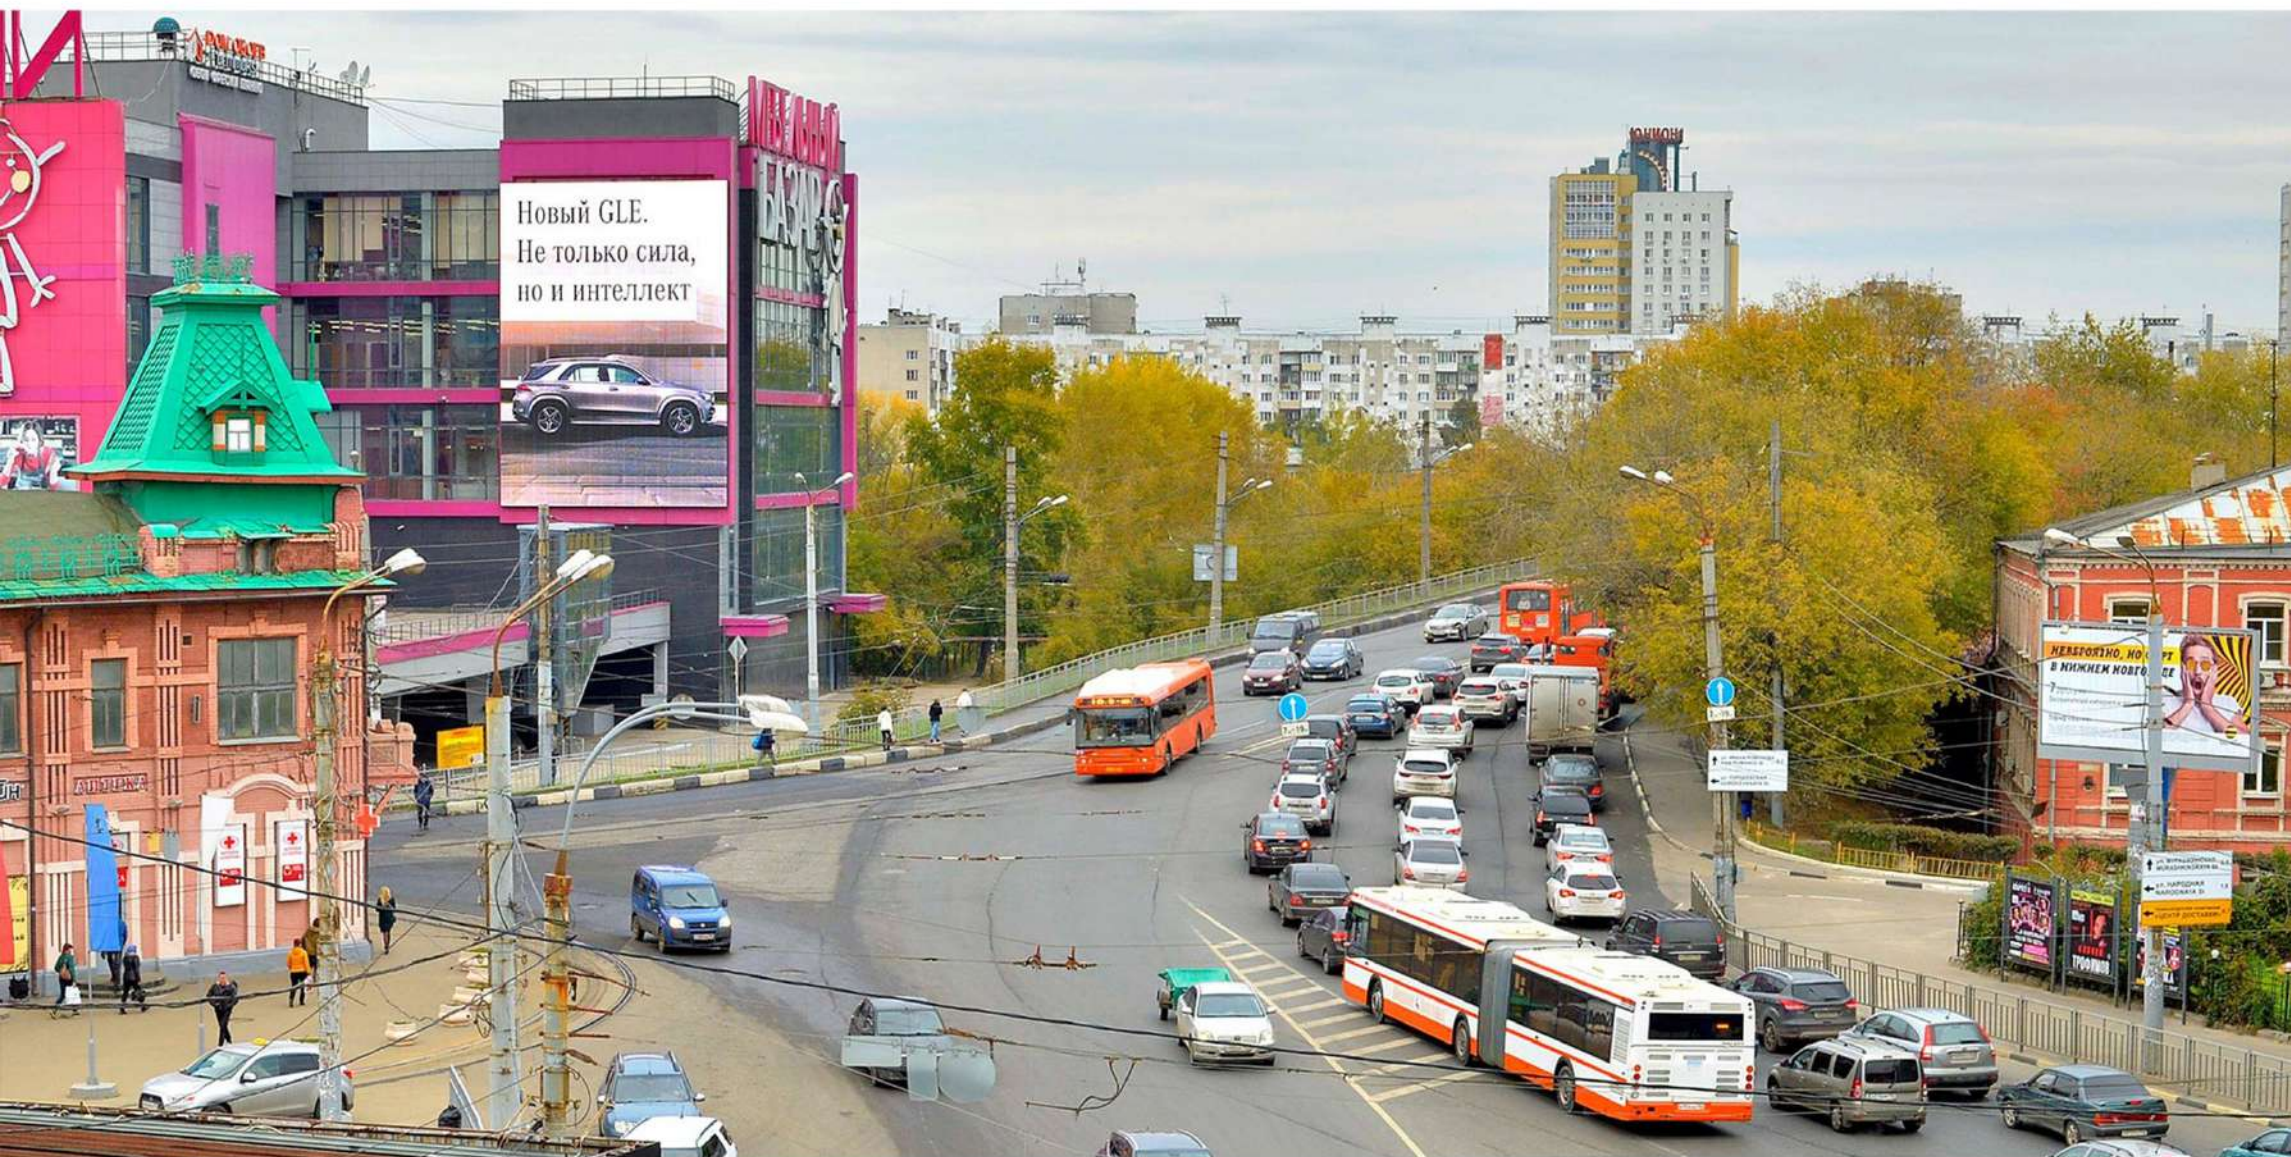

stuff
media

МЕДИАФАСАД

Нижний Новгород

Гордеевская улица, д.7 • Московское шоссе • ТЦ Мебельный Базар

[ФОТО](#)

[ВИДЕО](#)

[КООРДИНАТЫ](#)

Размеры:
10,3x14,4м

Площадь:
148,0м²

Шаг пикселя:
16мм

Разрешение:
640x896

Дальность просмотра:
250м