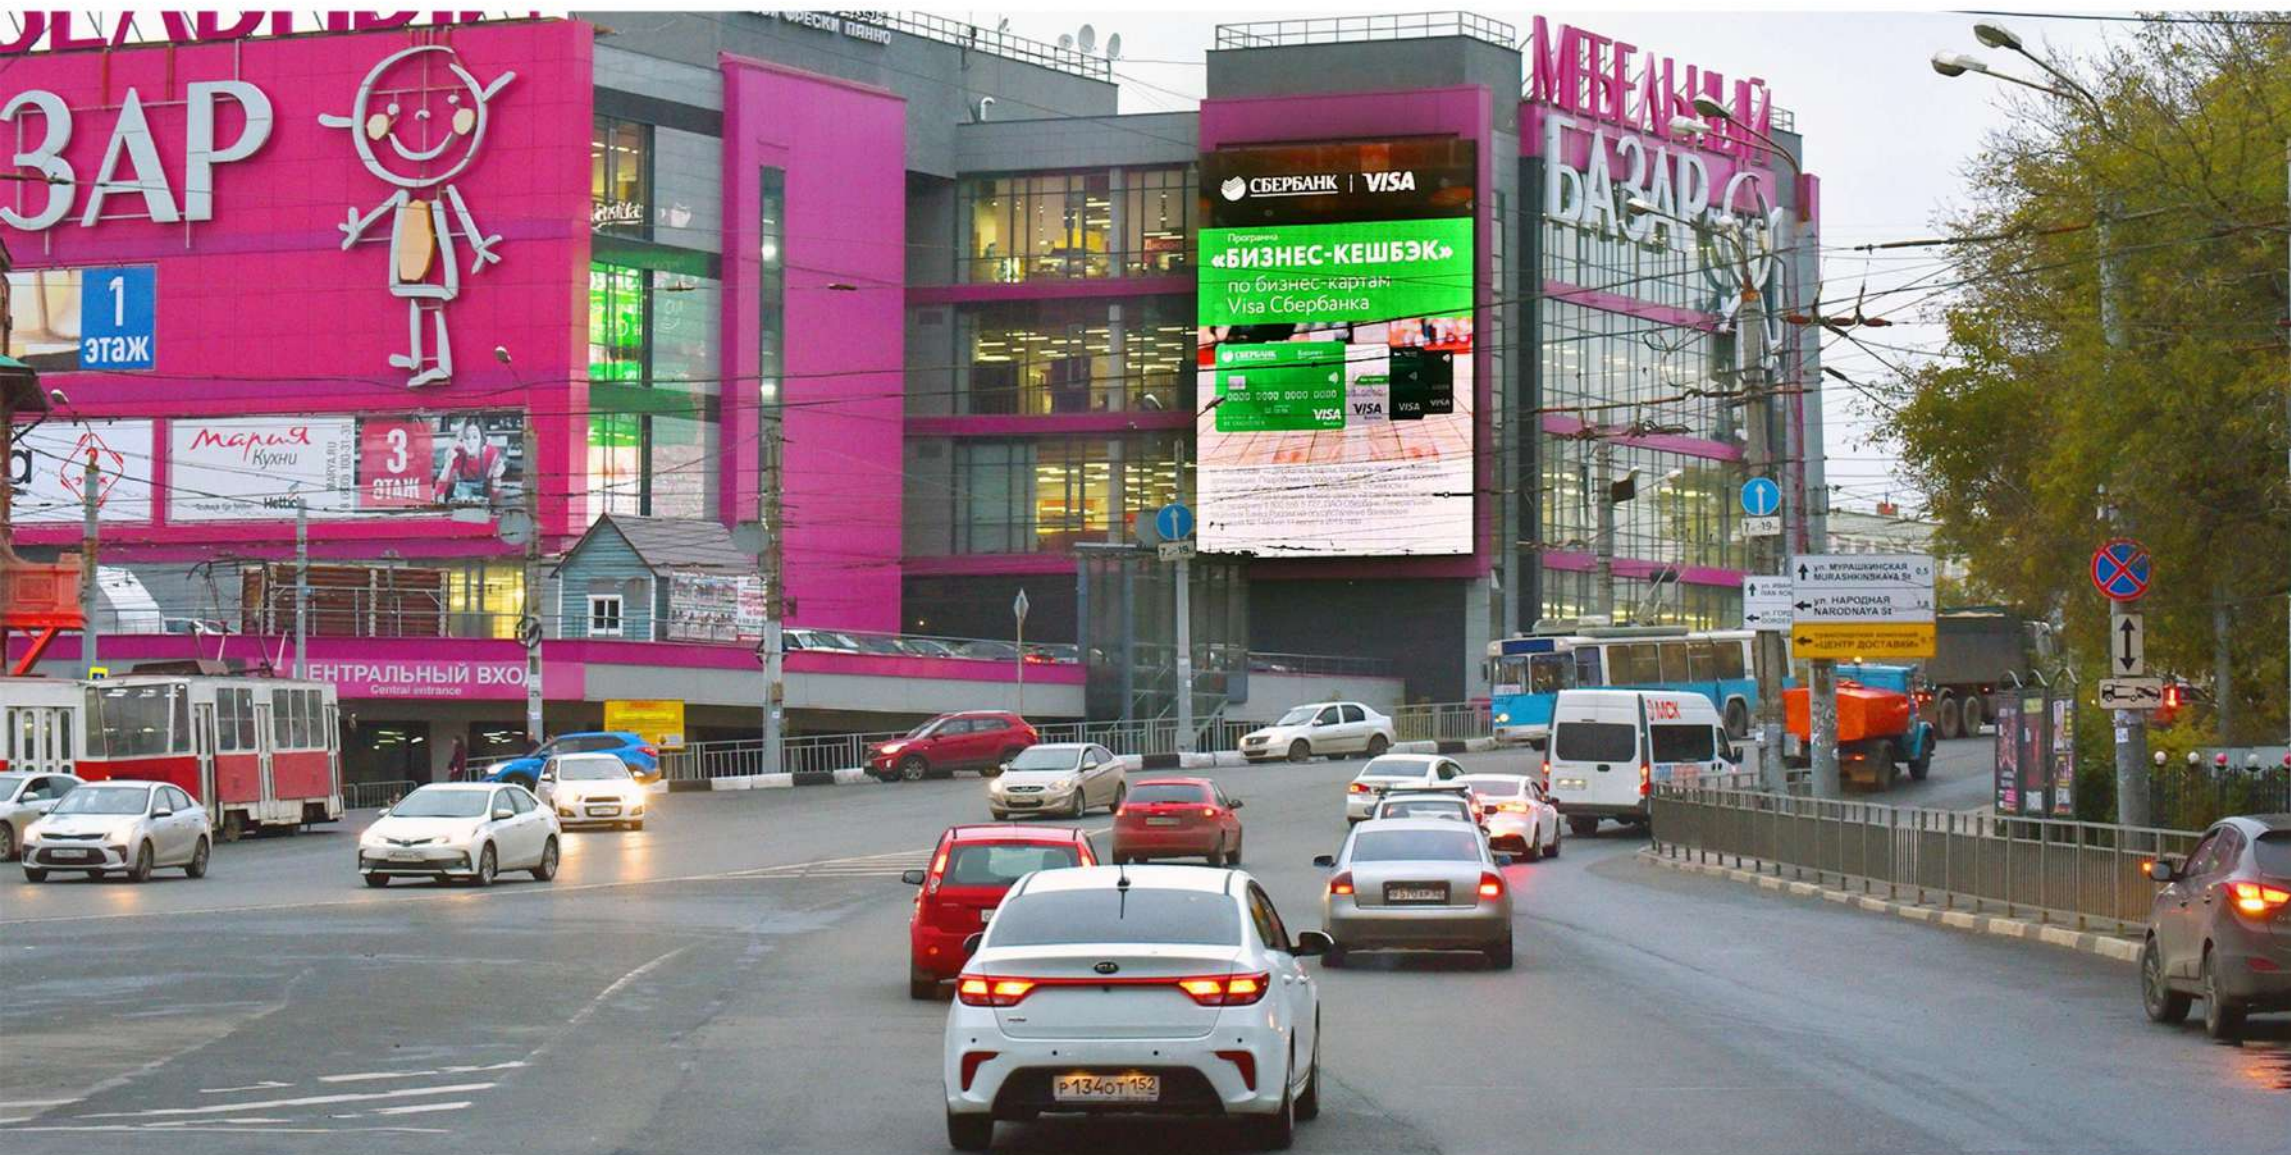

stuff
media

МЕДИАФАСАД

Нижний Новгород

Гордеевская улица, д.7 • Московское шоссе • ТЦ Мебельный Базар

[ФОТО](#)

[ВИДЕО](#)

[КООРДИНАТЫ](#)

Размеры:
10,3x14,4м

Площадь:
148,0м²

Шаг пикселя:
16мм

Разрешение:
640x896

Дальность просмотра:
250м