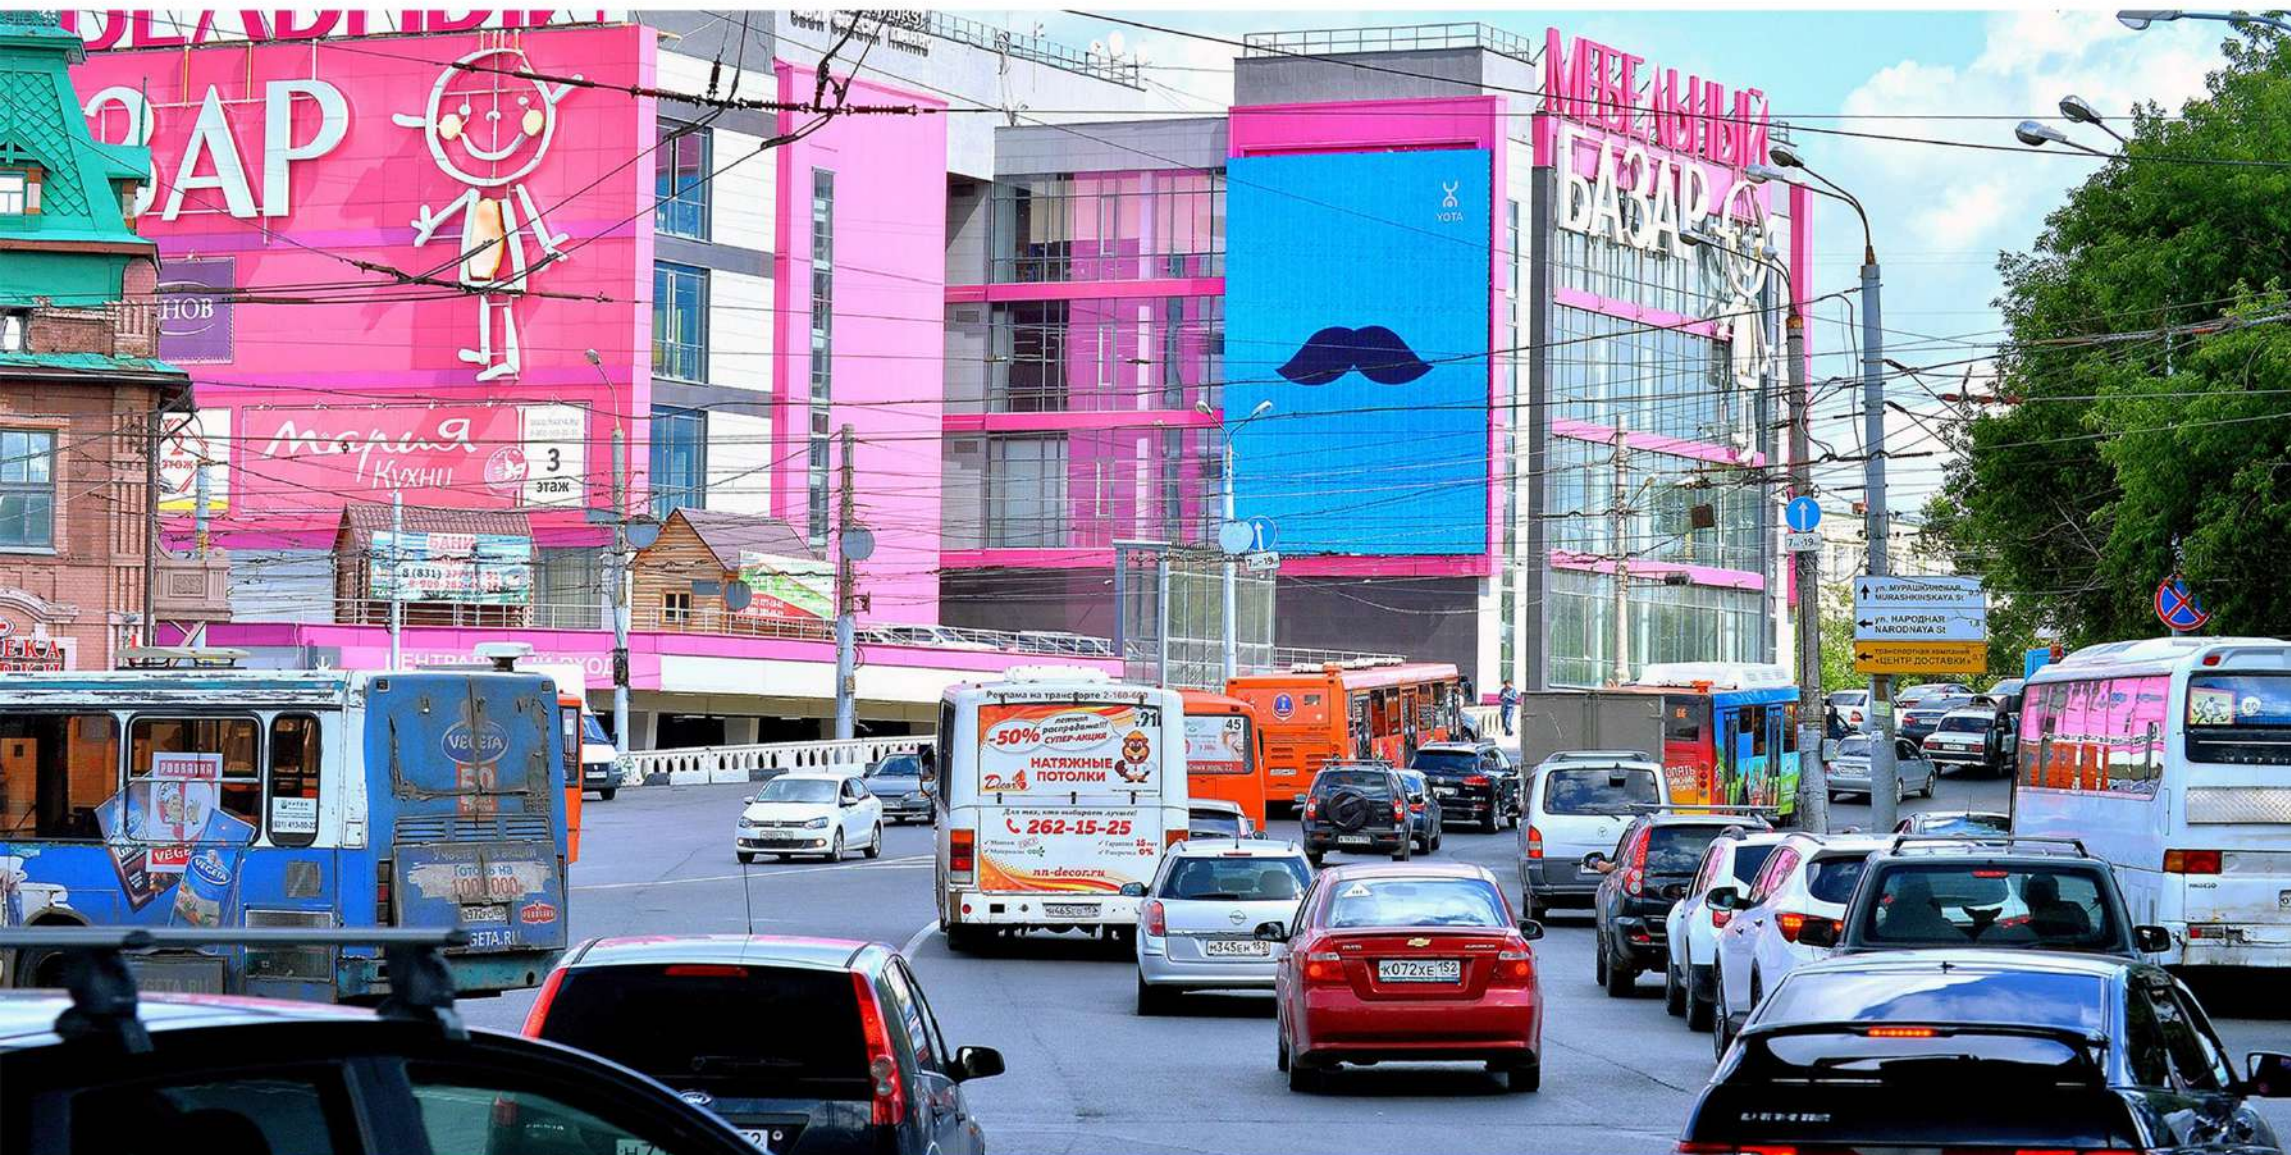

stuff
media

МЕДИАФАСАД

Нижний Новгород

Гордеевская улица, д.7 • Московское шоссе • ТЦ Мебельный Базар

[ФОТО](#)

[ВИДЕО](#)

[КООРДИНАТЫ](#)

Размеры:
10,3x14,4м

Площадь:
148,0м²

Шаг пикселя:
16мм

Разрешение:
640x896

Дальность просмотра:
250м