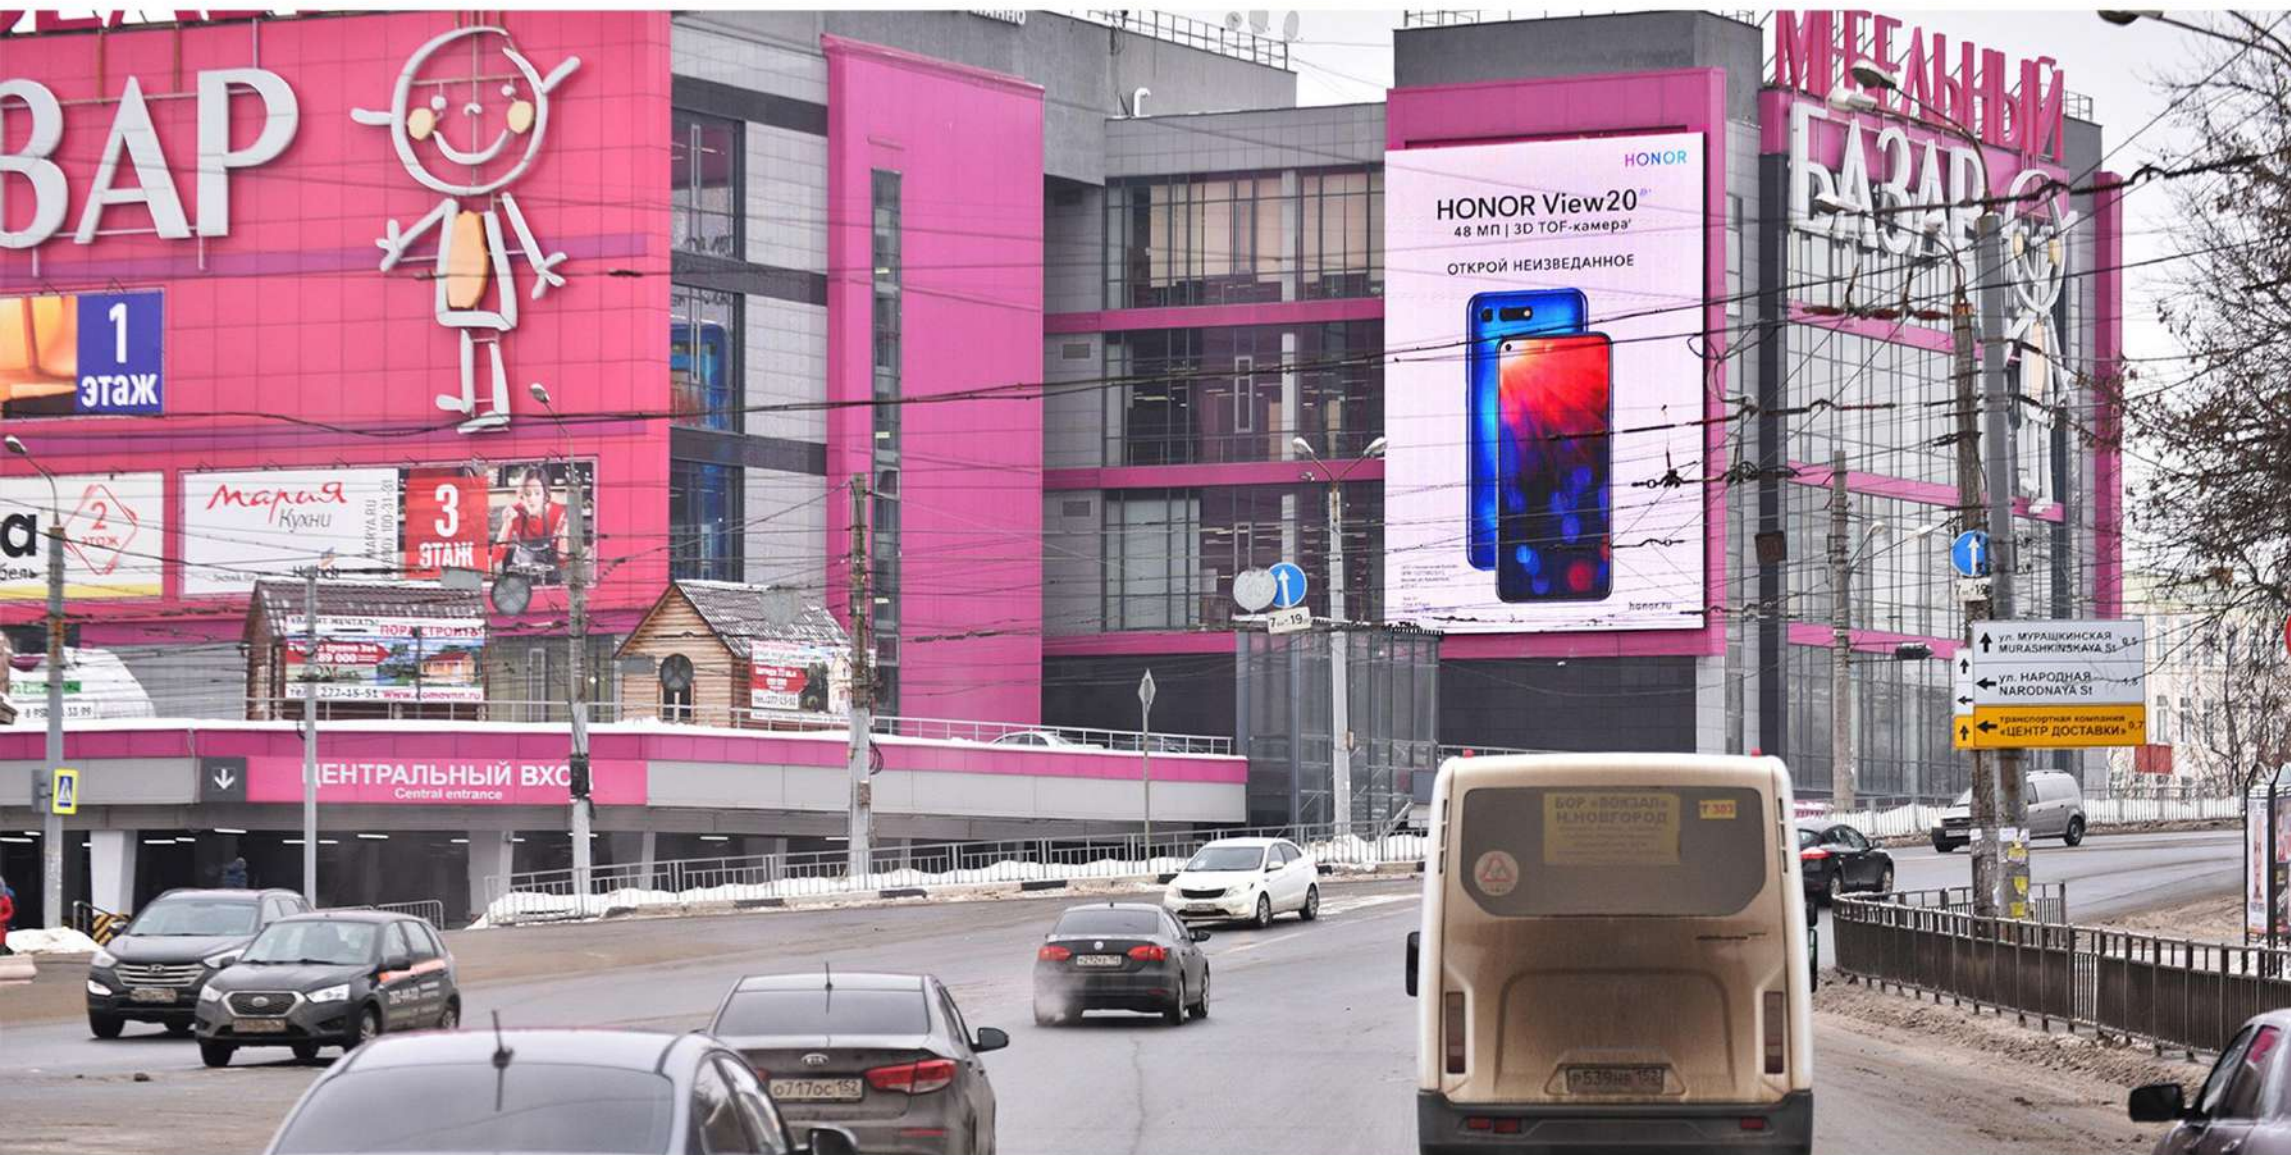

Размеры:
10,3x14,4м

Площадь:
148,0м²

Шаг пикселя:
16мм

Разрешение:
640x896

Дальность просмотра:
250м