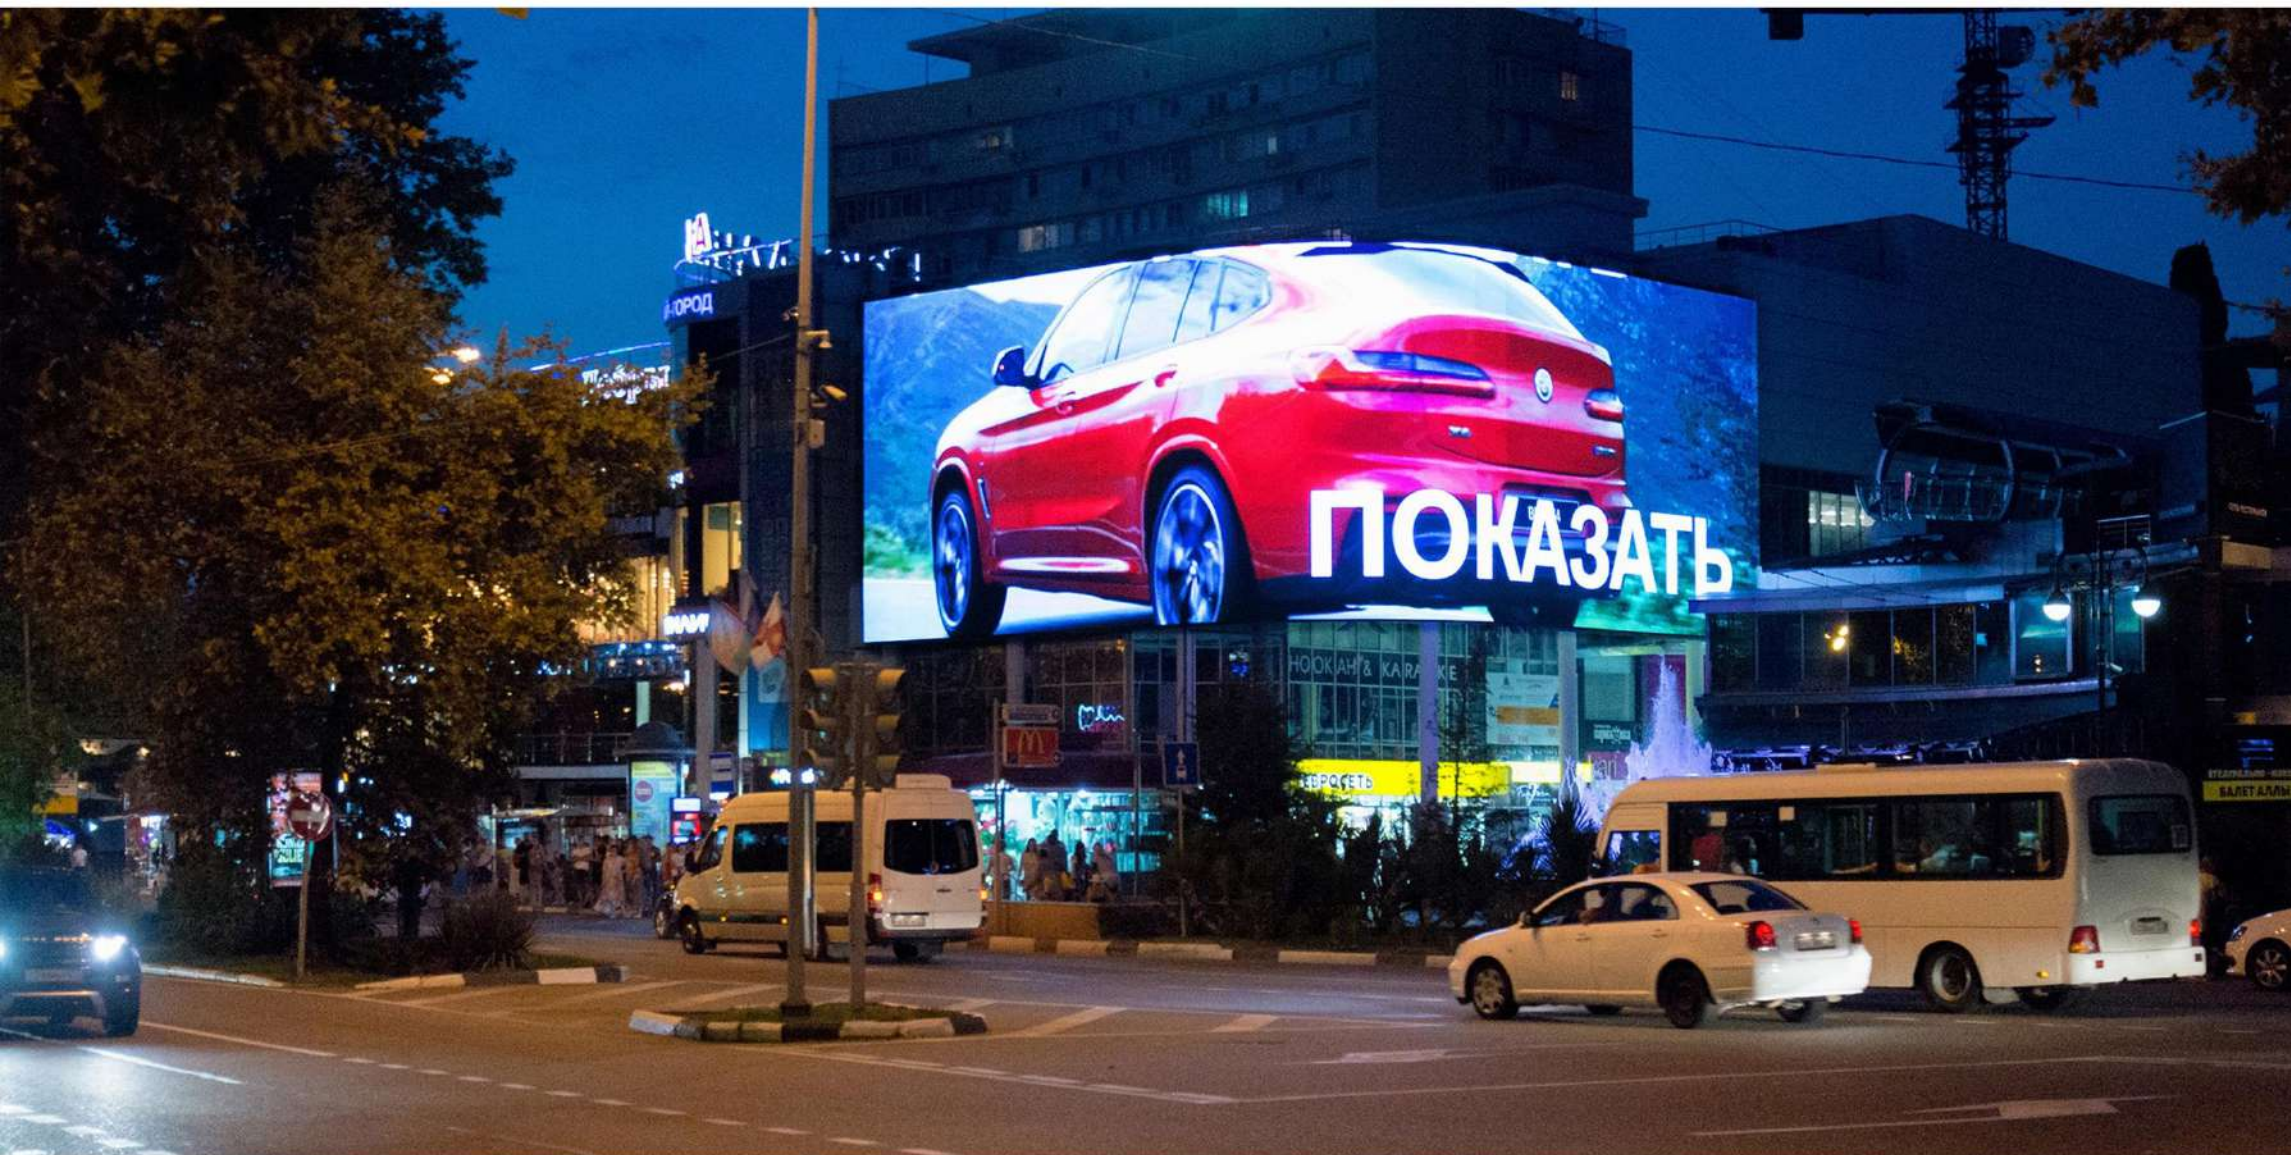

[КООРДИНАТЫ](#)

Размеры:
31,74x9,22м

Площадь:
293,0м²

Шаг пикселя:
16мм

Разрешение:
1984x576

Дальность просмотра:
200м

Размеры:
31,74x9,22м

Площадь:
293,0м²