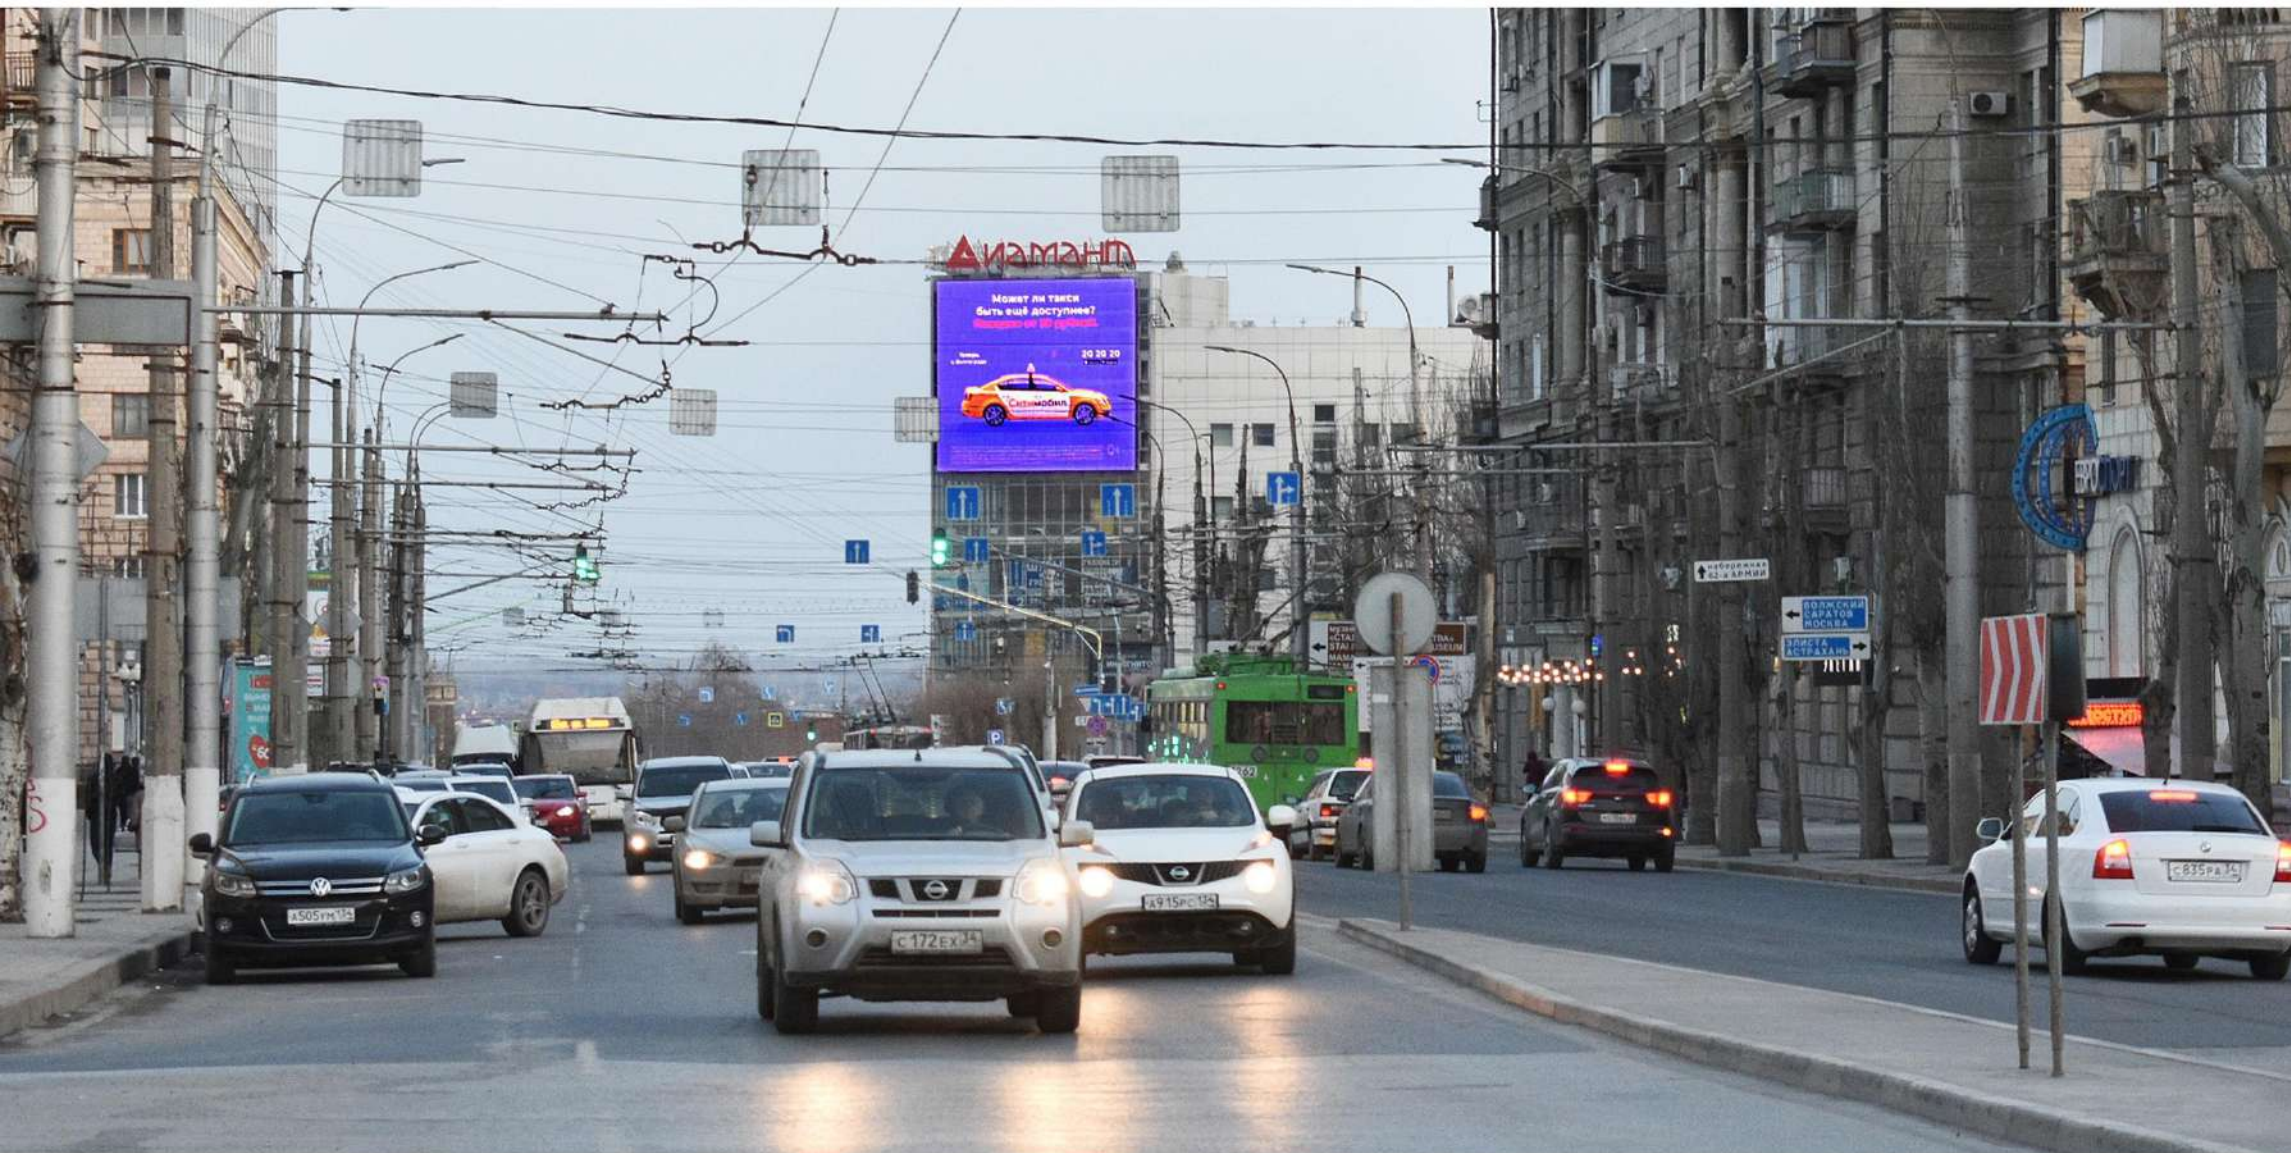

stuff
media

МЕДИАФАСАД

Волгоград

Комсомольская улица, д.3 • пересечение с проспектом им.Ленина

[ФОТО](#)

[ВИДЕО](#)

[КООРДИНАТЫ](#)

Размеры:
12,0x11,0м

Площадь:
132,0м²

Шаг пикселя:
31,25x15,625мм

Разрешение:
768x704

Дальность просмотра:
500м