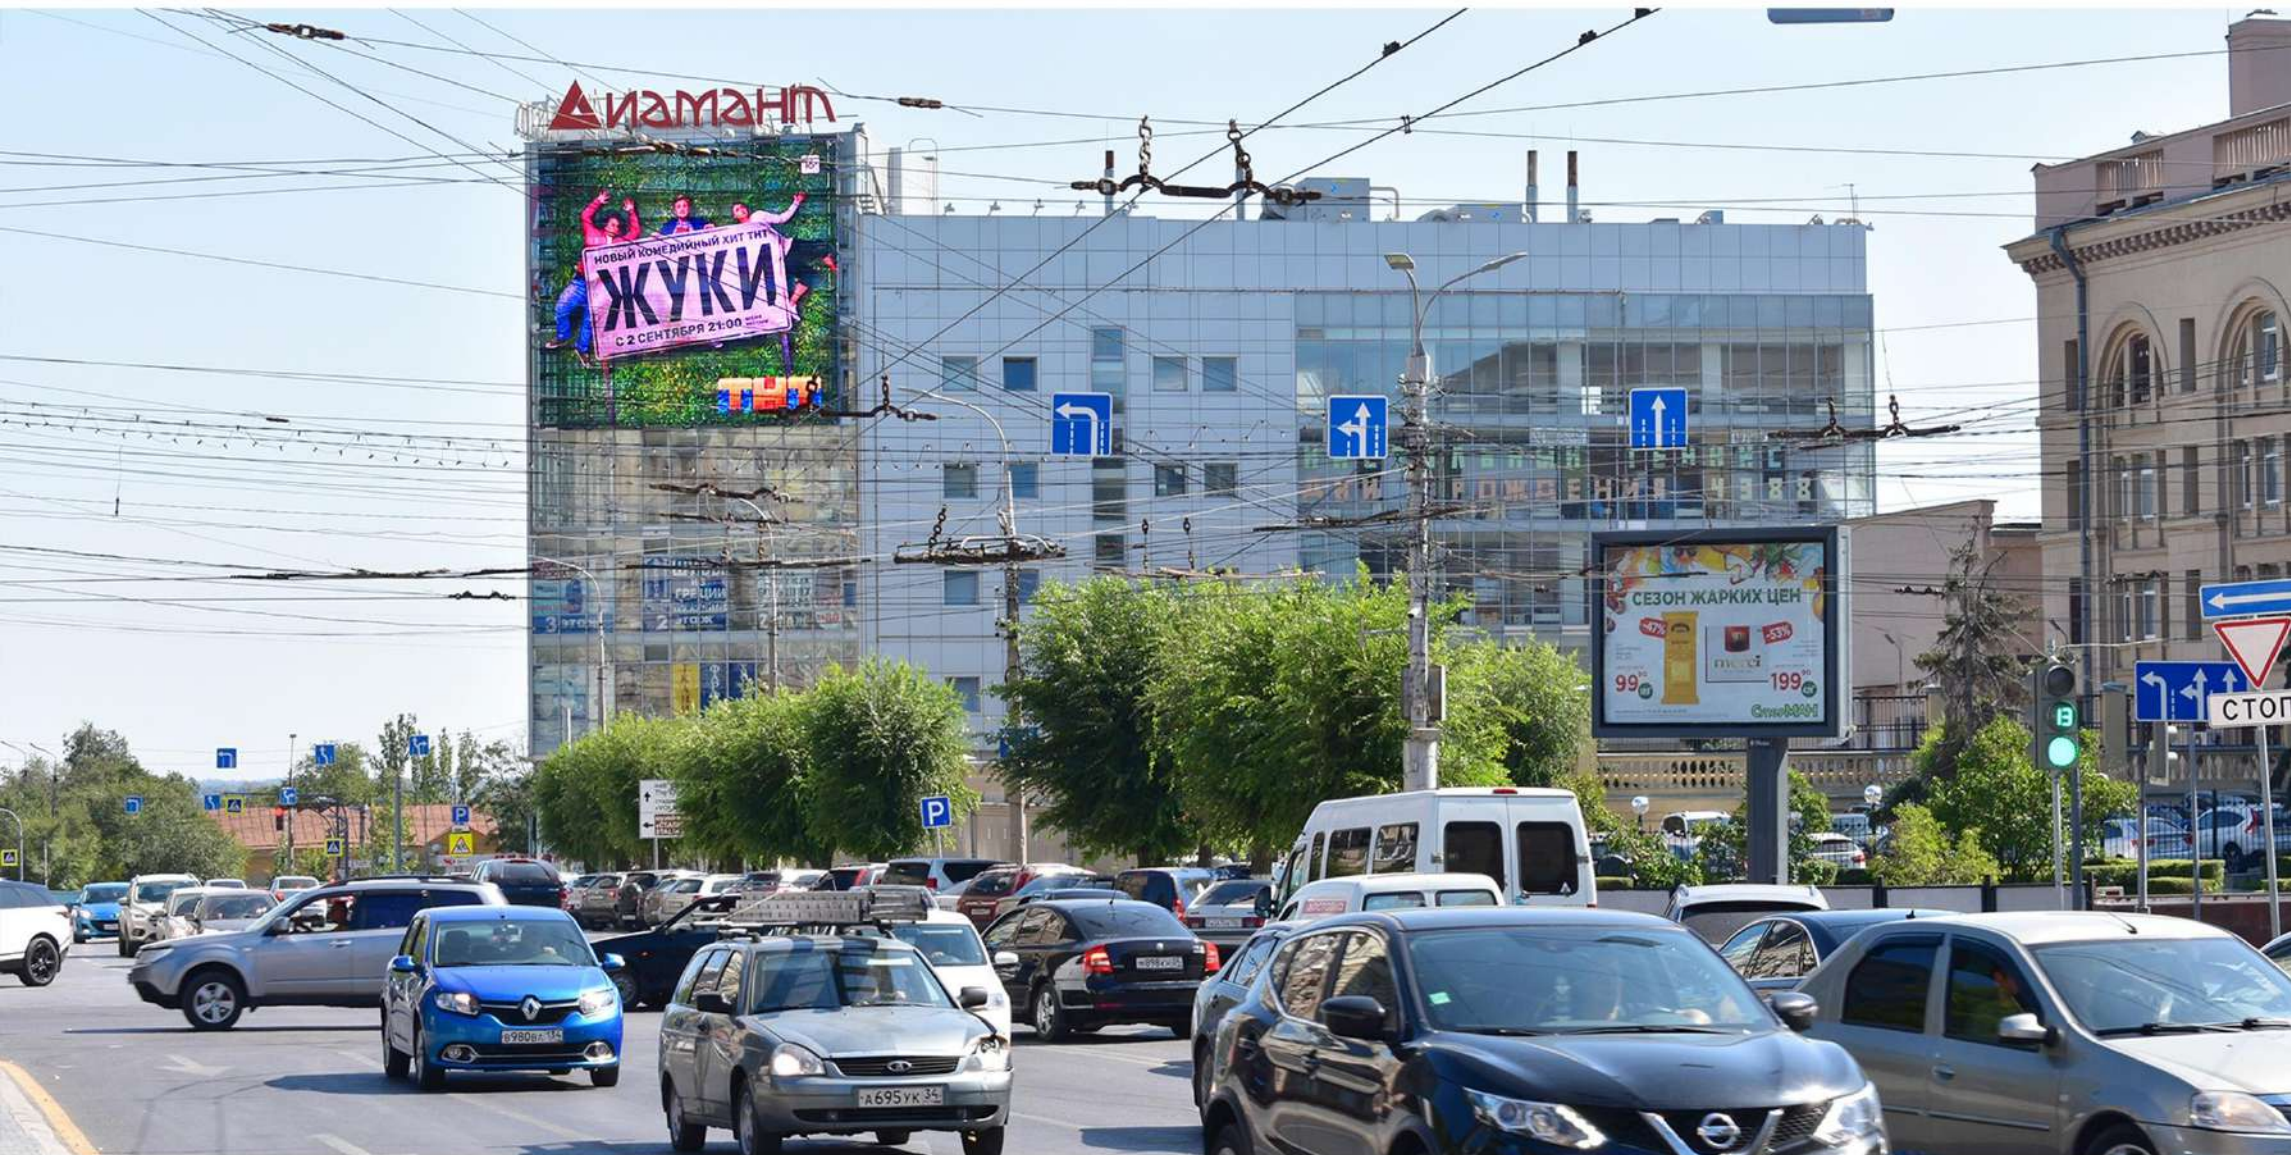

Размеры:
12,0x11,0м

Площадь:
132,0м²

Шаг пикселя:
31,25x15,625мм

Разрешение:
768x704

Дальность просмотра:
500м