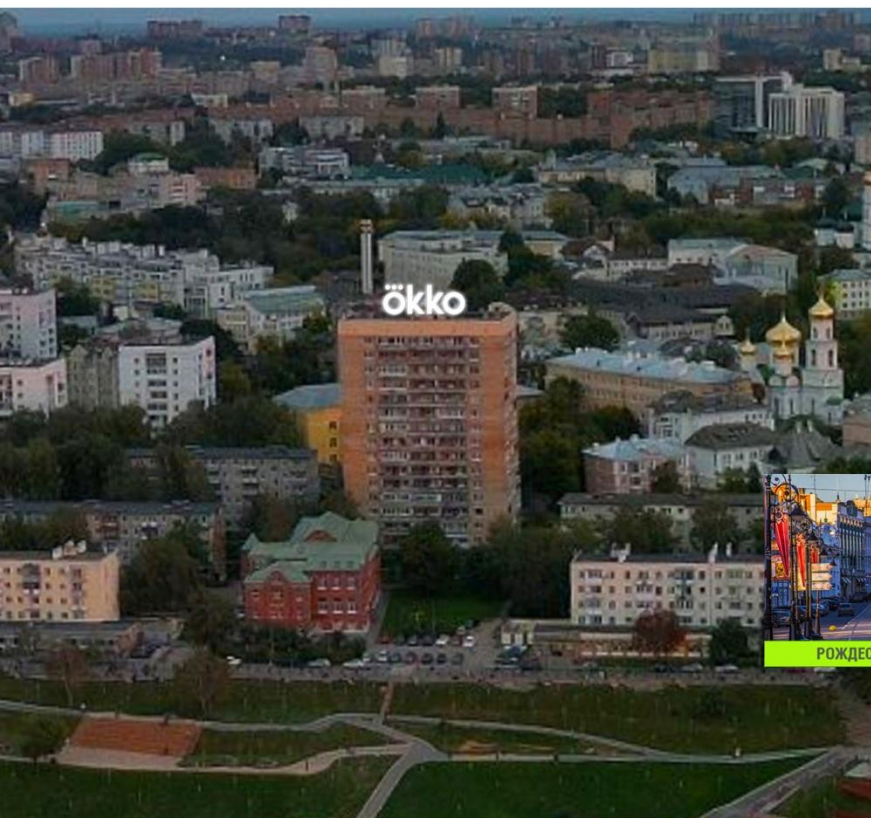

stuff
media

Крышная установка находится в самом центре города, на возвышенности, что позволяет видеть рекламную информацию с большого расстояния. Рядом расположены: Нижегородский Кремль, главная туристическая улица - Большая Покровская, большое количество достопримечательностей, ресторанов. Высокие транспортные и пешеходные потоки.

Размеры:
17,0x4,2м

Площадь:
71,4м²

Дальность просмотра:
1300 м

GRP:
14,5

OTS:
5 553

Размеры:
17,0x4,2м

Площадь:
71,4м²

Дальность просмотра:
1300 м