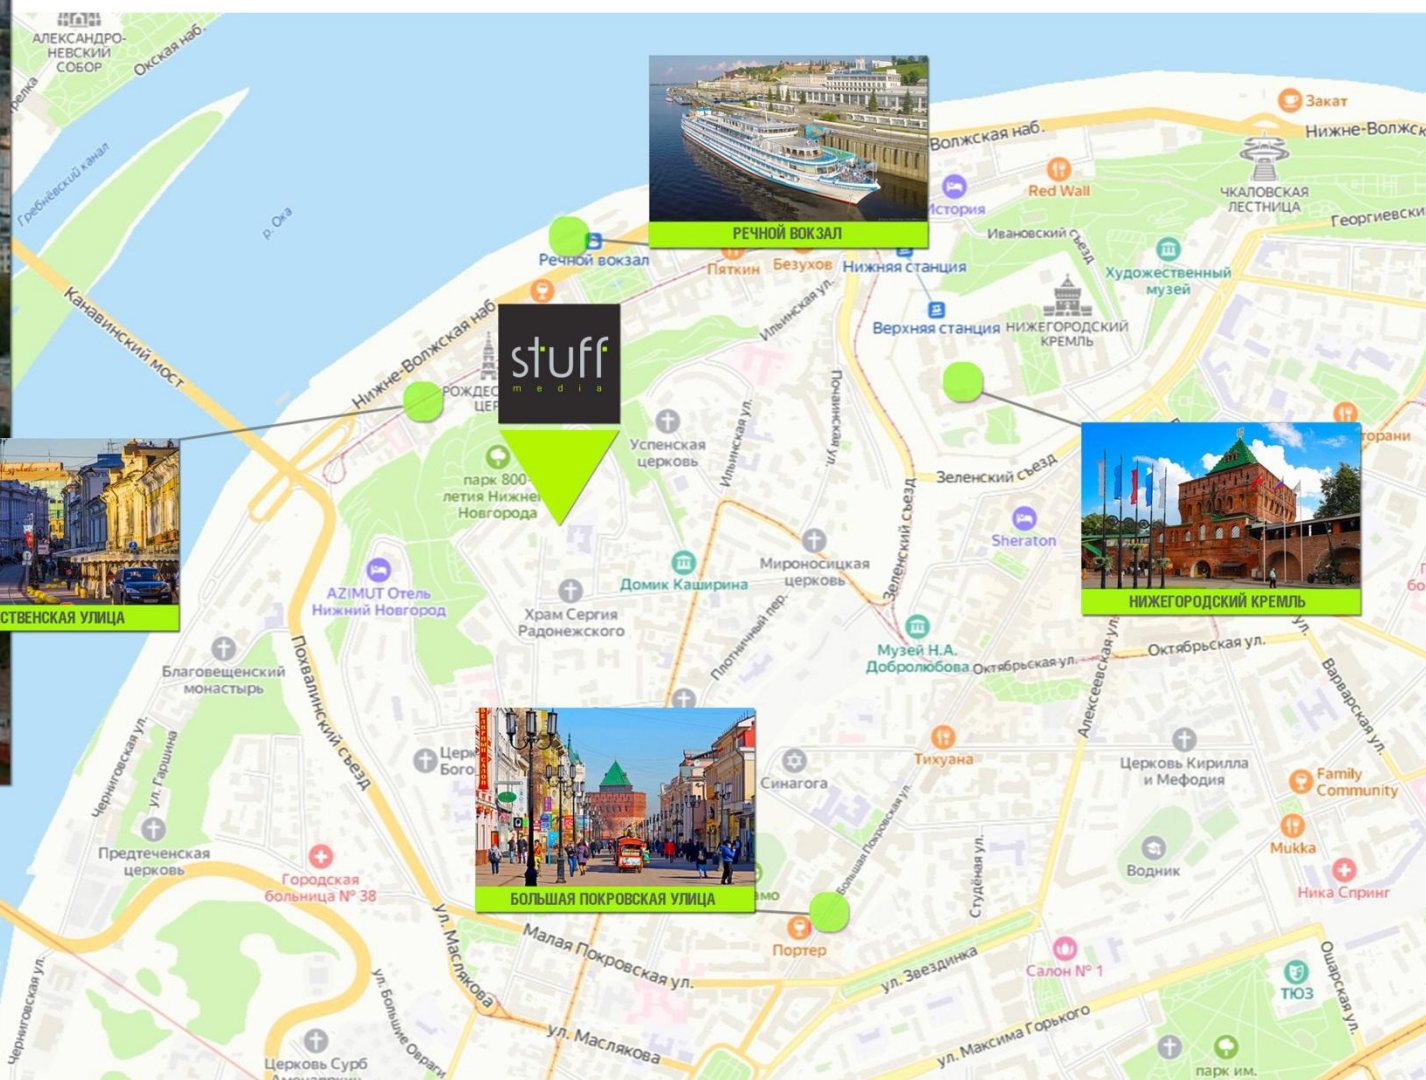

stuff
media

Крышная установка находится в самом центре города, на возвышенности, что позволяет видеть рекламную информацию с большого расстояния. Рядом расположены: Нижегородский Кремль, главная туристическая улица - Большая Покровская, большое количество достопримечательностей, ресторанов. Высокие транспортные и пешеходные потоки.

Размеры:
17,0x4,2м

Площадь:
71,4м²

Дальность просмотра:
1300 м

GRP:
14,5

OTS:
5 553

Размеры:
17,0x4,2м

Площадь:
71,4м²

Дальность просмотра:
1300 м

GRP:
14,5

OTS:
5 553

Размеры:
17,0x4,2м

Площадь:
71,4м²

Дальность просмотра:
1300 м

GRP:
14,5

OTS:
5 553

Размеры:
17,0x4,2м

Площадь:
71,4м²

Дальность просмотра:
1300 м

GRP:
14,5

OTS:
5 553

STUFF MEDIA 125040, Москва
Скаковая ул., д.3, стр 1
тел.: +7 495 500 5075
факс: +7 495 500 5065
www.stuff-media.ru