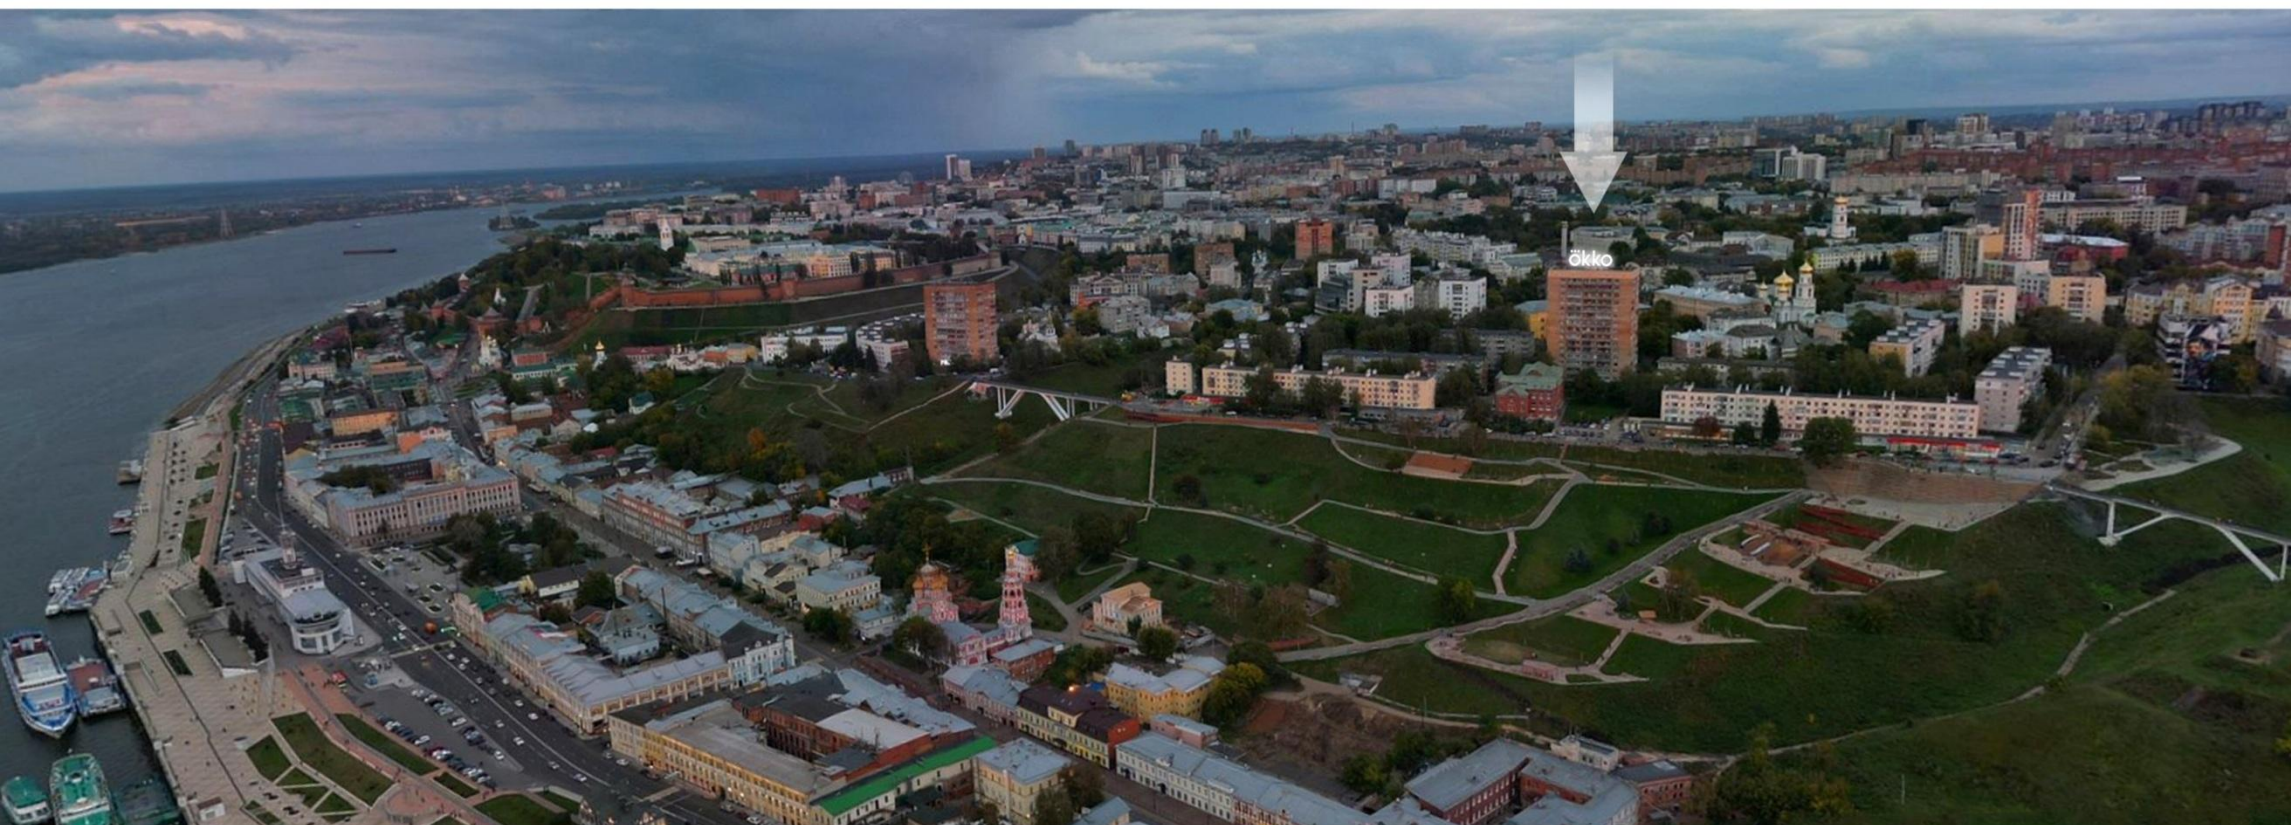

stuff
media

Крышная установка находится в самом центре города, на возвышенности, что позволяет видеть рекламную информацию с большого расстояния. Рядом расположены: Нижегородский Кремль, главная туристическая улица - Большая Покровская, большое количество достопримечательностей, ресторанов. Высокие транспортные и пешеходные потоки.

Размеры:
17,0x4,2м

Площадь:
71,4м²

Дальность просмотра:
1300 м

GRP:
14,5

OTS:
5 553

Размеры:
17,0x4,2м

Площадь:
71,4м²

Дальность просмотра:
1300 м

GRP:
14,5

OTS:
5 553

Размеры:
17,0x4,2м

Площадь:
71,4м²

Дальность просмотра:
1300 м

GRP:
14,5

OTS:
5 553

Размеры:
17,0x4,2м