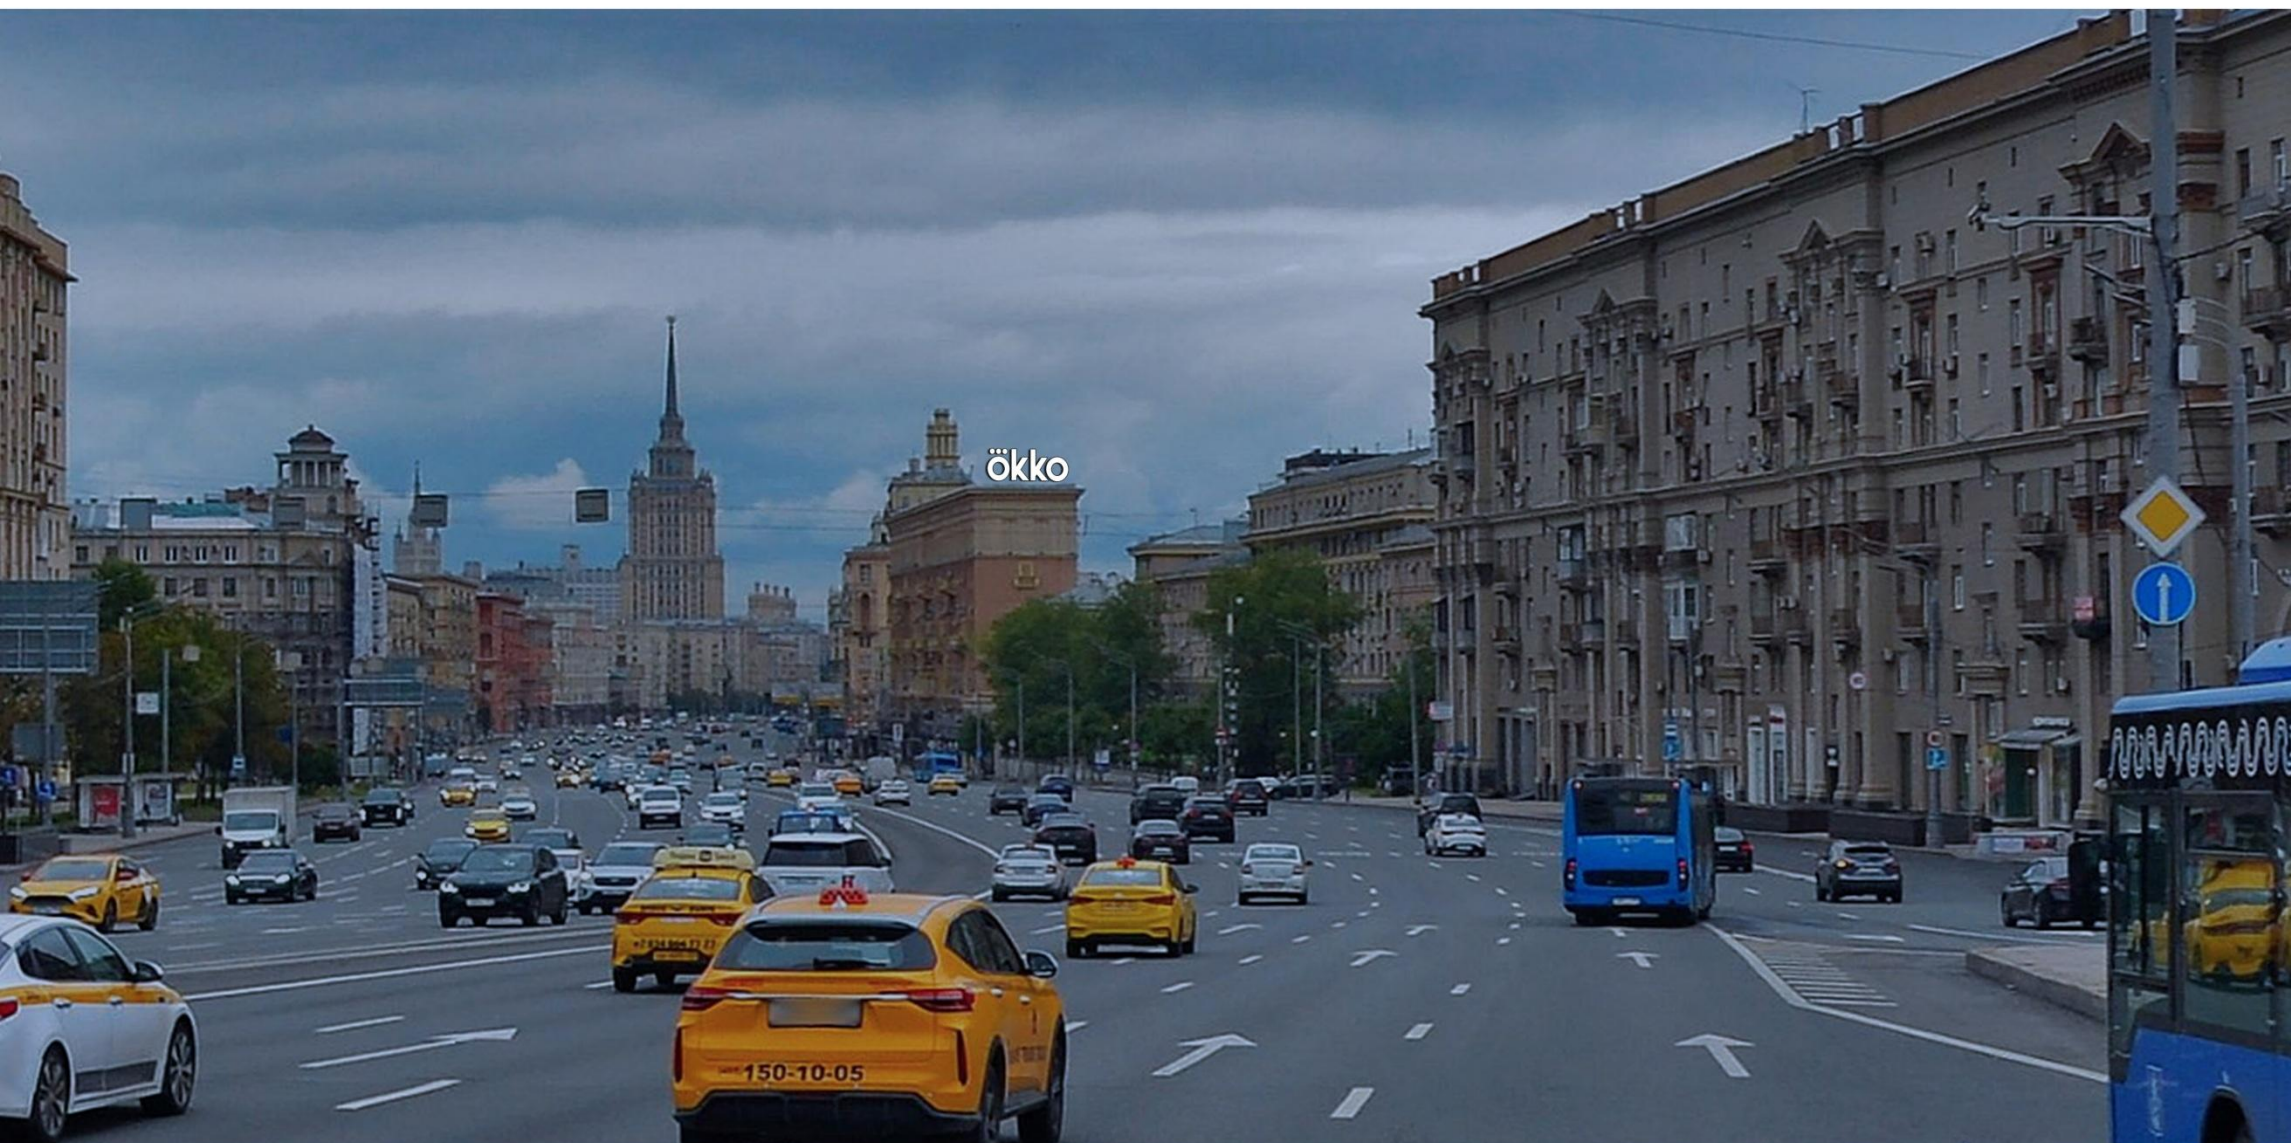

Размеры:
11,0x3,5м

Площадь:
38,5м²

Дальность просмотра:
1 600 м

GRP:
6,0

OTS:
7 200 000