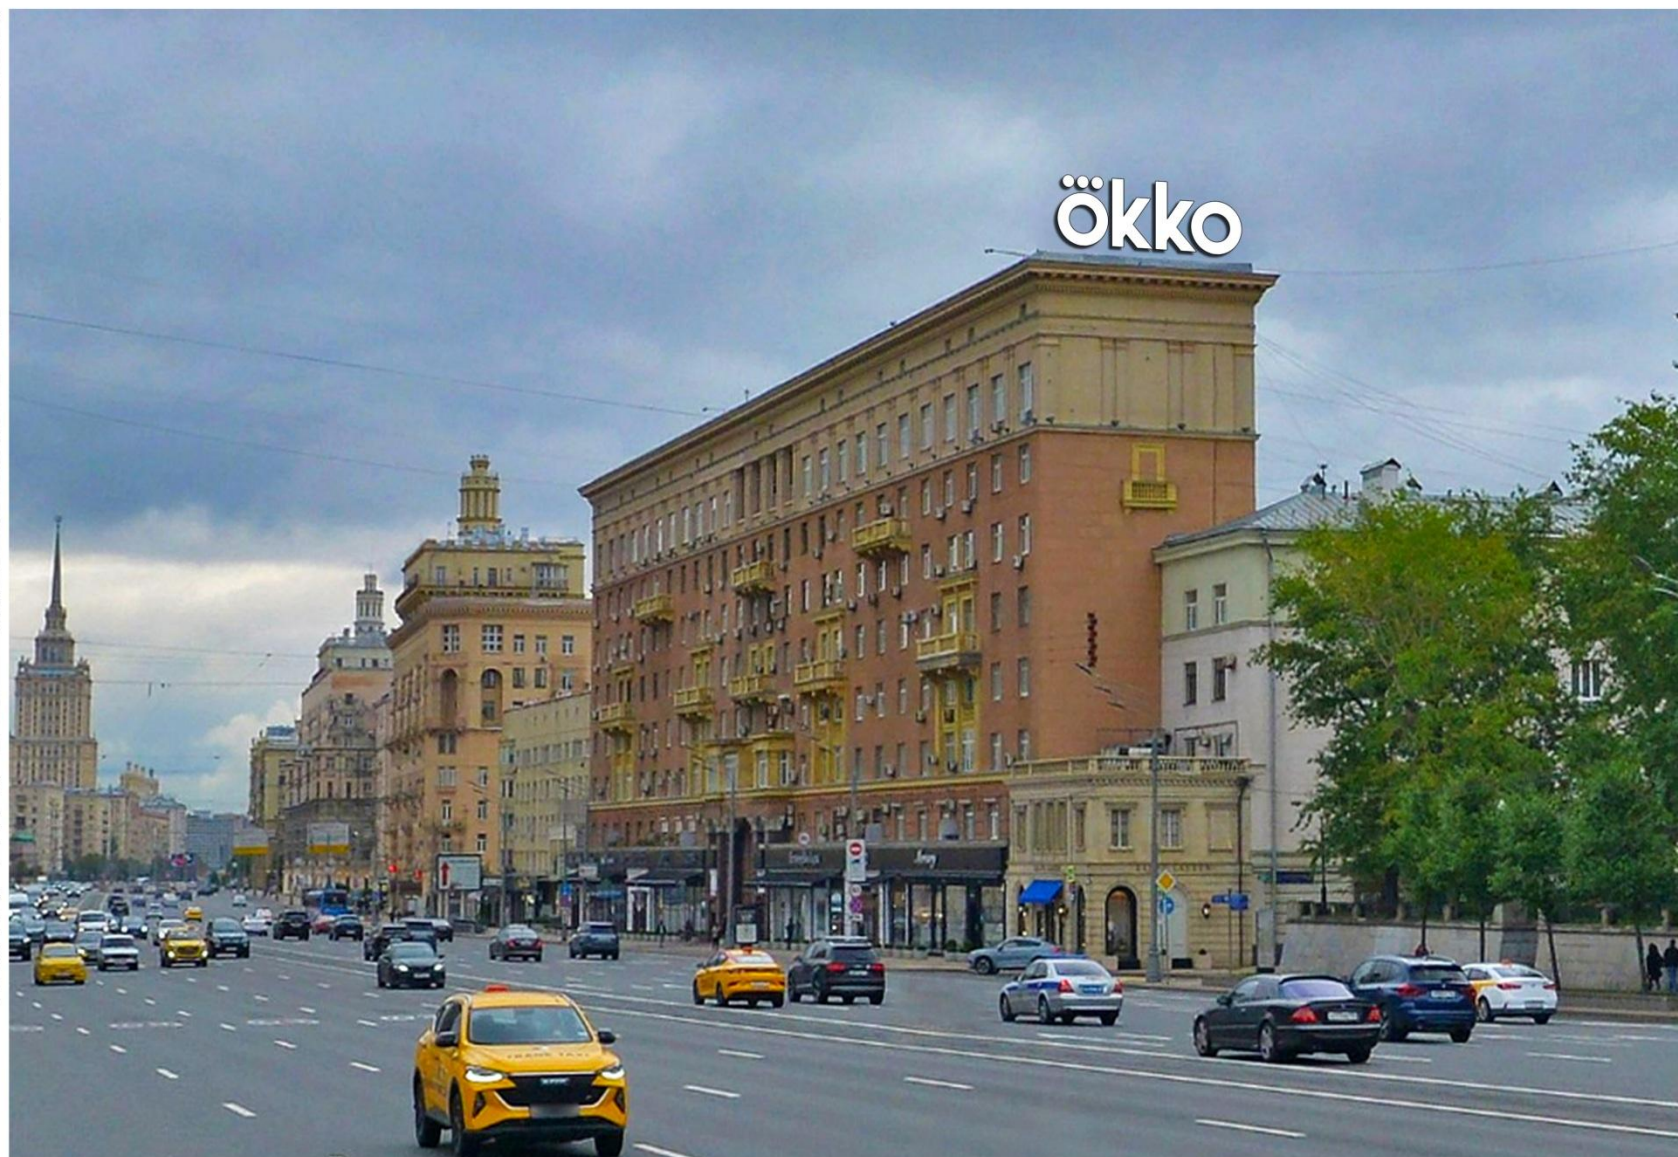

stuff
media

Крышная установка расположена в одной из самых престижных локаций Москвы - на Кутузовском проспекте. В непосредственной близости расположены: Дом Правительства РФ, Правительство г.Москвы, Москва-Сити, гостиница Украина, ТЦ Европейский и т.д. Высокие транспортные потоки, пробки. Дальность просмотра превышает 1 600 метров.