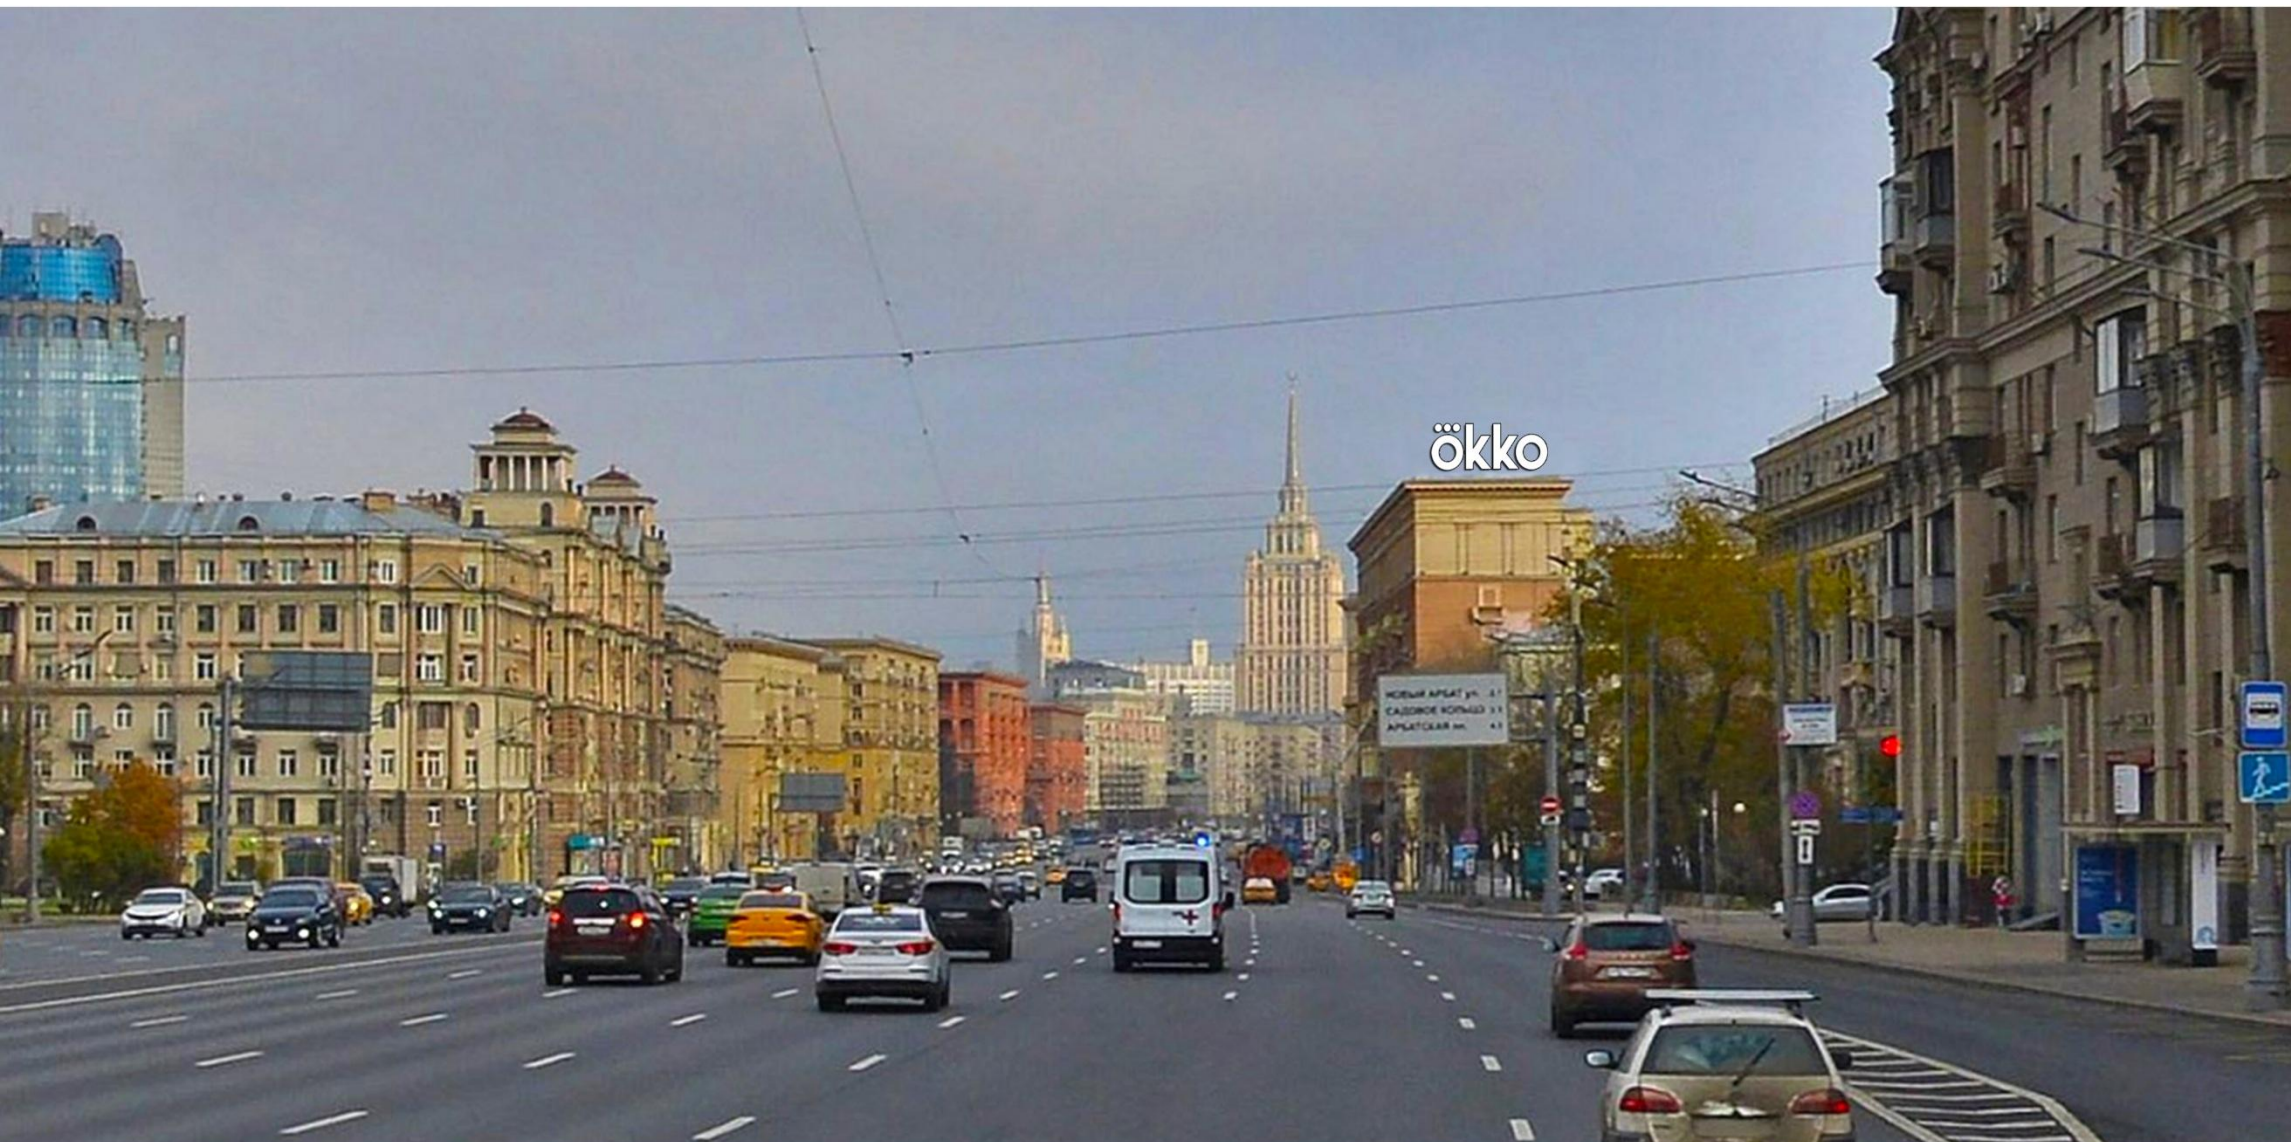

Размеры:
11,0x3,5м

Площадь:
38,5м²

Дальность просмотра:
1 600 м

GRP:
6,0

OTS:
7 200 000