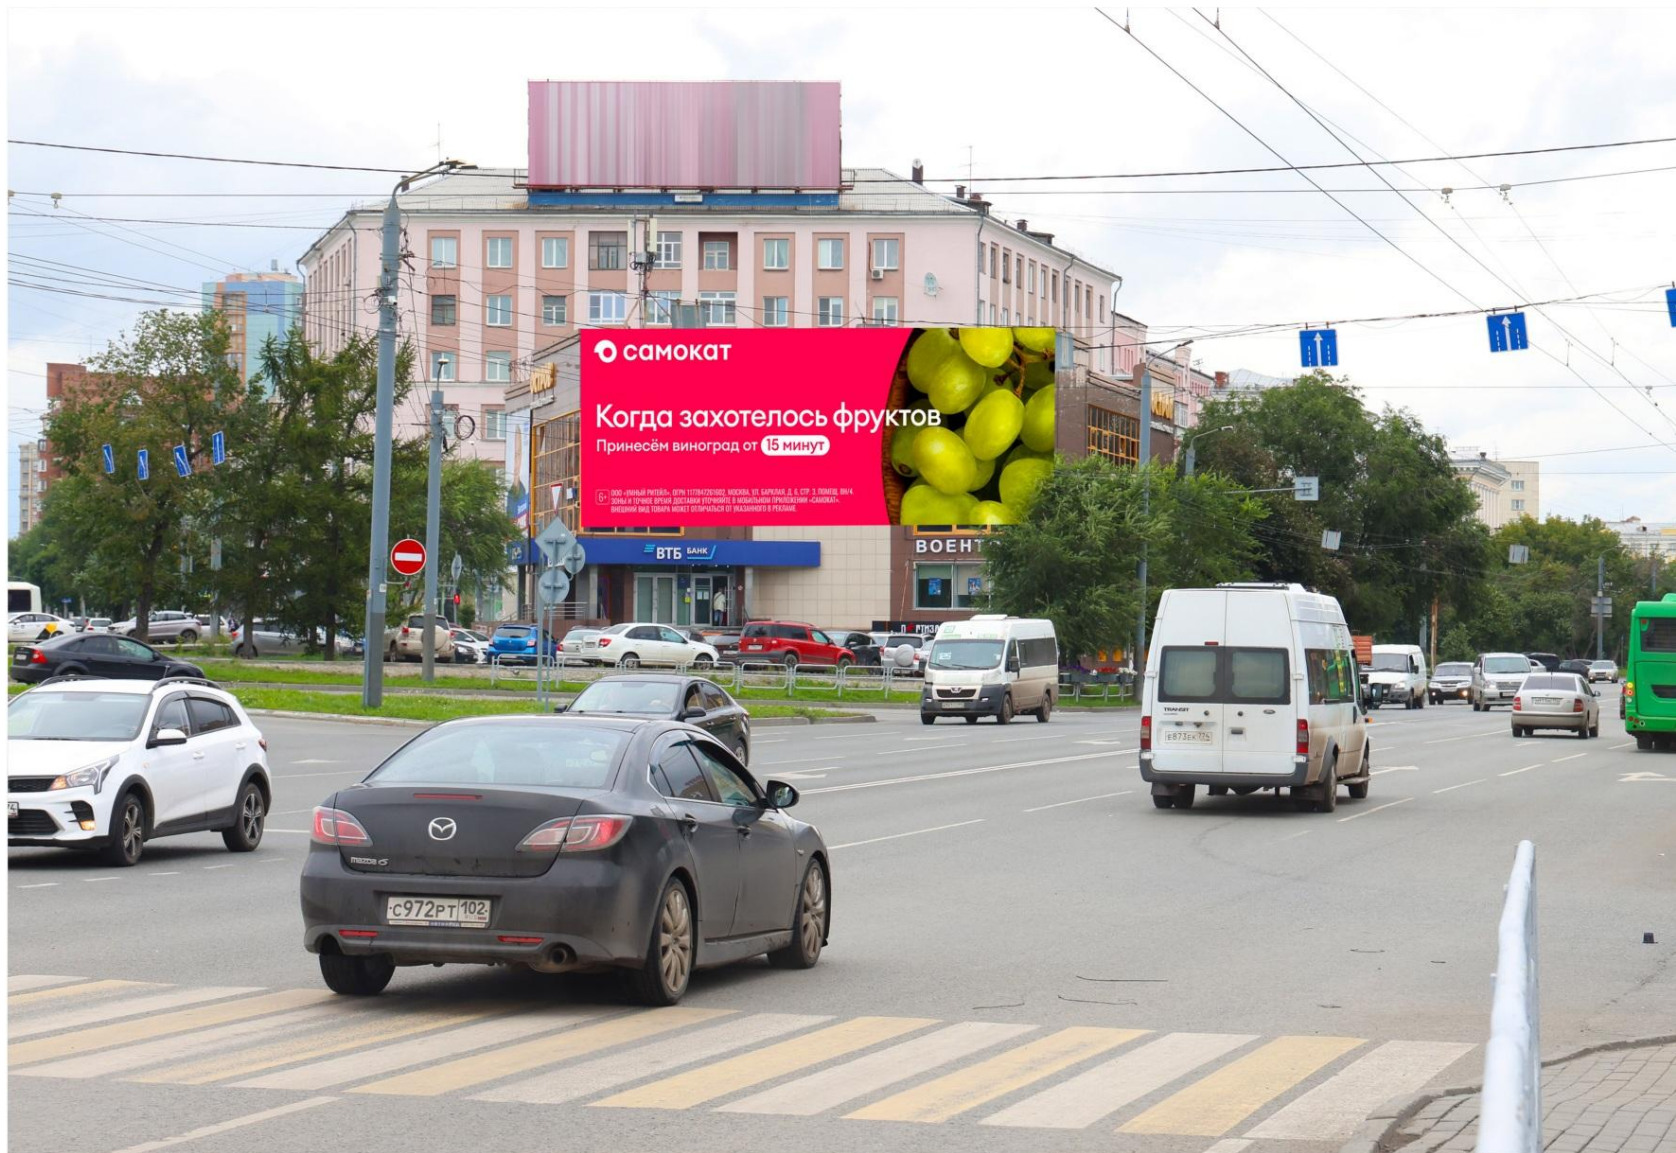

stuff
media

Медиафасад расположен рядом с главным ж/д вокзалом города и охватывает весь его транспортный и пешеходный трафик. Обзор с улиц Свободы и Разина. Высокие транспортные и пешеходные потоки, пробки.

Размеры:
19,0x7,0м

Площадь:
133,0м²

Шаг пикселя:
15,625x31,25мм

Разрешение:
1216x448

Дальность просмотра:
500м

Размеры:
19,0x7,0м

Площадь:
133,0м²

Шаг пикселя:
15,625x31,25мм

Разрешение:
1216x448

Дальность просмотра:
500м

Размеры:
19,0x7,0м

Площадь:
133,0м²

Шаг пикселя:
15,625x31,25мм

Разрешение:
1216x448

Дальность просмотра:
500м

Размеры:
19,0x7,0м