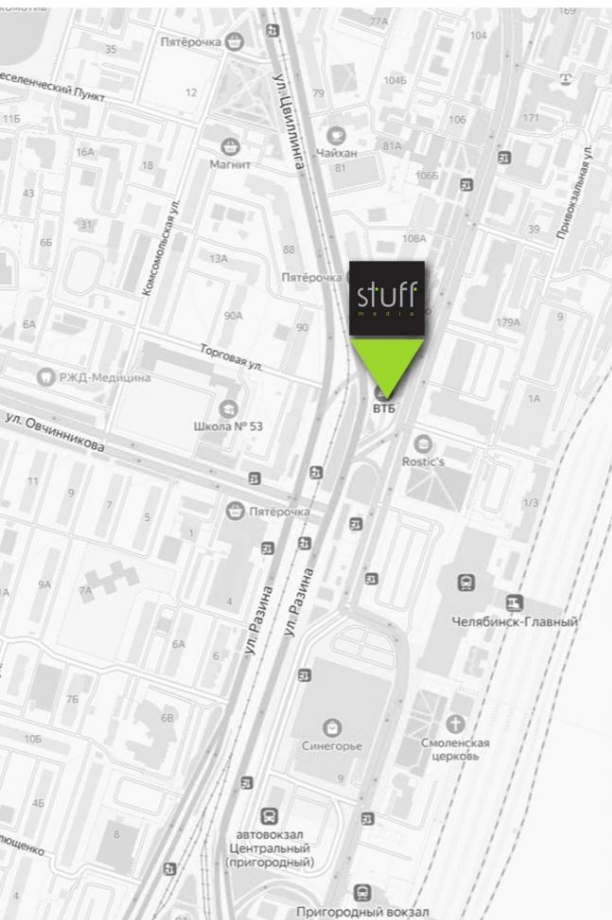

stuff
media

Медиафасад расположен рядом с главным ж/д вокзалом города и охватывает весь его транспортный и пешеходный трафик. Обзор с улиц Свободы и Разина. Высокие транспортные и пешеходные потоки, пробки.

Размеры:
19,0x7,0м

Площадь:
133,0м²

Шаг пикселя:
15,625x31,25мм

Разрешение:
1216x448

Дальность просмотра:
500м

Размеры:
19,0x7,0м

Площадь:
133,0м²

Шаг пикселя:
15,625x31,25мм

Разрешение:
1216x448

Дальность просмотра:
500м

Размеры:
19,0x7,0м

Площадь:
133,0м²

Шаг пикселя:
15,625x31,25мм

Разрешение:
1216x448

Дальность просмотра:
500м

Размеры:
19,0x7,0м

Площадь:
133,0м²

Шаг пикселя:
15,625x31,25мм

Разрешение:
1216x448

Дальность просмотра:
500м

STUFF MEDIA 127030, Москва
Новослободская ул., д.20

+7 495 500 5075
info@stuff-media.ru
stuff-media.ru