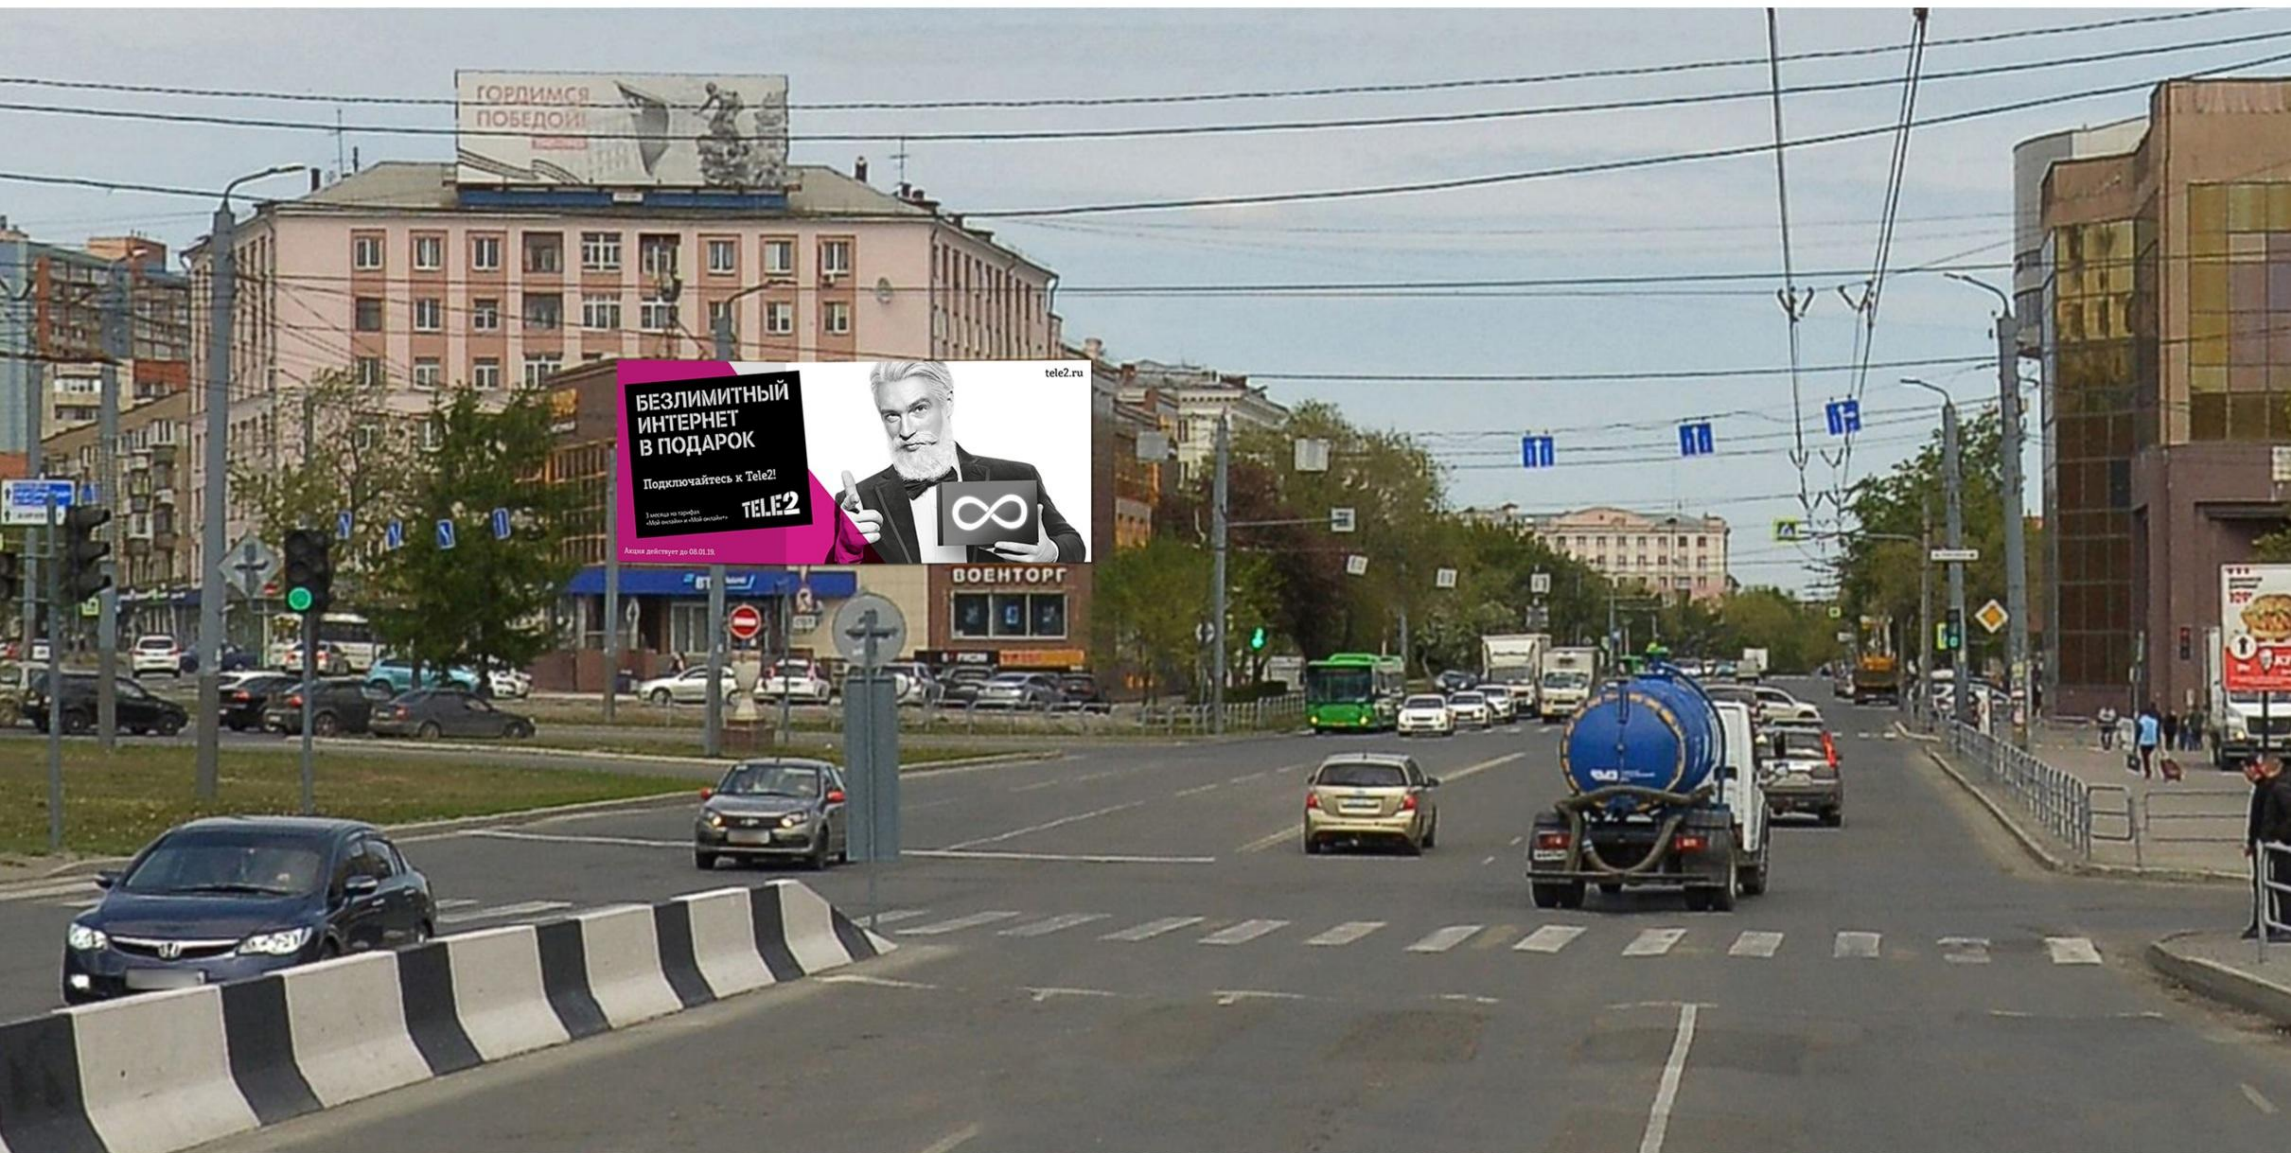

Размеры:
19,0x7,0м

Площадь:
133,0м²

Шаг пикселя:
15,625x31,25мм

Разрешение:
1216x448

Дальность просмотра:
500м