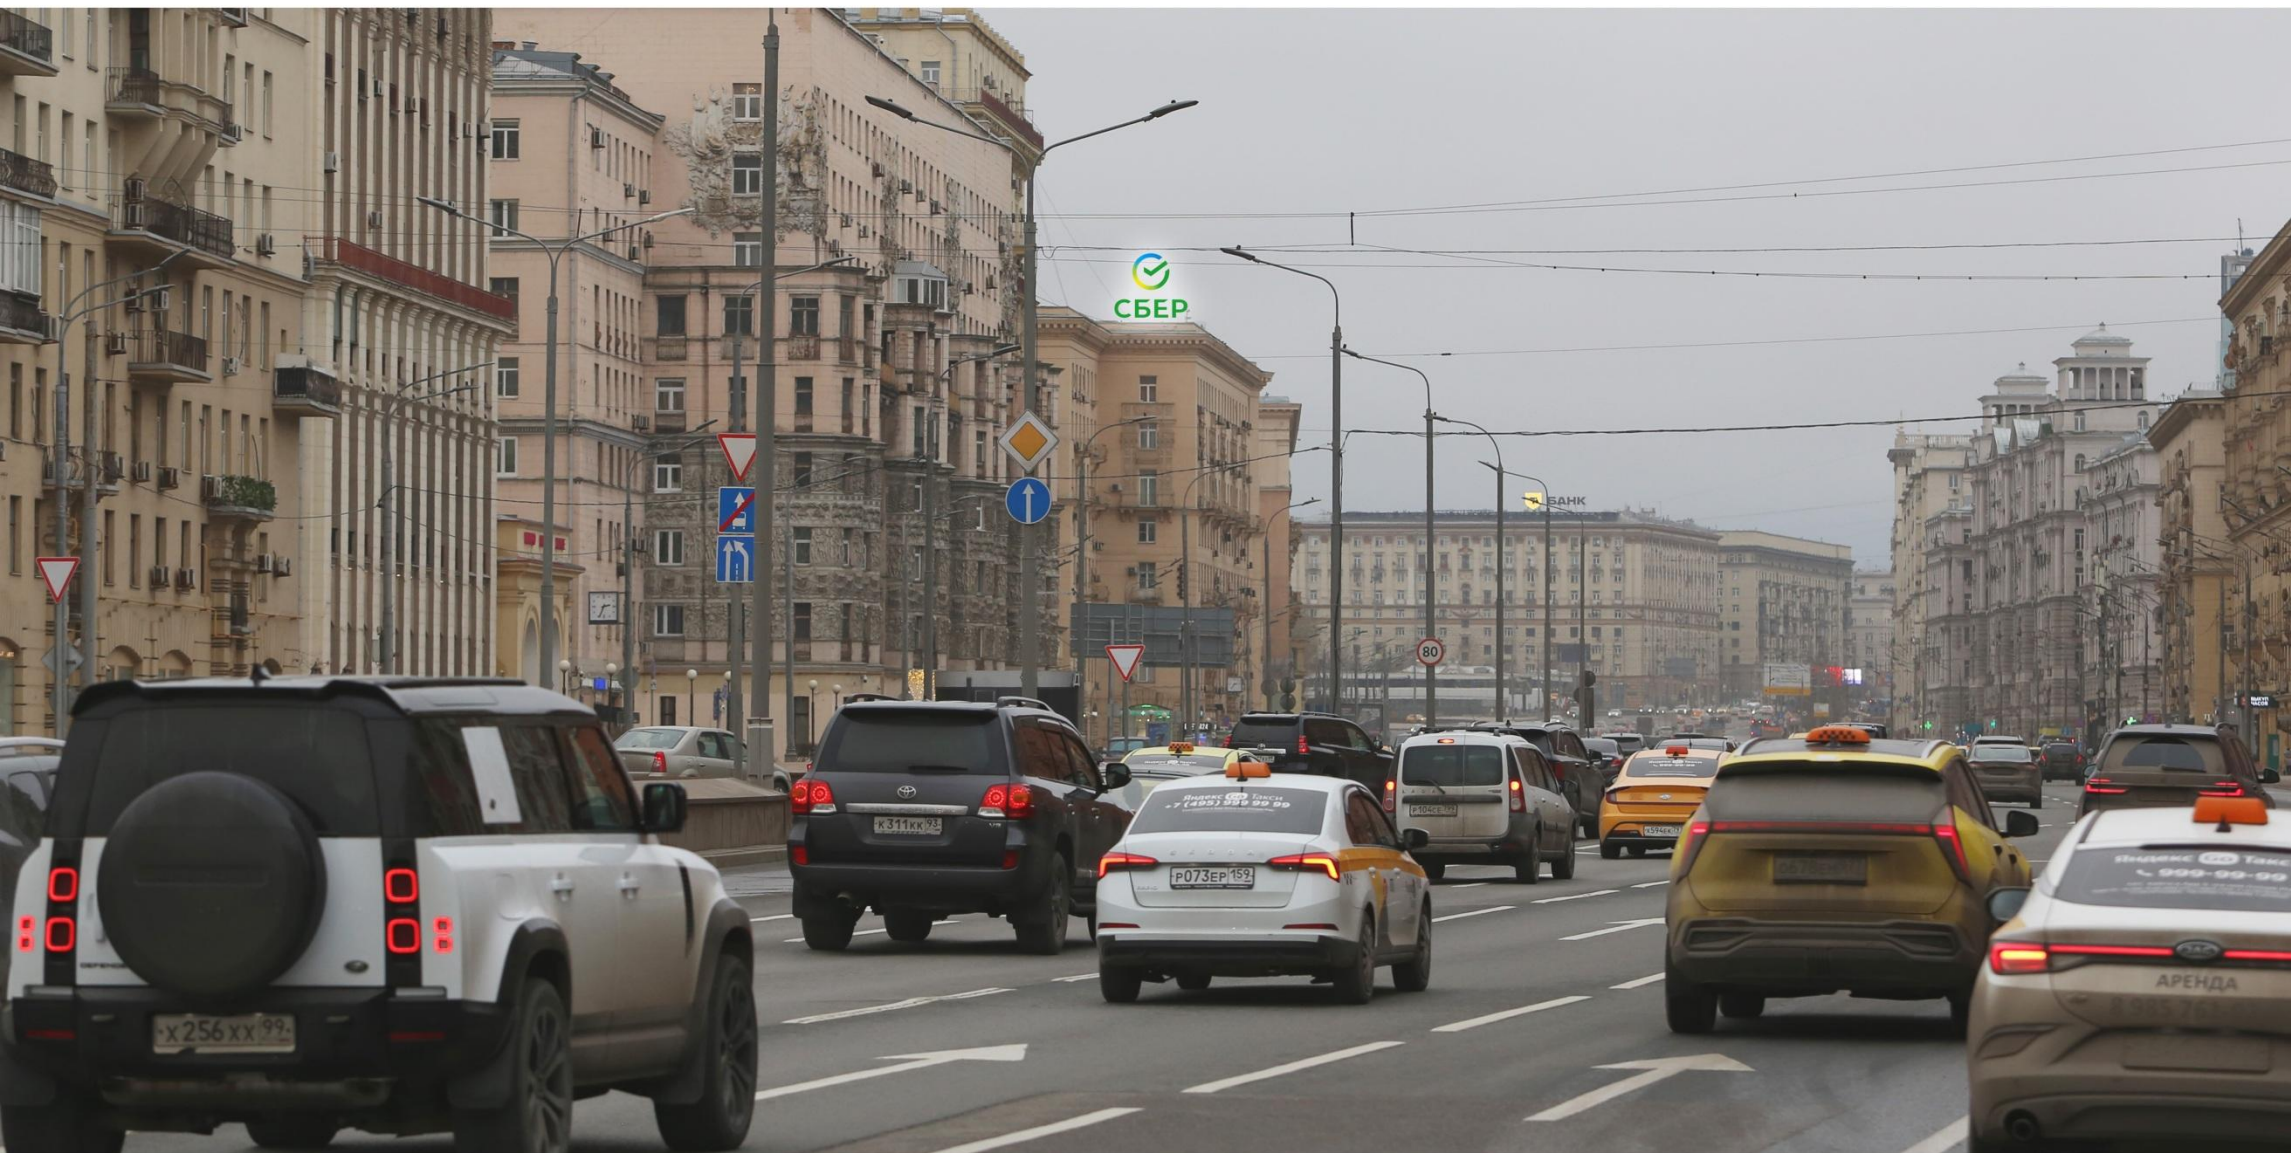

stuff
media

Крышная установка расположена в одной из самых престижных локаций Москвы - Кутузовском проспекте. В непосредственной близости расположены: Дом Правительства РФ, Правительство Москвы, Москва-Сити, гостиница Украина, ТРЦ Европейский и др. Высокие транспортные потоки, пробки. Дальность просмотра - более 700 метров.

Размеры:
5,0 x 3,5м

Площадь:
17,5м²

Дальность просмотра:
750м

Размеры:
5,0 x 3,5м

Площадь:
17,5м²

Дальность просмотра:
750м

Размеры:
5,0 x 3,5м

Площадь:
17,5м²