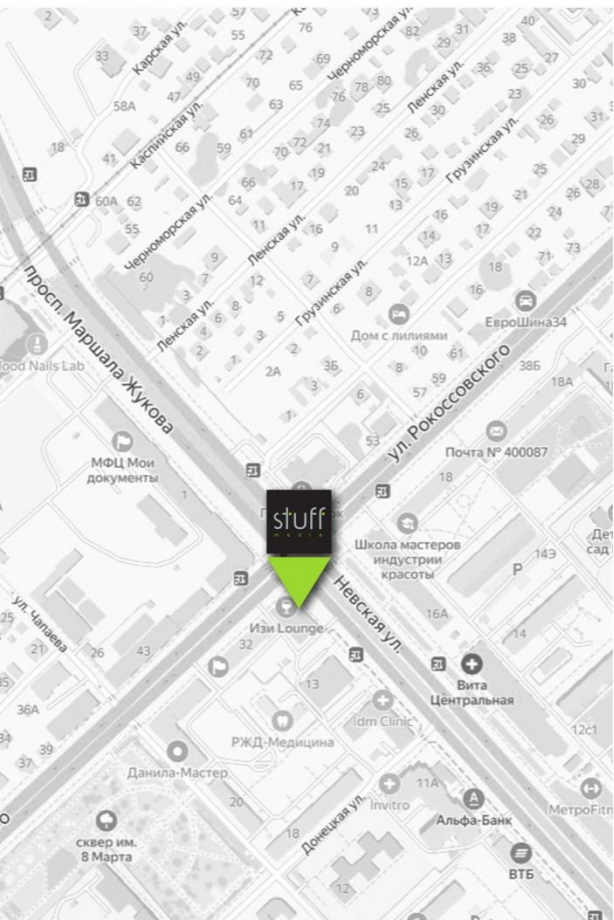

stuff  
media

Крышная установка находится в центре города, на оживленном перекрестке двух крупных улиц: Рокоссовского и Невская. Дальность просмотра превышает 1 км., 4 светофора. Высокие транспортные потоки, пробки.

Дальность просмотра:  
1000м

Размеры:  
15,00 x 1,80м

Площадь:  
27,0м<sup>2</sup>

Дальность просмотра:  
1000м

STUFF MEDIA 127030, Москва  
Новослободская ул., д.20

+7 495 500 5075  
[info@stuff-media.ru](mailto:info@stuff-media.ru)  
[stuff-media.ru](http://stuff-media.ru)