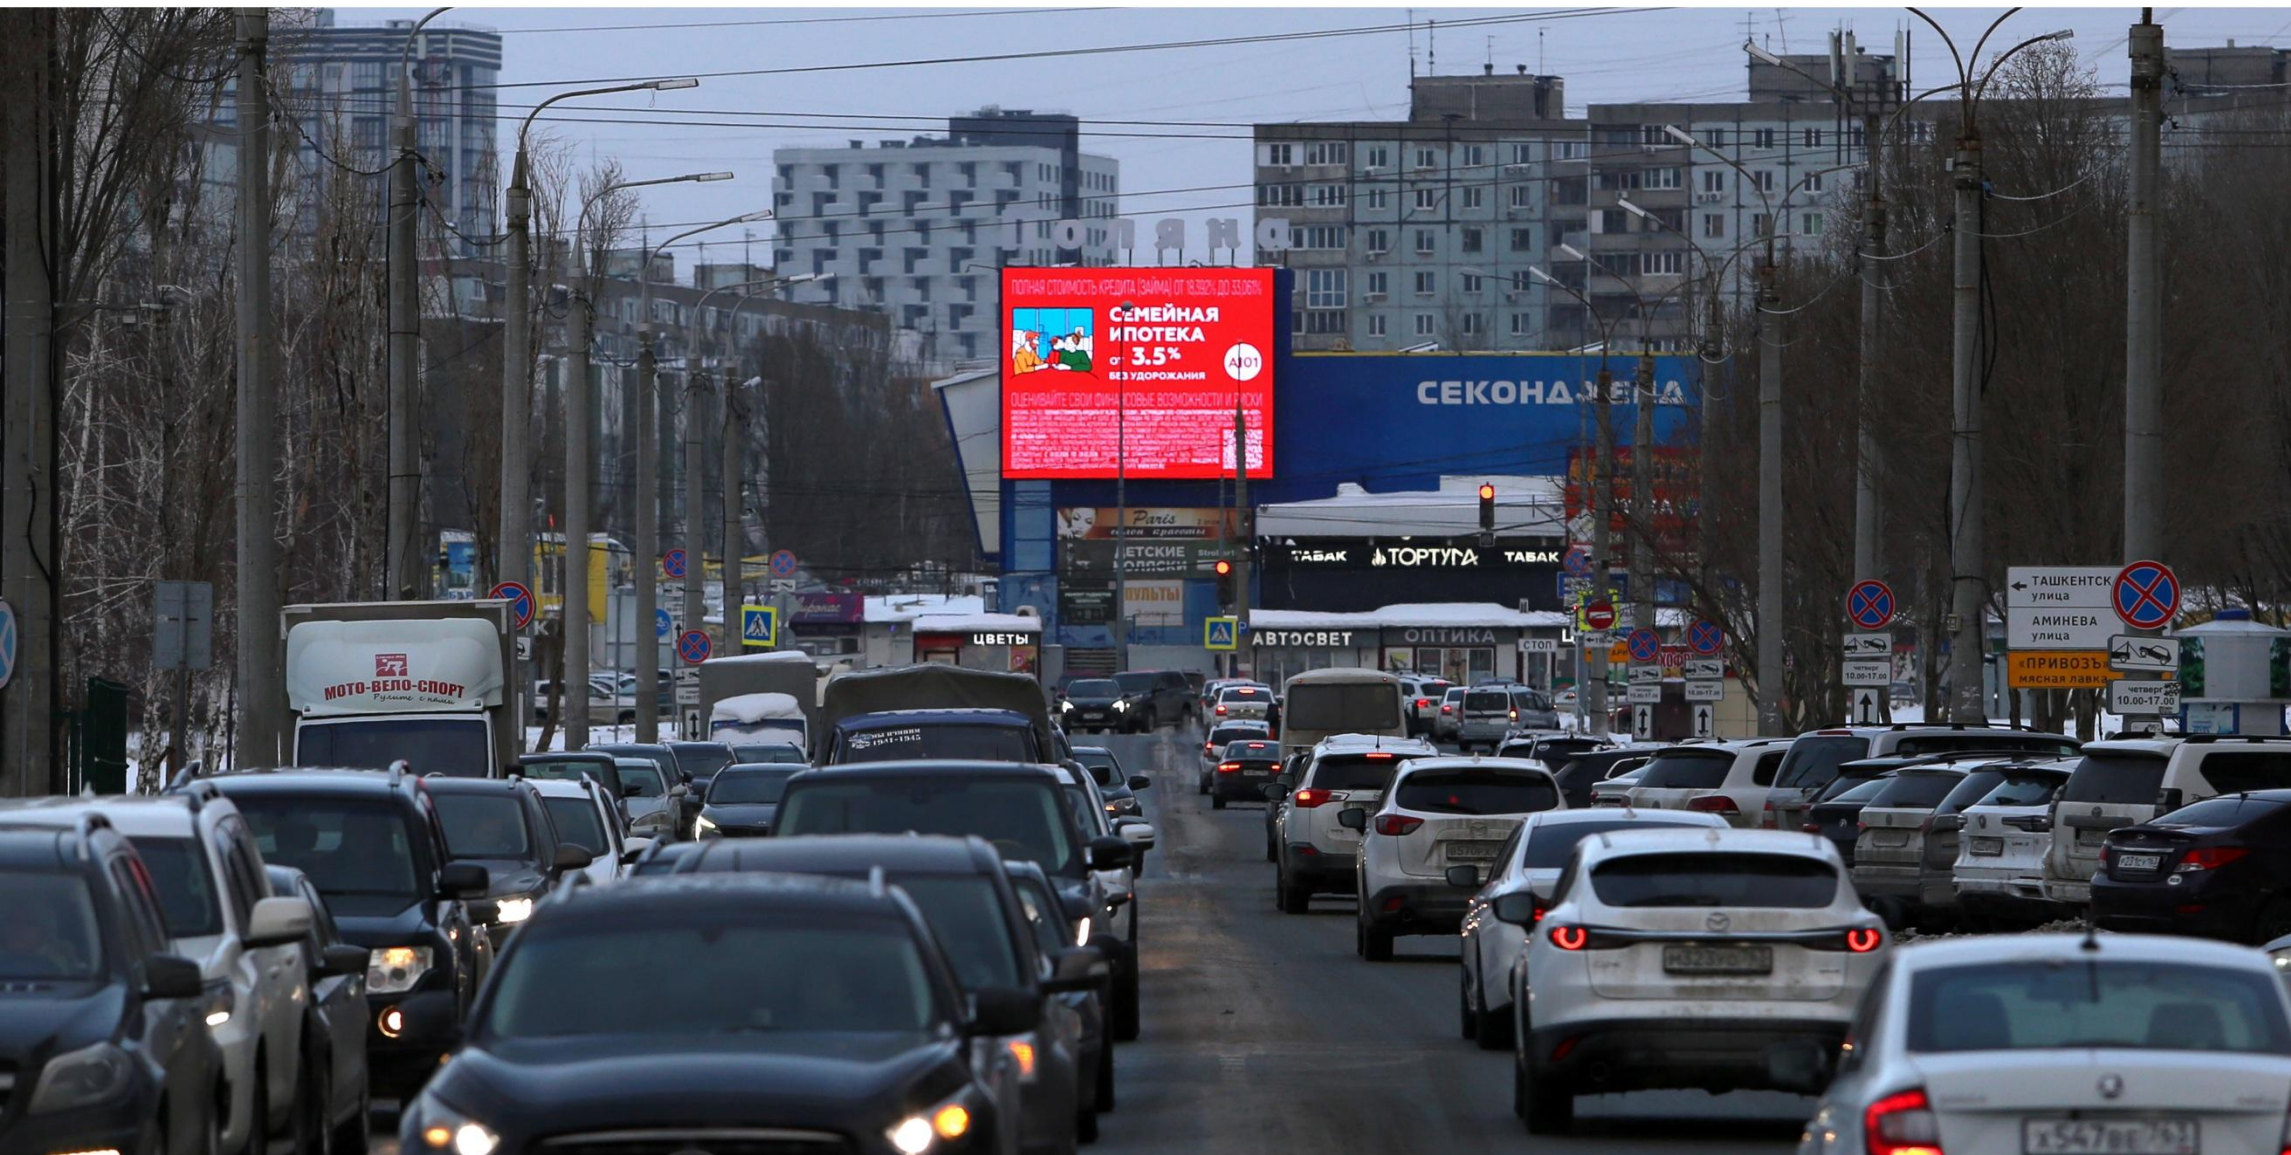

Размеры:
9,0x7,0м

Площадь:
63,0м²

Шаг пикселя:
10мм

Разрешение:
900x700

Дальность просмотра:
500м