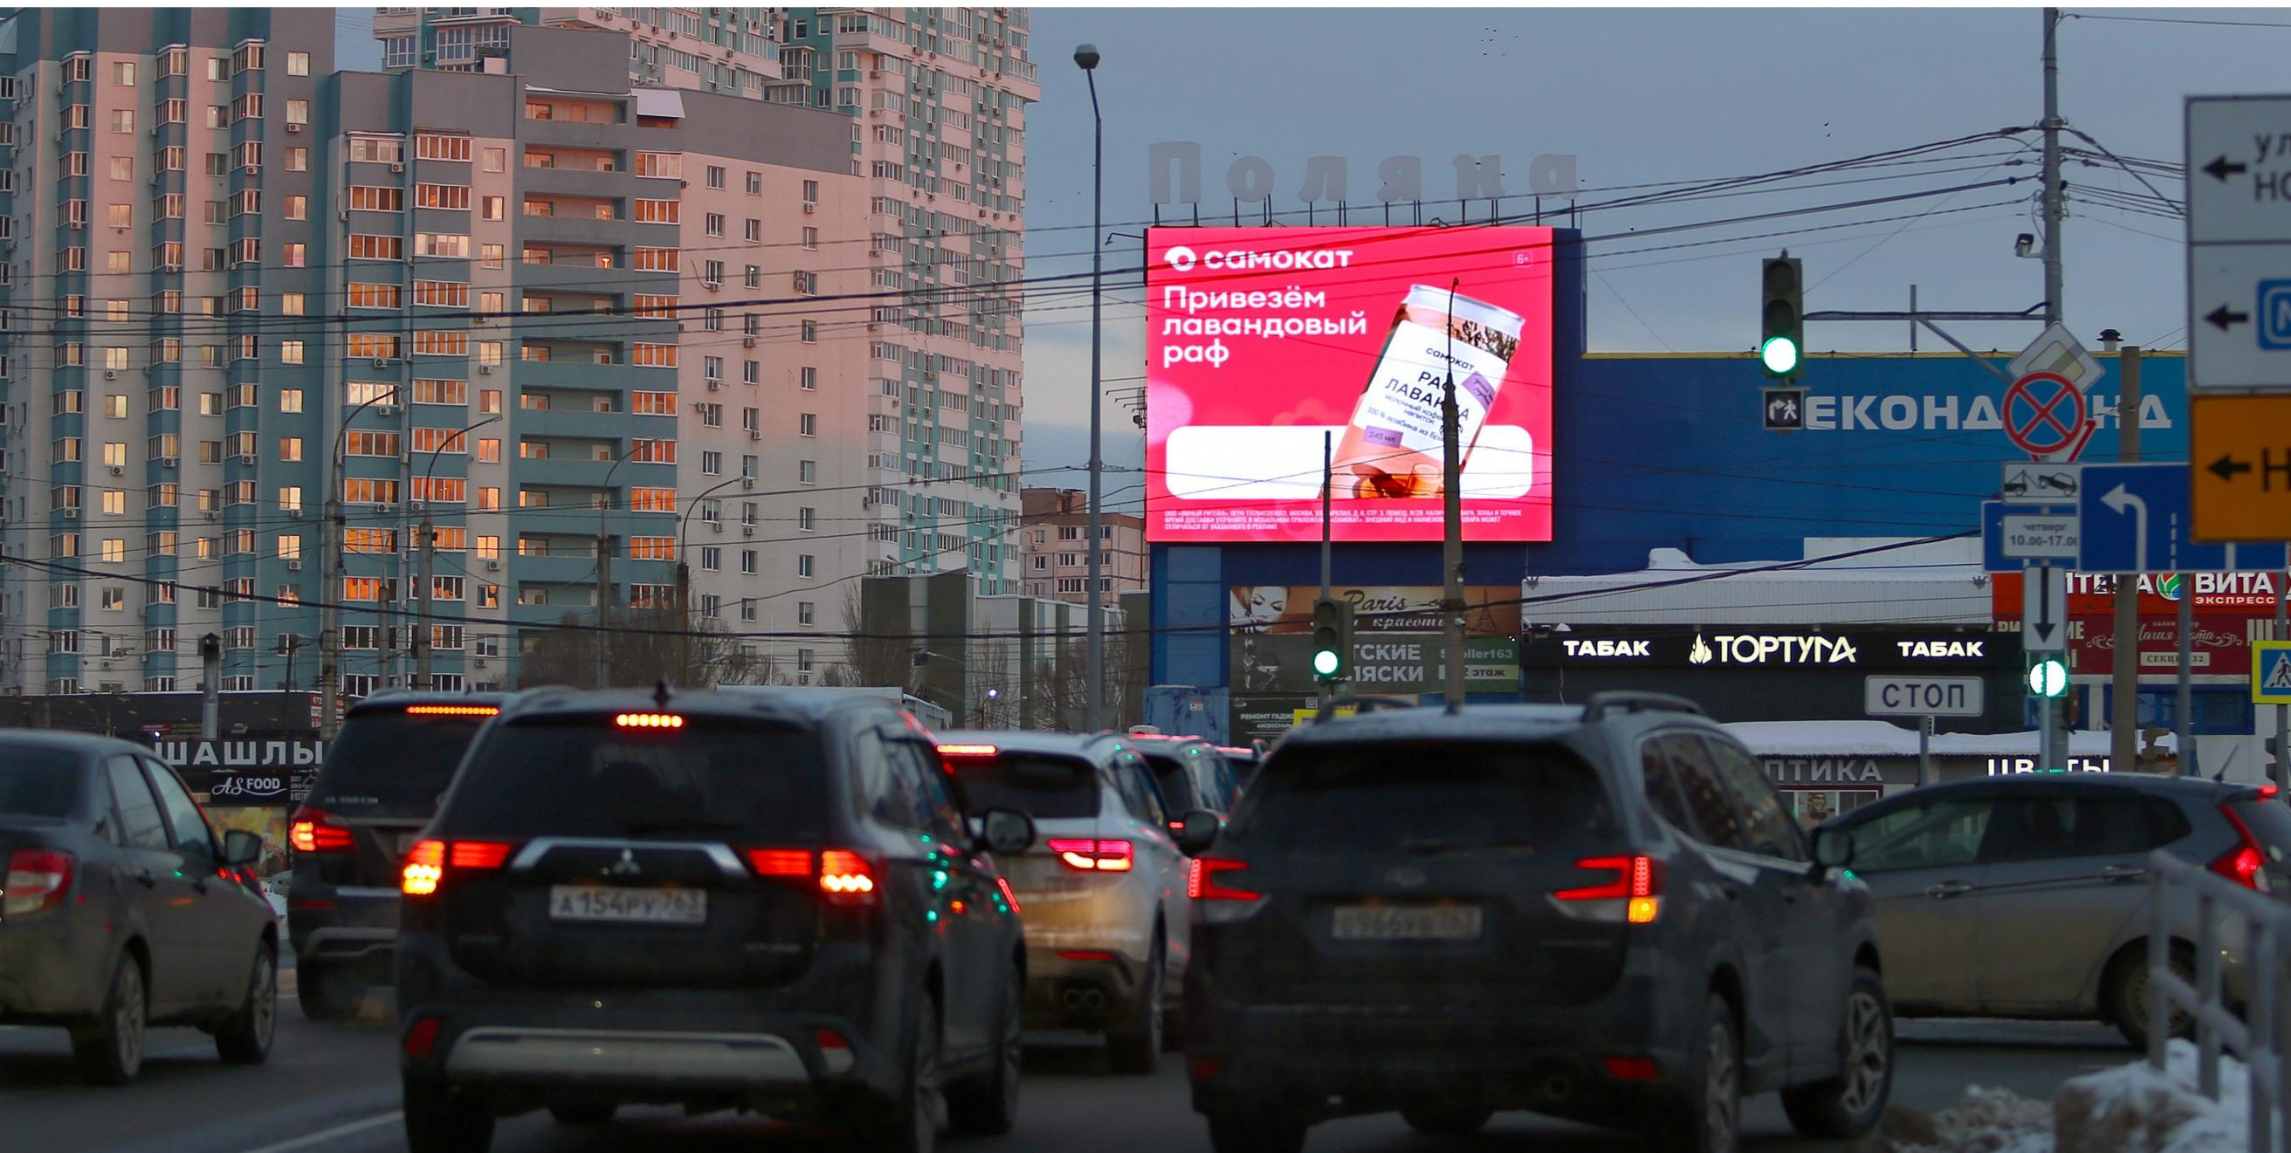

Размеры:
9,0x7,0м

Площадь:
63,0м²

Шаг пикселя:
10мм

Разрешение:
900x700

Дальность просмотра:
500м