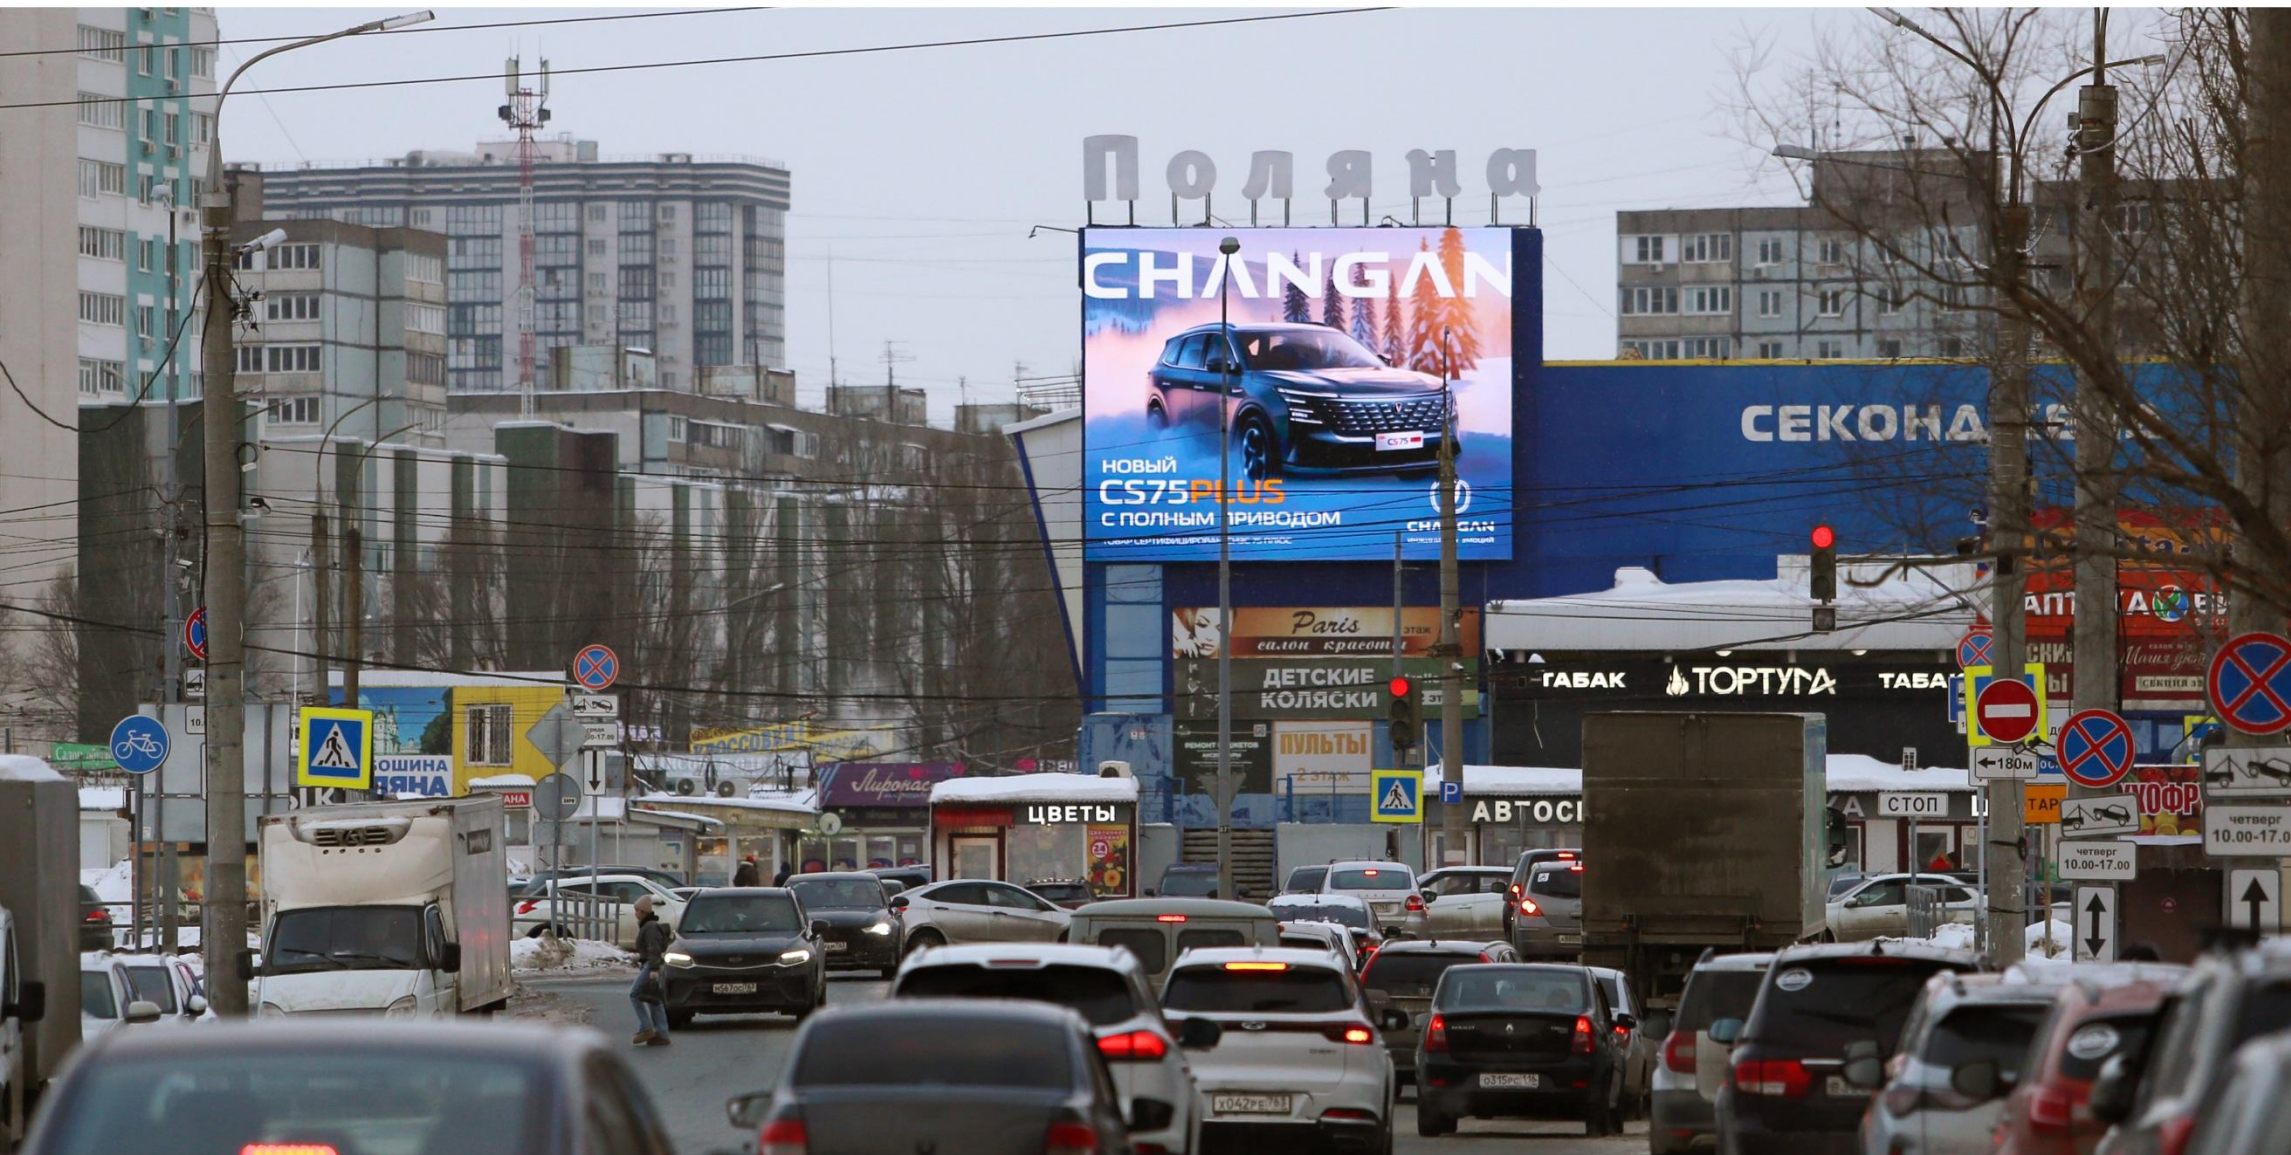

Размеры:
9,0x7,0м

Площадь:
63,0м²

Шаг пикселя:
10мм

Разрешение:
900x700

Дальность просмотра:
500м