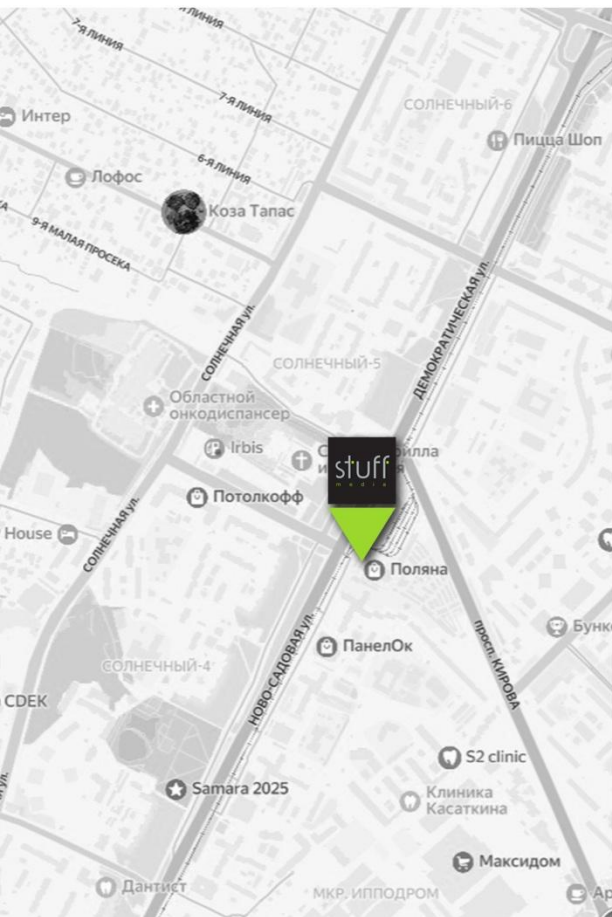

stuff
media

Медиафасад расположен в центре города, на пересечении двух крупных улиц: Ново-Садовой и проспекта Кирова. В непосредственной близости расположено большое количество торговых центров, банков. Высокие транспортные потоки, пробки.

Размеры:
9,0x7,0м

Площадь:
63,0м²

Шаг пикселя:
10мм

Разрешение:
900x700

Дальность просмотра:
500м

Размеры:
9,0x7,0м

Площадь:
63,0м²

Шаг пикселя:
10мм

Разрешение:
900x700

Дальность просмотра:
500м

Размеры:
9,0x7,0м

Площадь:
63,0м²

Шаг пикселя:
10мм

Разрешение:
900x700

Дальность просмотра:
500м

Размеры:
9,0x7,0м

Шаг пикселя:
10мм

Разрешение:
900x700

Дальность просмотра:
500м

STUFF MEDIA 127030, Москва
Новослободская ул., д.20

+7 495 500 5075
info@stuff-media.ru
stuff-media.ru