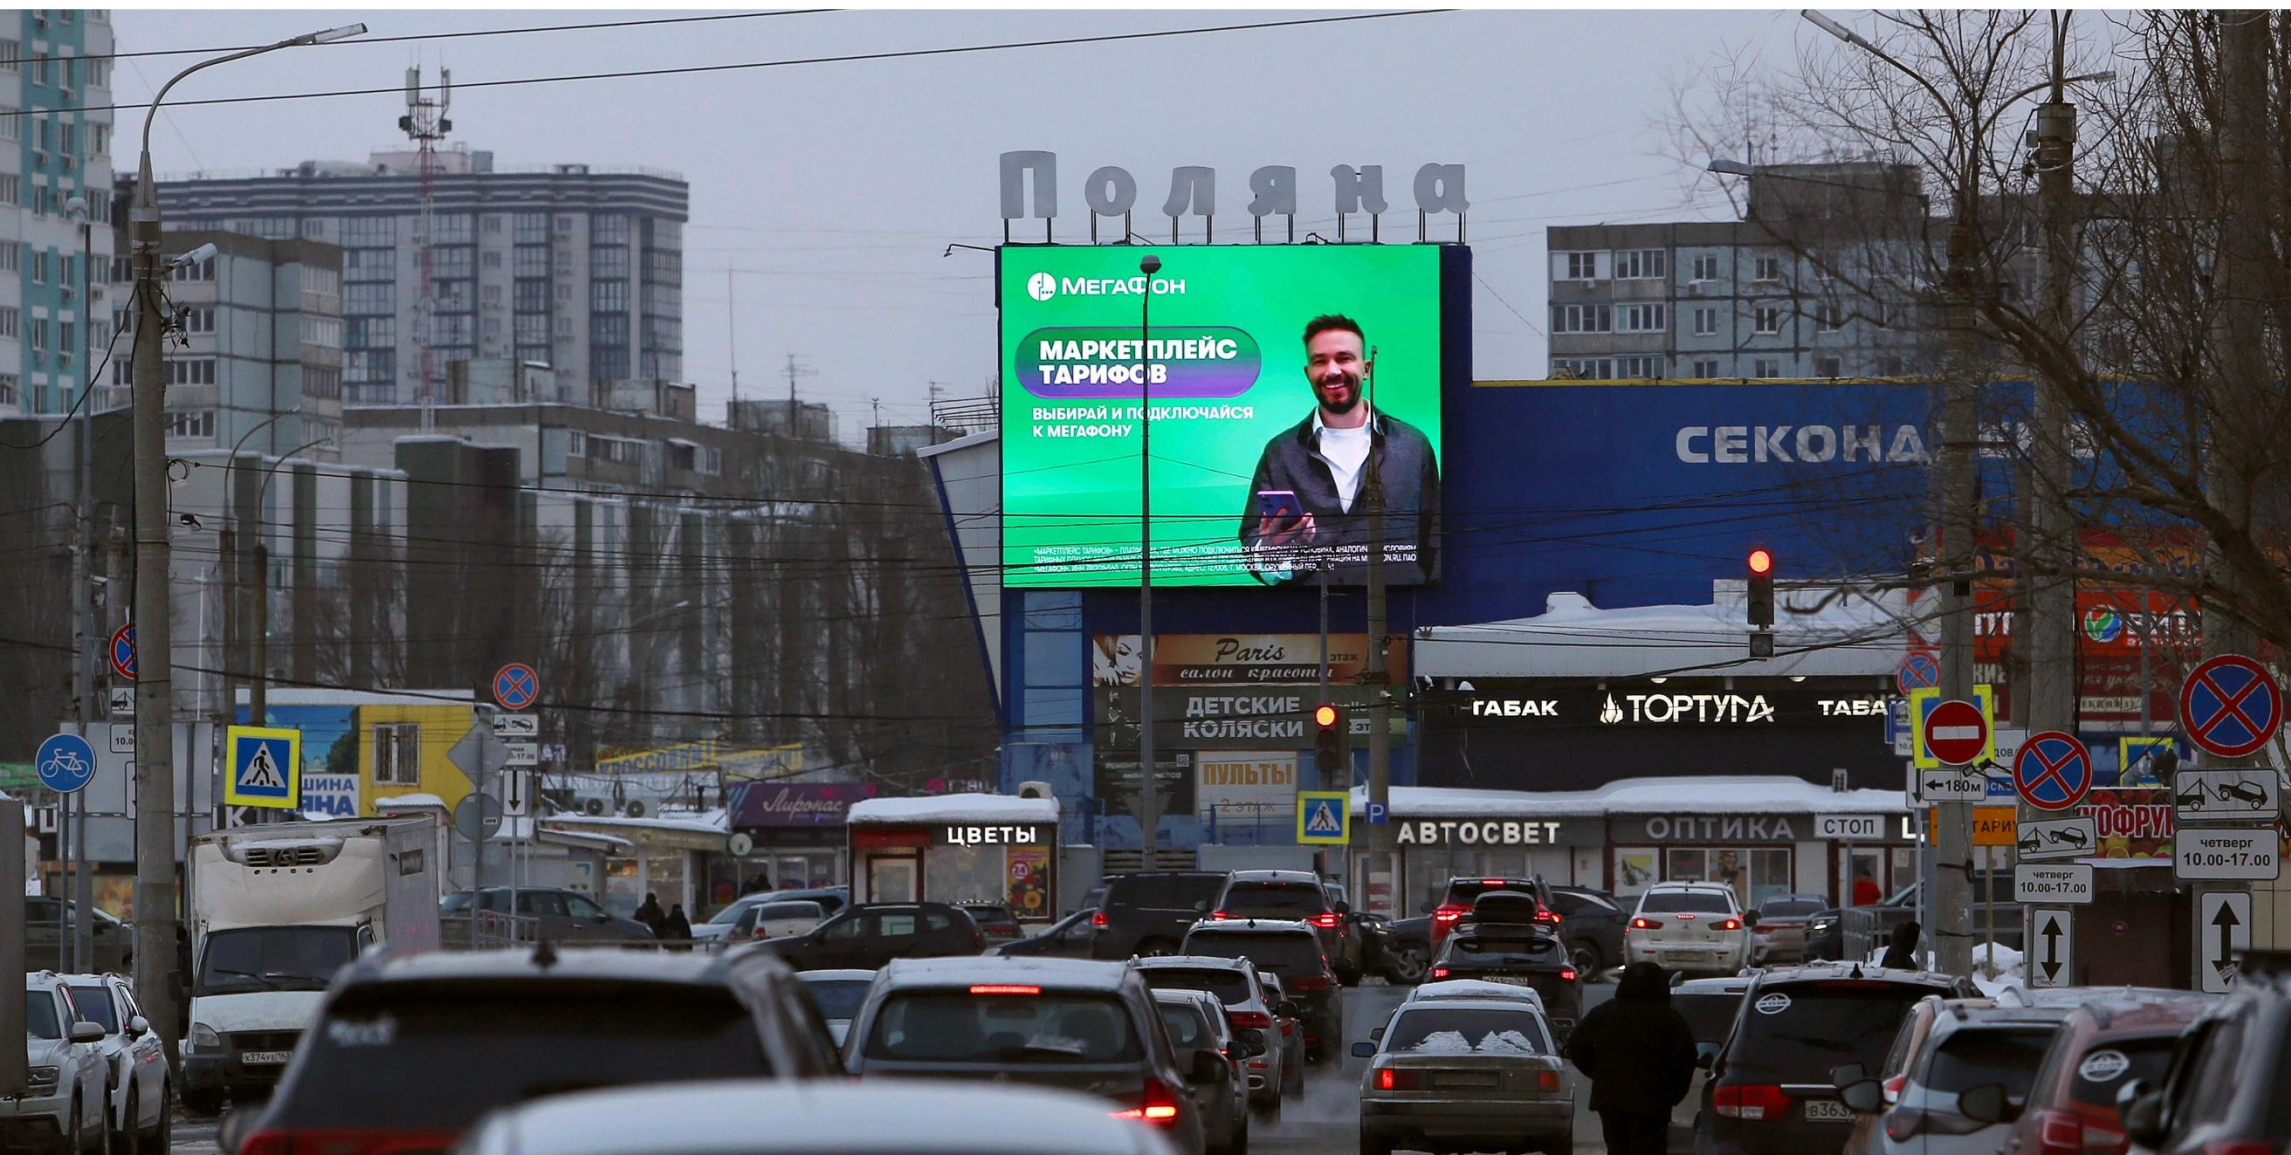

Размеры:
9,0x7,0м

Площадь:
63,0м²

Шаг пикселя:
10мм

Разрешение:
900x700

Дальность просмотра:
500м