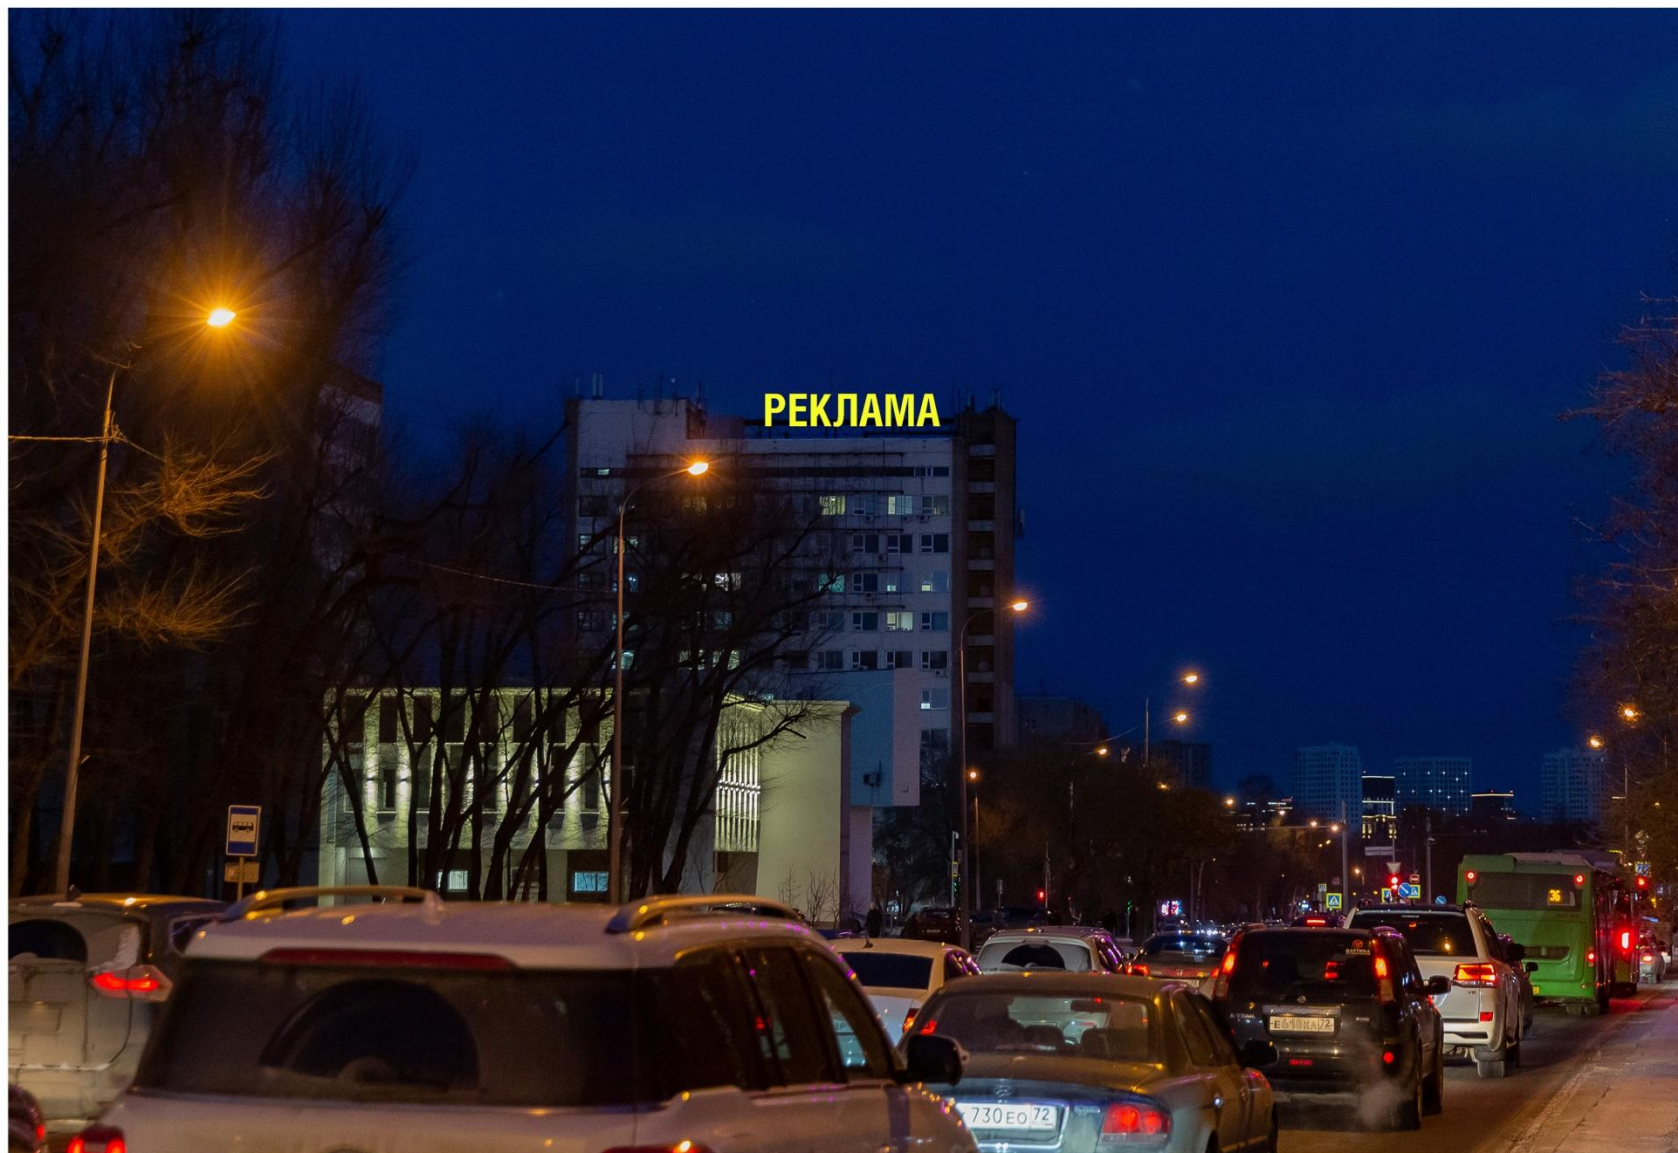

stuff
media

Крышная установка находится в центре города на пересечении двух крупных улиц: Профсоюзной и Осипенко. Высокая транспортная и пешеходная загруженность, пробки.

Размеры:
20,0 x 3,0м

Площадь:
60,0м²

Дальность просмотра:
350м

Размеры:
20,0 x 3,0м

Площадь:
60,0м²

Дальность просмотра:
350м

Размеры:
20,0 x 3,0м

Площадь:
60,0м²

Дальность просмотра:
350м

STUFF MEDIA 127030, Москва
Новослободская ул., д.20